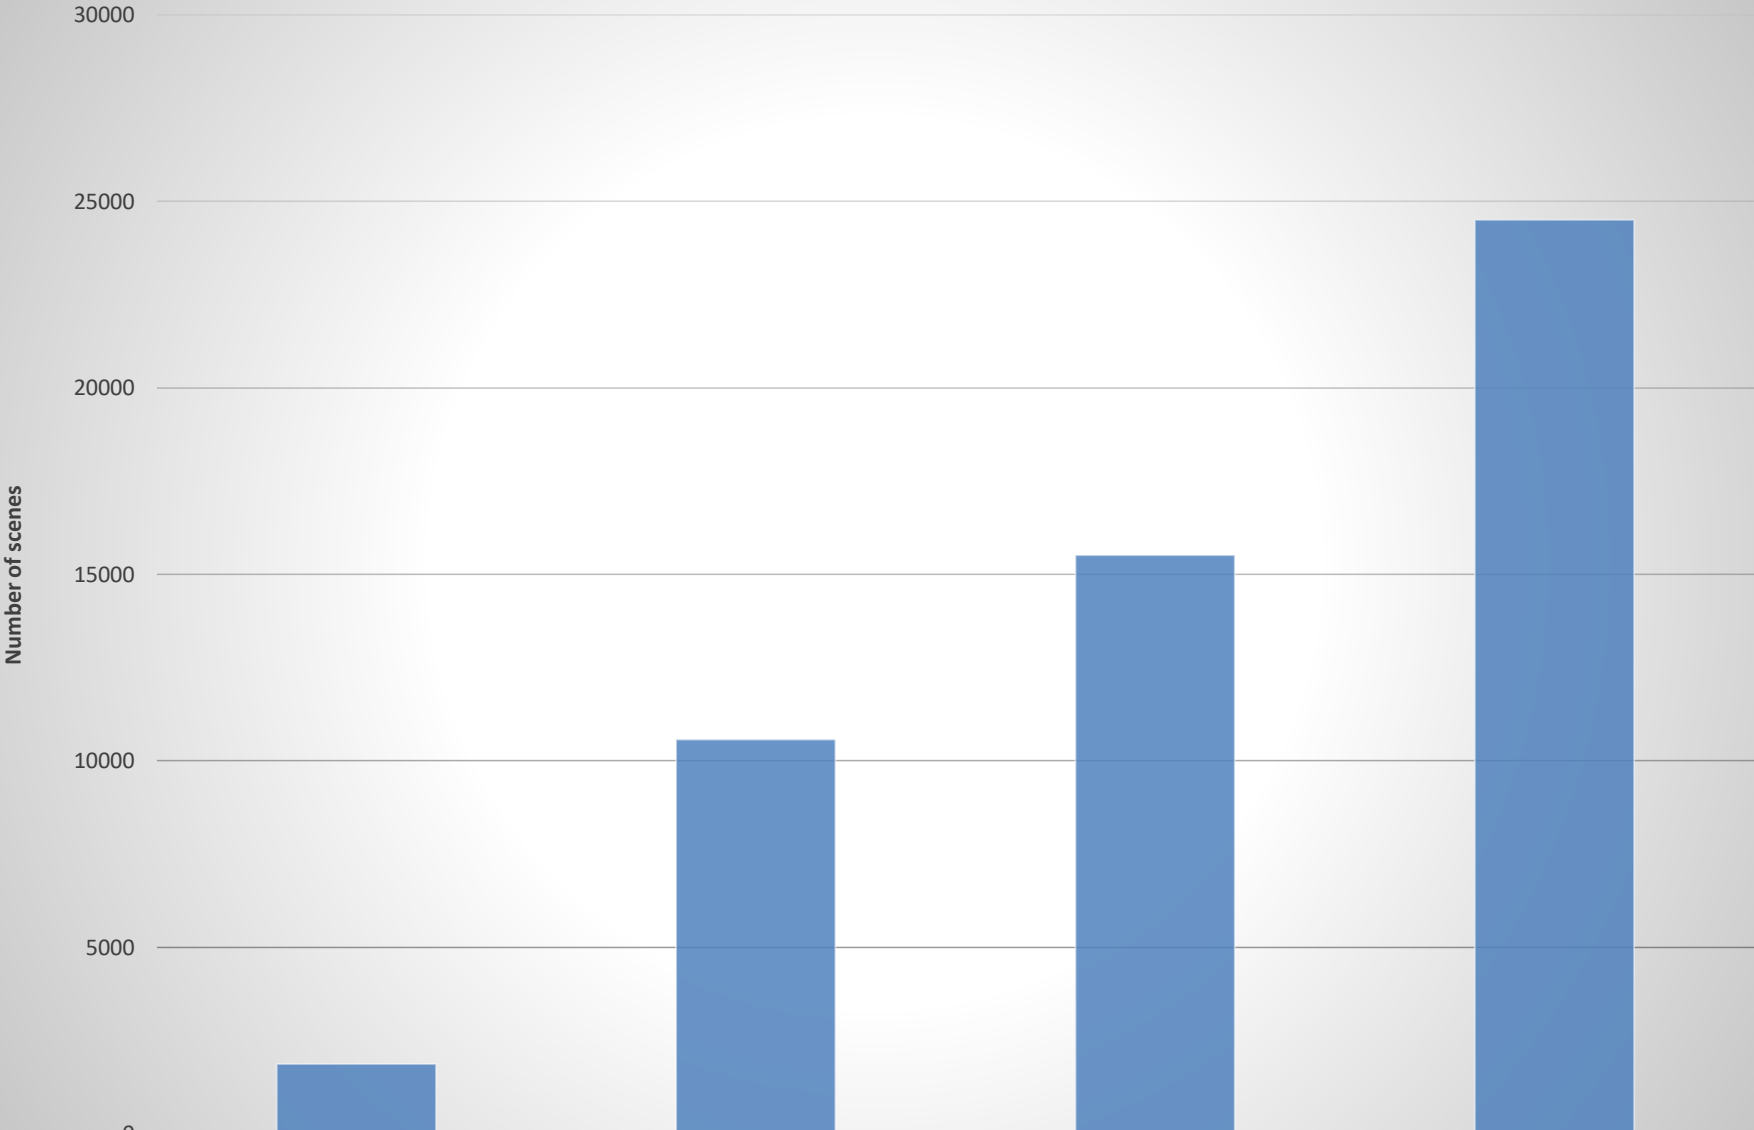

<b>Total Acquired</b>	<b>Mission</b>	
<b>Year</b>	<b>Sentinel-2A</b>	<b>Grand Total</b>
2015	1870	1870
2016	10572	10572
2017	15507	15507
2018	24509	24509
<b>Grand Total</b>	<b>52458</b>	<b>52458</b>

# All Sentinel-2 scenes of South Africa

■ Sentinel-2A

2015

1870

2016

10572

2017

15507