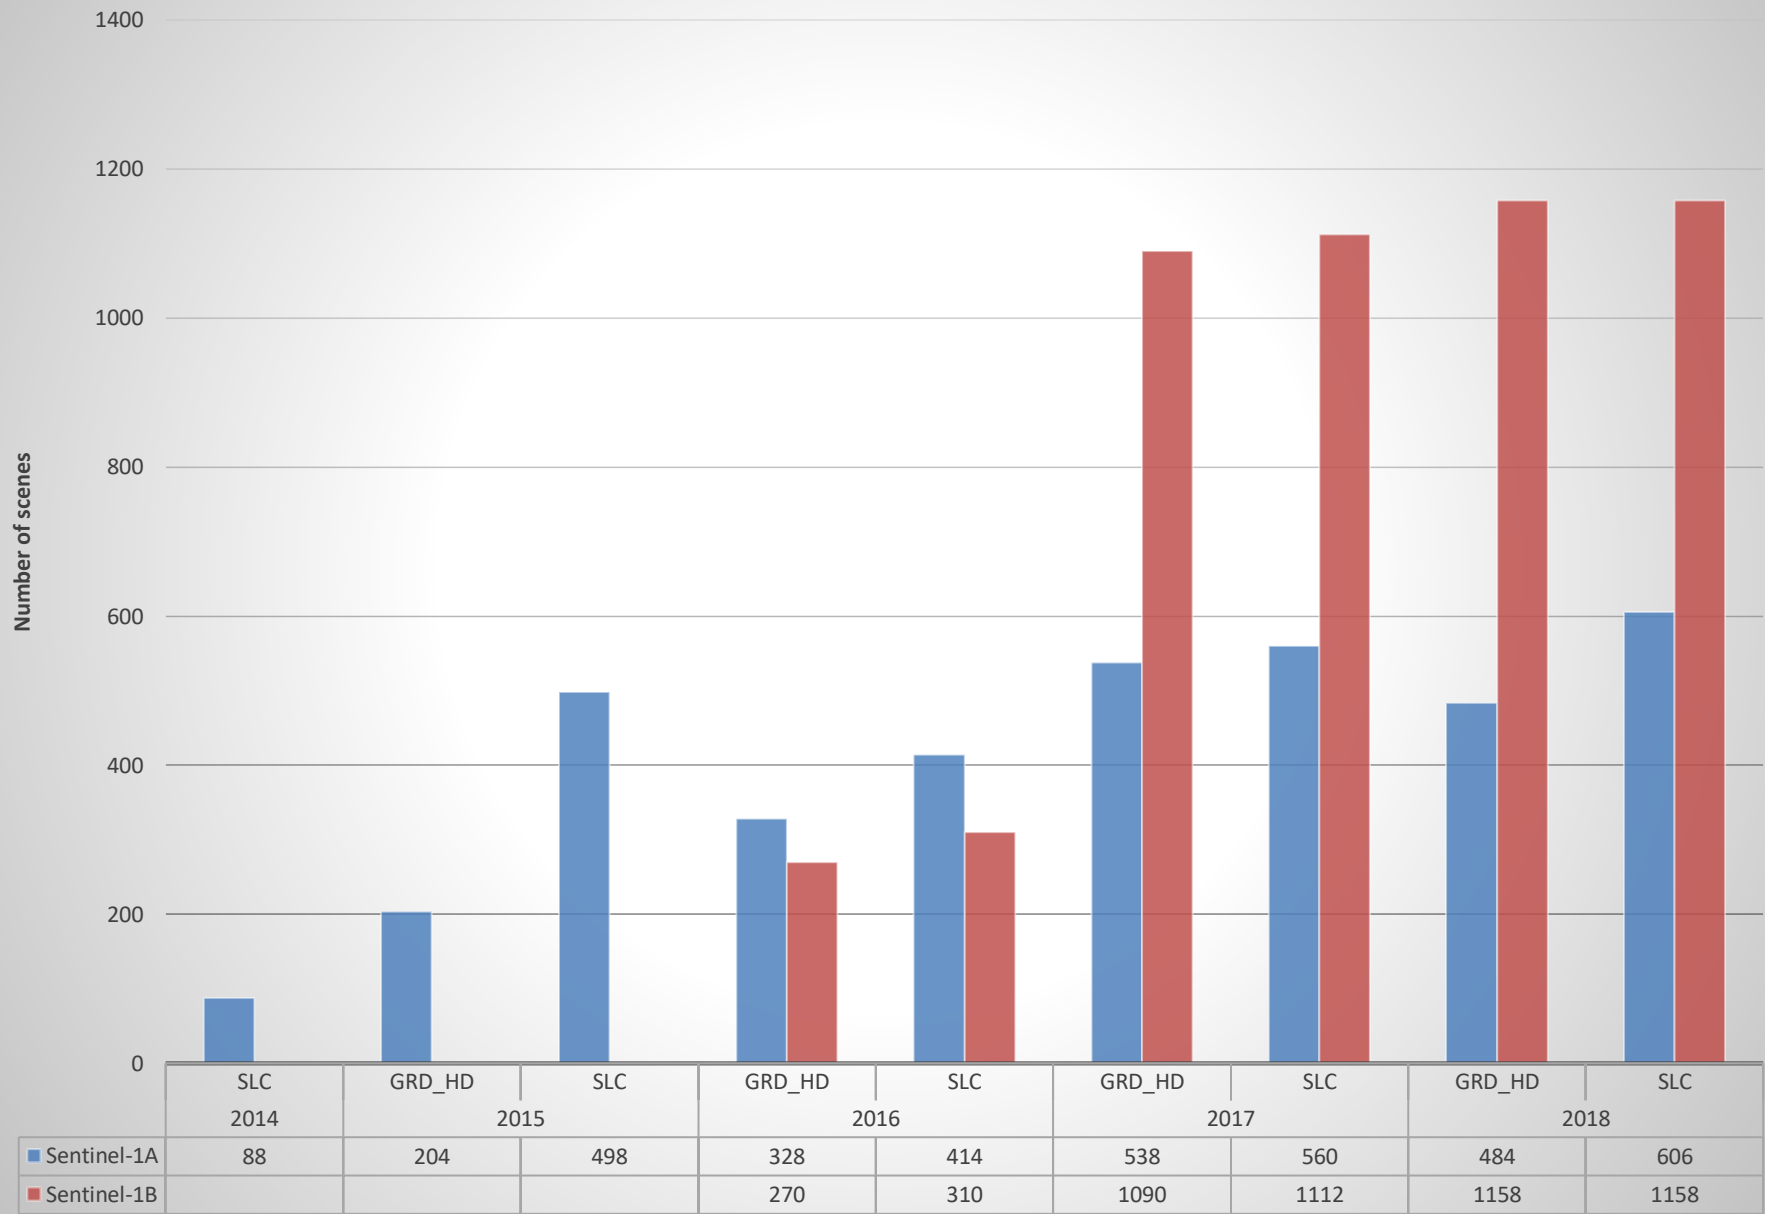

Sentinel-1 Coverage of Zimbabwe

Count of Year		Mission		
Year	Processing Level	Sentinel-1A	Sentinel-1B	Grand Total
2014		88		88
	SLC	88		88
2015		702		702
	GRD_HD	204		204
	SLC	498		498
2016		742	580	1322
	GRD_HD	328	270	598
	SLC	414	310	724
2017		1098	2202	3300
	GRD_HD	538	1090	1628
	SLC	560	1112	1672
2018		1090	2316	3406
	GRD_HD	484	1158	1642
	SLC	606	1158	1764
Grand Total		3720	5098	8818