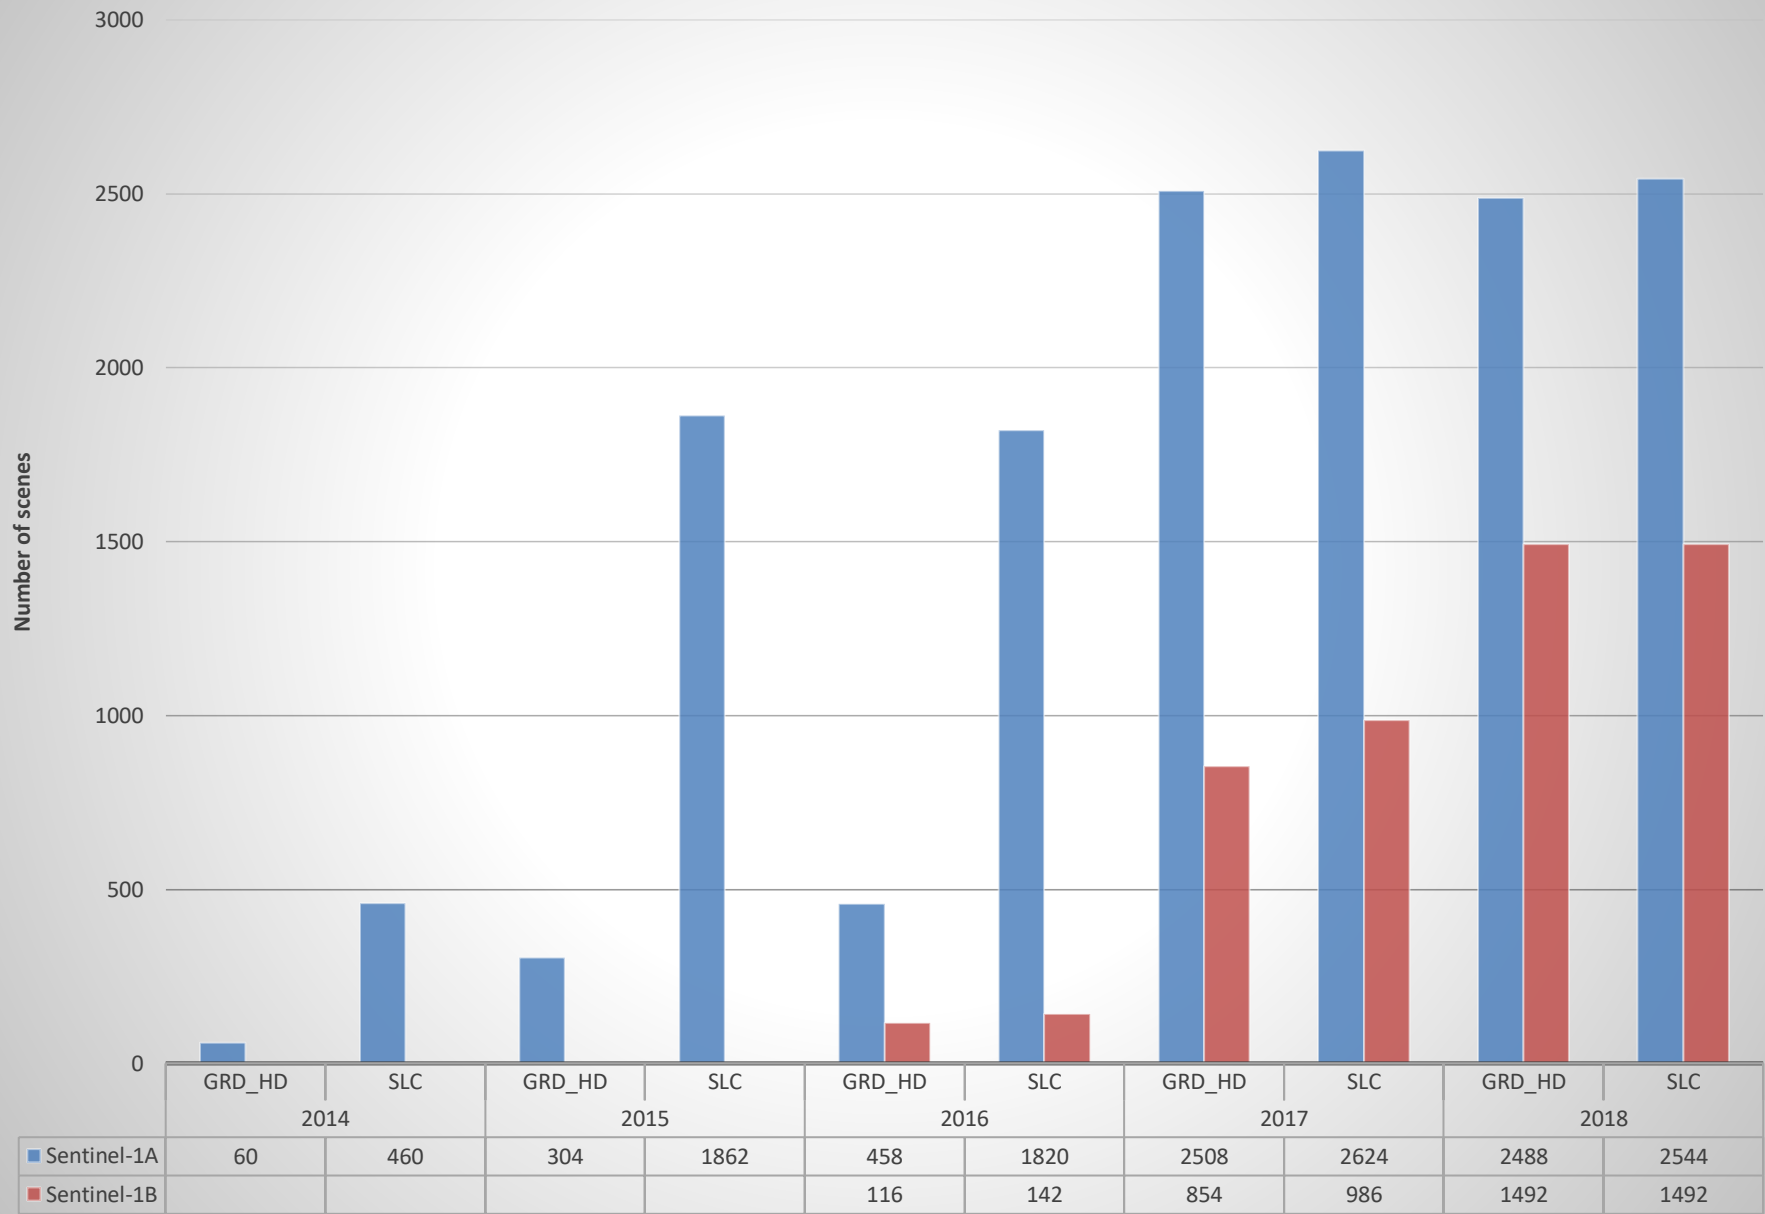

Sentinel-1 Coverage of Tanzania

Count of Year		Mission		
Year	Processing Level	Sentinel-1A	Sentinel-1B	Grand Total
2014		520		520
	GRD_HD	60		60
	SLC	460		460
2015		2166		2166
	GRD_HD	304		304
	SLC	1862		1862
2016		2278	258	2536
	GRD_HD	458	116	574
	SLC	1820	142	1962
2017		5132	1840	6972
	GRD_HD	2508	854	3362
	SLC	2624	986	3610
2018		5032	2984	8016
	GRD_HD	2488	1492	3980
	SLC	2544	1492	4036
Grand Total		15128	5082	20210