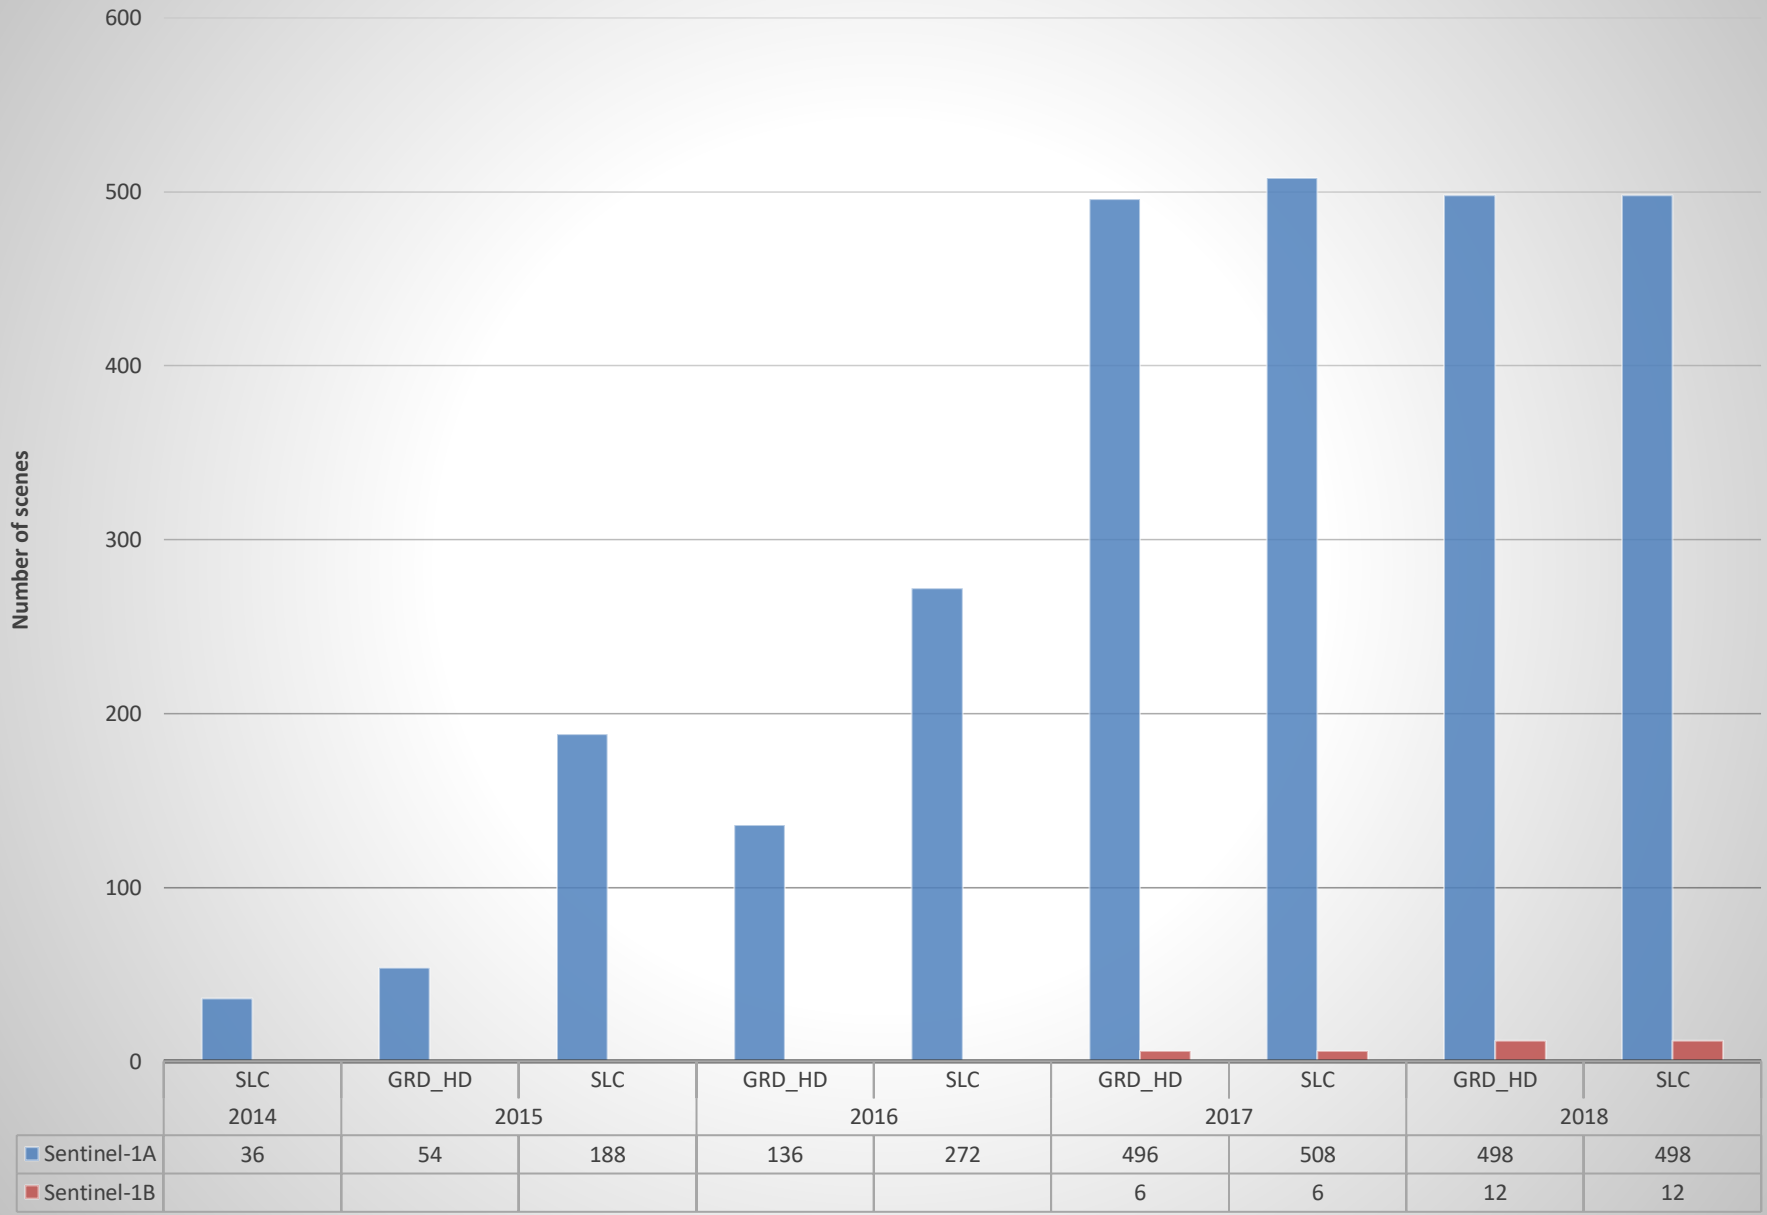

# Sentinel-1 Coverage of Sri Lanka

Count of Year		Mission		
Year	Processing Level	Sentinel-1A	Sentinel-1B	Grand Total
<b>2014</b>		<b>36</b>		<b>36</b>
	SLC	36		36
<b>2015</b>		<b>242</b>		<b>242</b>
	GRD_HD	54		54
	SLC	188		188
<b>2016</b>		<b>408</b>		<b>408</b>
	GRD_HD	136		136
	SLC	272		272
<b>2017</b>		<b>1004</b>	<b>12</b>	<b>1016</b>
	GRD_HD	496	6	502
	SLC	508	6	514
<b>2018</b>		<b>996</b>	<b>24</b>	<b>1020</b>
	GRD_HD	498	12	510
	SLC	498	12	510
<b>Grand Total</b>		<b>2686</b>	<b>36</b>	<b>2722</b>