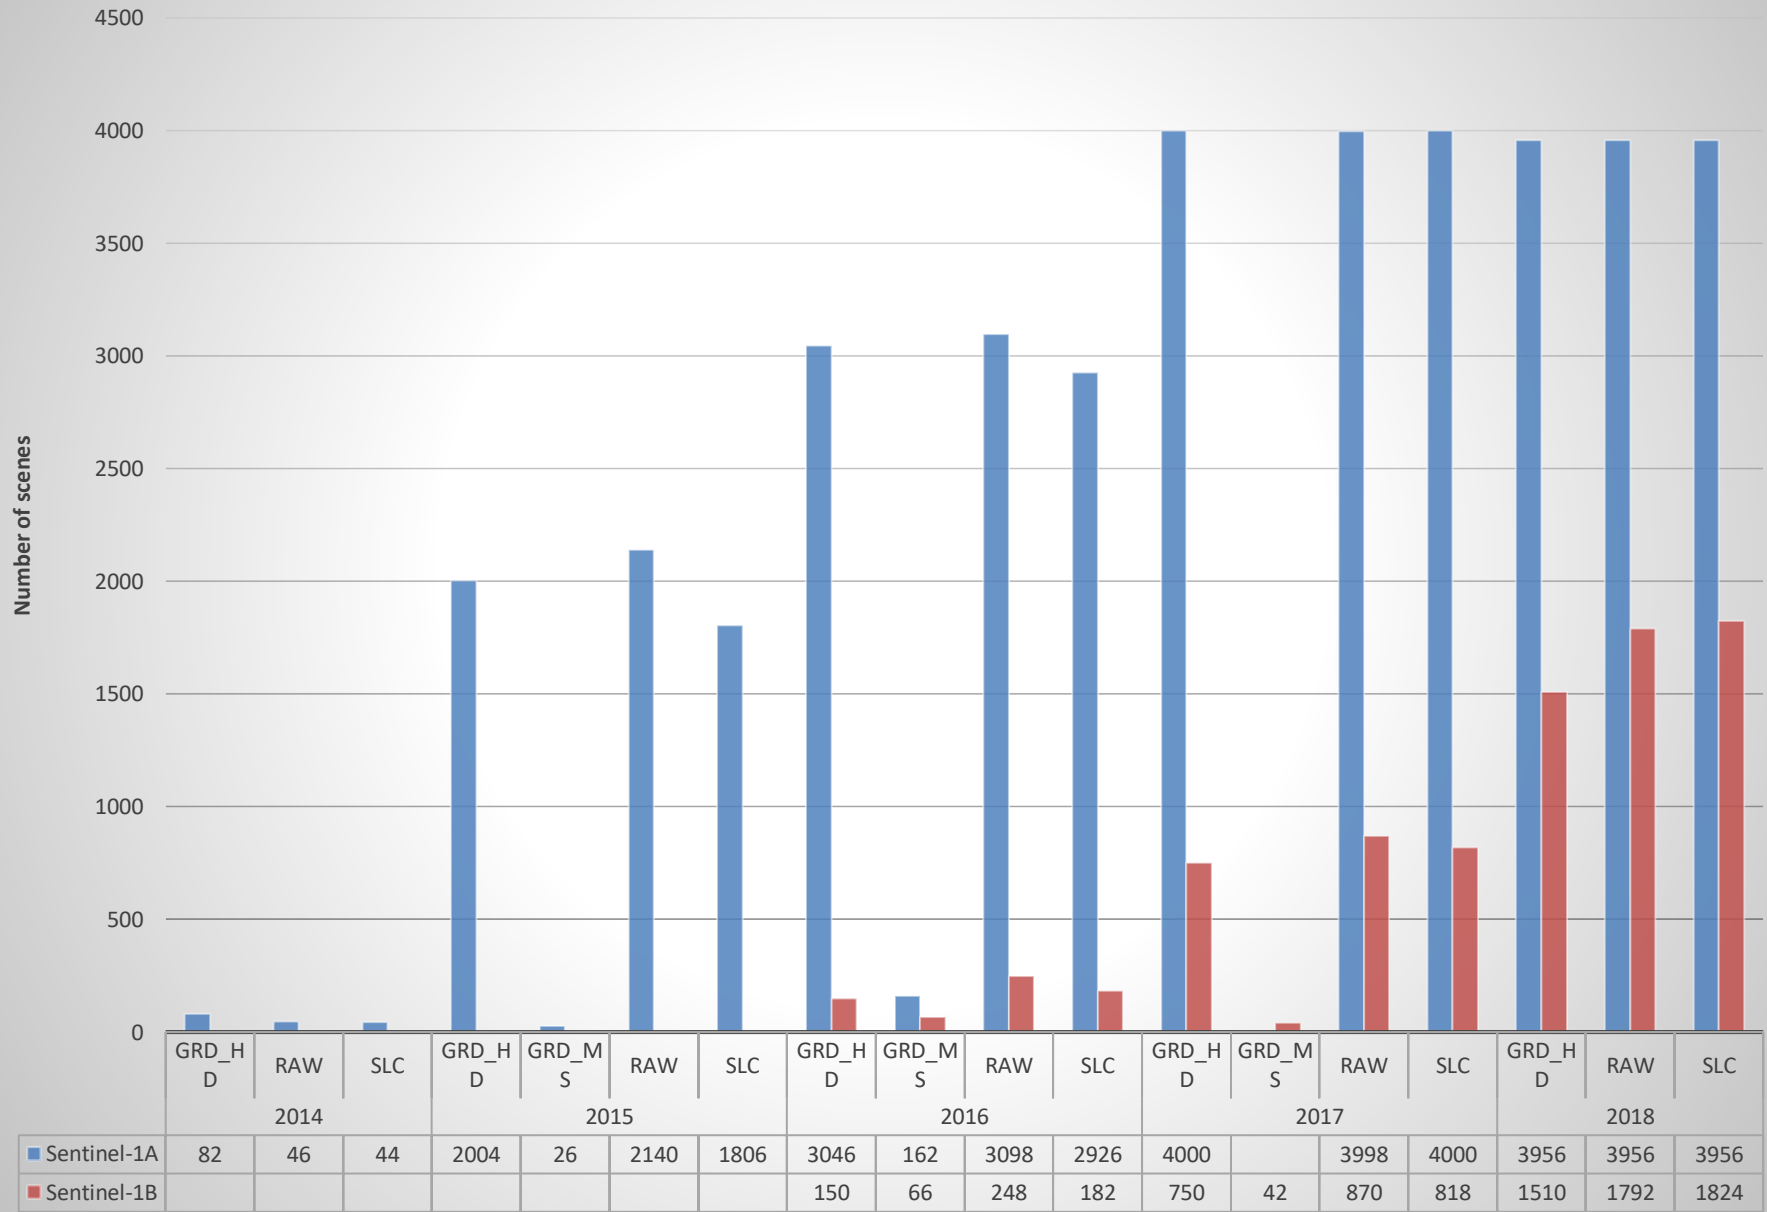

Sentinel-1 Coverage of South Africa

Count of Year		Mission		
Year	Processing Level	Sentinel-1A	Sentinel-1B	Grand Total
2014		172		172
	GRD_HD	82		82
	RAW	46		46
	SLC	44		44
2015		5976		5976
	GRD_HD	2004		2004
	GRD_MS	26		26
	RAW	2140		2140
	SLC	1806		1806
2016		9232	646	9878
	GRD_HD	3046	150	3196
	GRD_MS	162	66	228
	RAW	3098	248	3346
	SLC	2926	182	3108
2017		11998	2480	14478
	GRD_HD	4000	750	4750
	GRD_MS		42	42
	RAW	3998	870	4868
	SLC	4000	818	4818
2018		11868	5126	16994
	GRD_HD	3956	1510	5466
	RAW	3956	1792	5748
	SLC	3956	1824	5780
Grand Total		39246	8252	47498