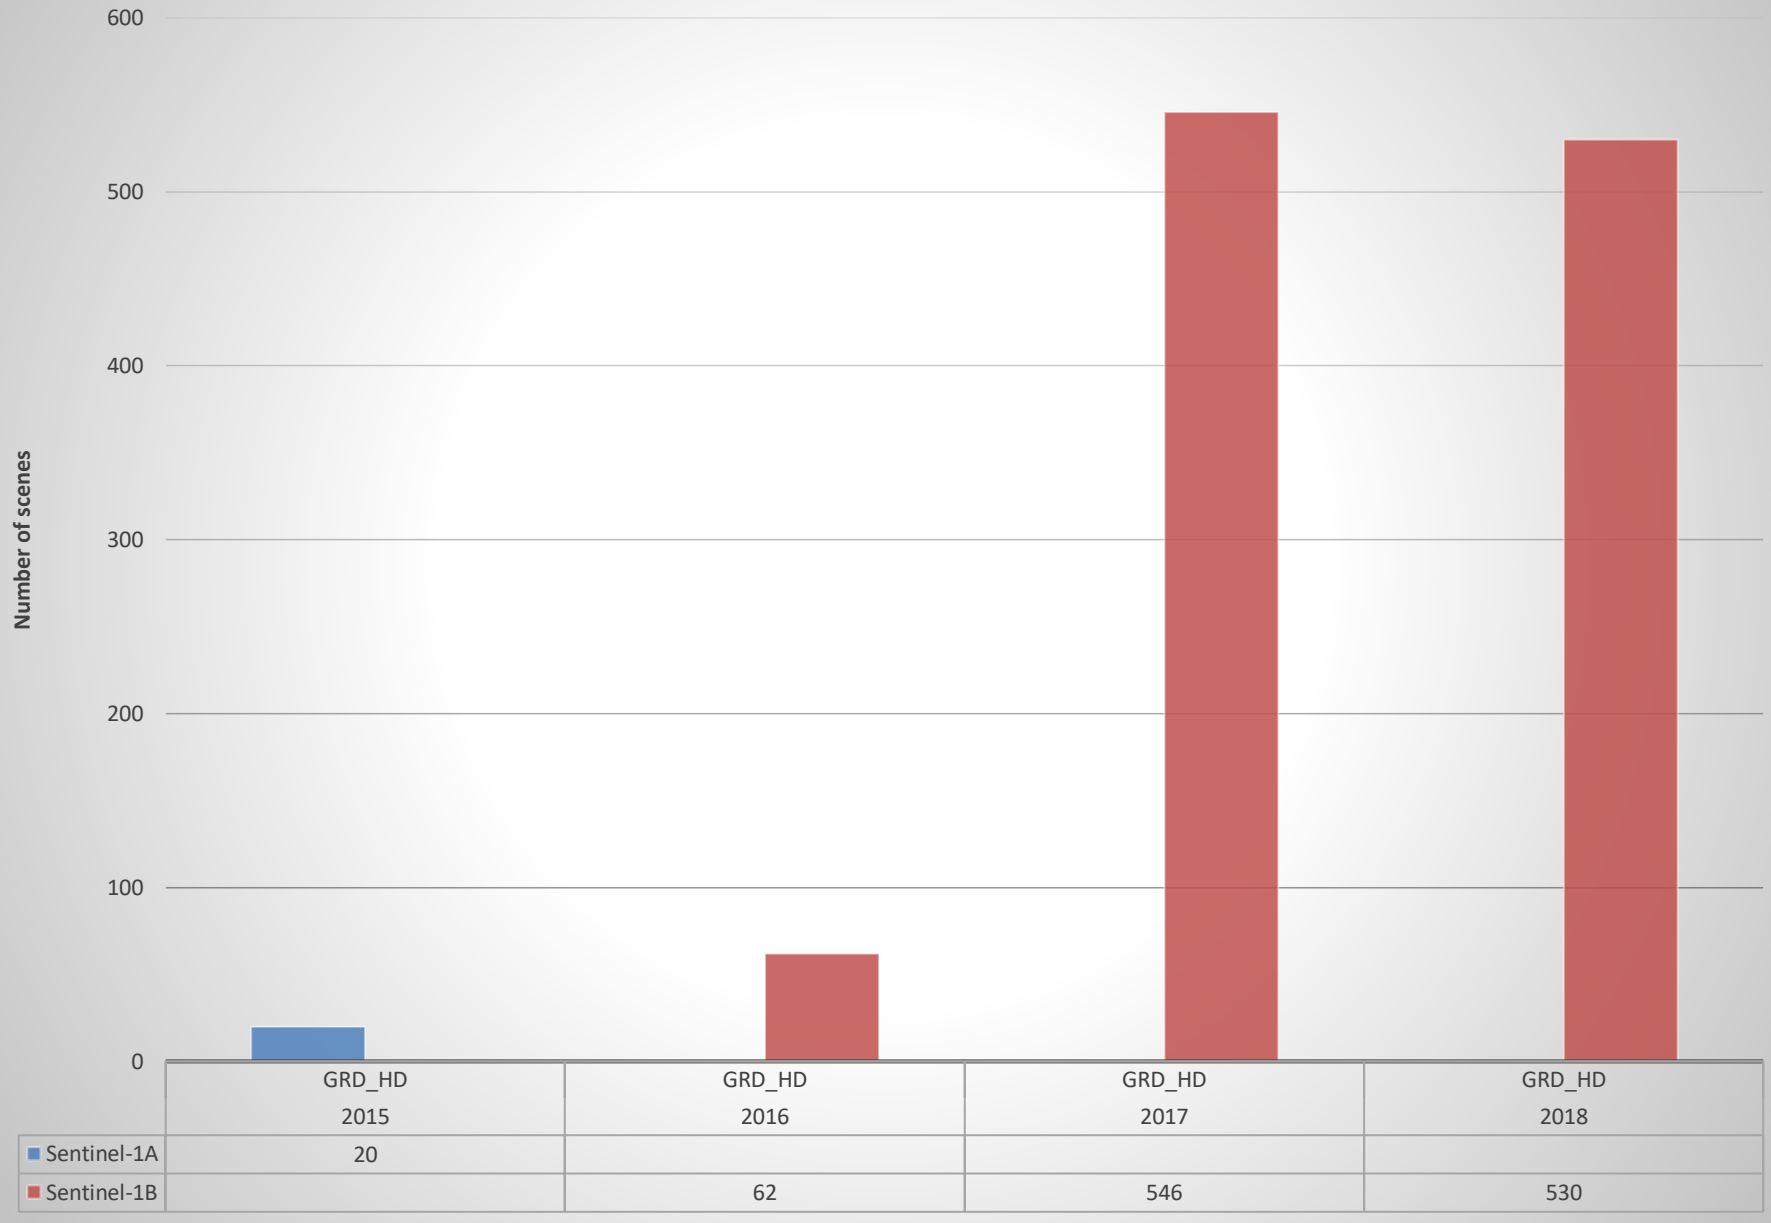

# Sentinel-1 Coverage of Solomon Islands

Count of Year		Mission		
Year	Processing Level	Sentinel-1A	Sentinel-1B	Grand Total
<b>2015</b>		<b>20</b>		<b>20</b>
	GRD_HD	20		20
<b>2016</b>			<b>62</b>	<b>62</b>
	GRD_HD		62	62
<b>2017</b>			<b>546</b>	<b>546</b>
	GRD_HD		546	546
<b>2018</b>			<b>530</b>	<b>530</b>
	GRD_HD		530	530
<b>Grand Total</b>		<b>20</b>	<b>1138</b>	<b>1158</b>