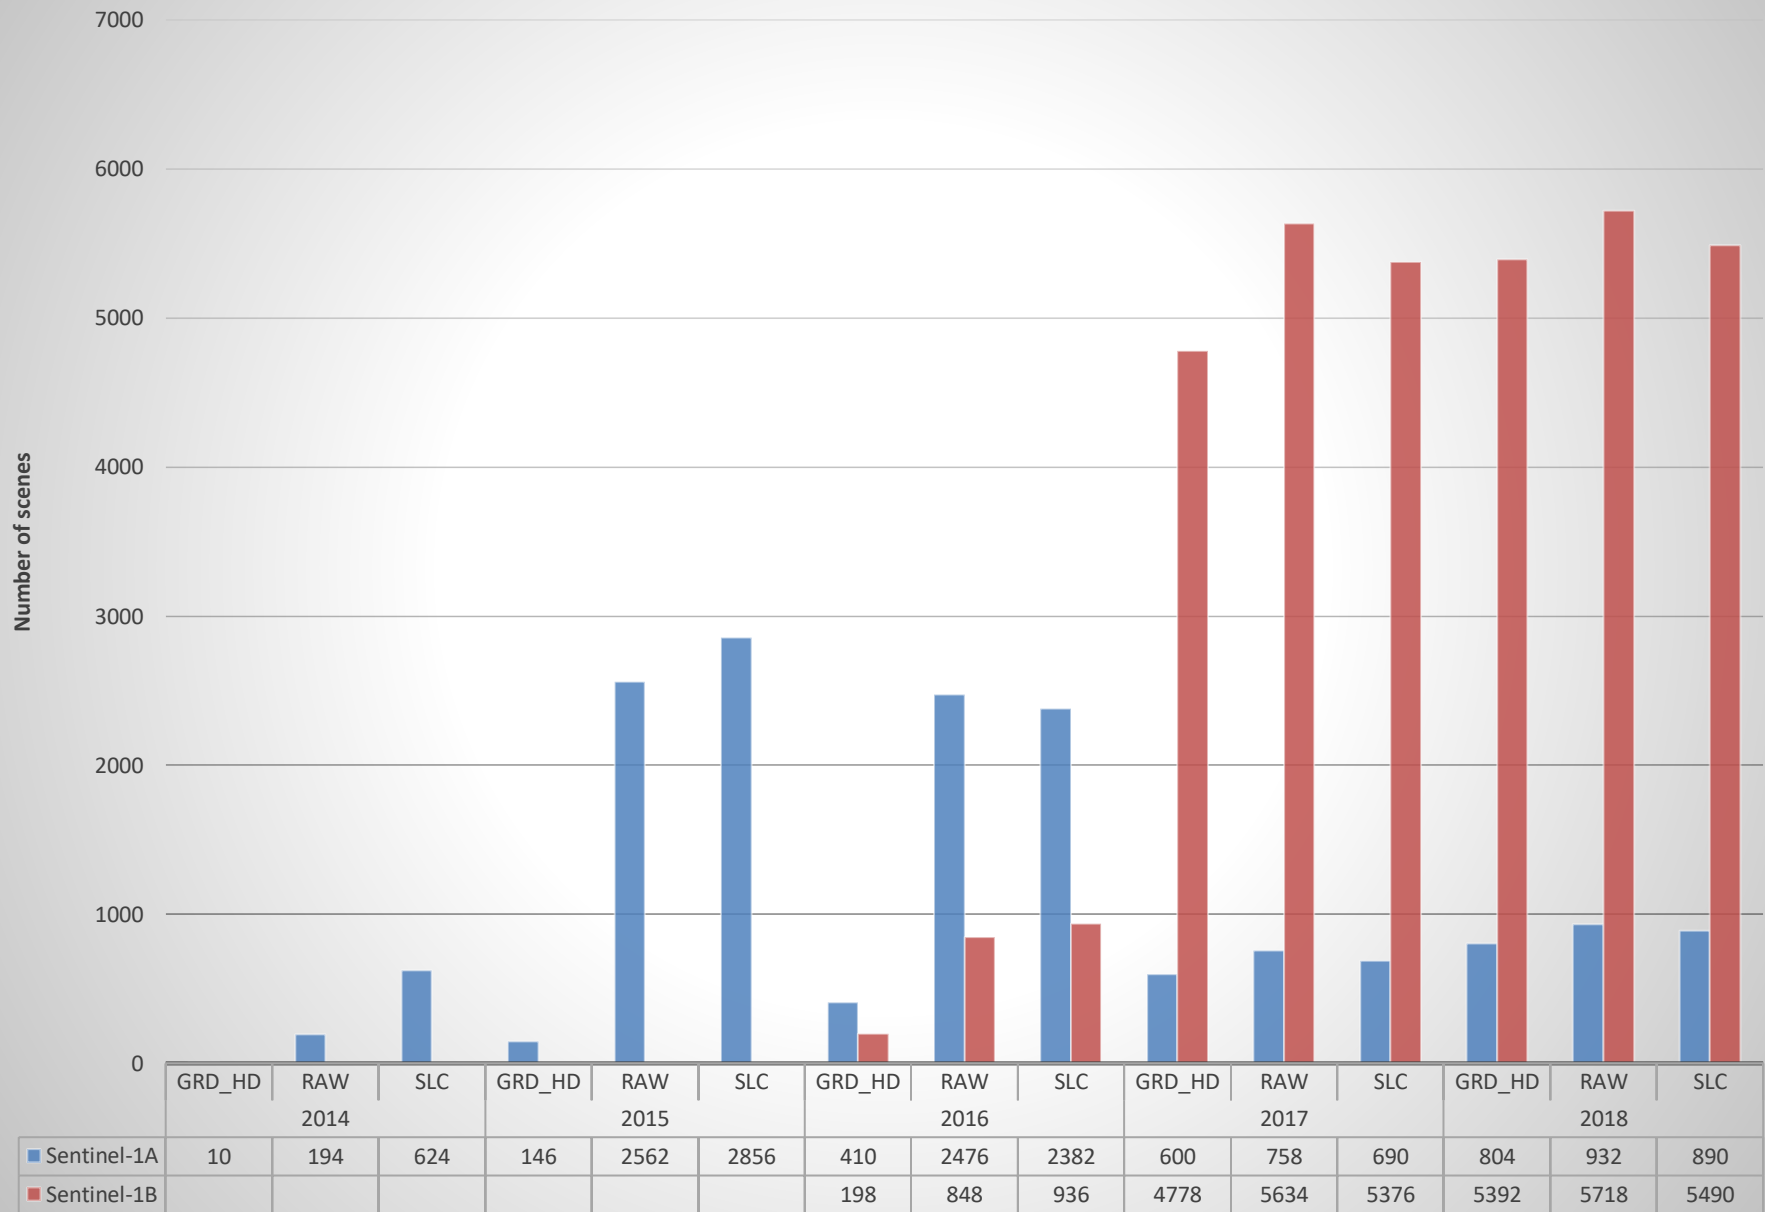

Sentinel-1 Coverage of Peru

Count of Year		Mission		
Year	Processing Level	Sentinel-1A	Sentinel-1B	Grand Total
2014		828		828
	GRD_HD	10		10
	RAW	194		194
	SLC	624		624
2015		5564		5564
	GRD_HD	146		146
	RAW	2562		2562
	SLC	2856		2856
2016		5268	1982	7250
	GRD_HD	410	198	608
	RAW	2476	848	3324
	SLC	2382	936	3318
2017		2048	15788	17836
	GRD_HD	600	4778	5378
	RAW	758	5634	6392
	SLC	690	5376	6066
2018		2626	16600	19226
	GRD_HD	804	5392	6196
	RAW	932	5718	6650
	SLC	890	5490	6380
Grand Total		16334	34370	50704