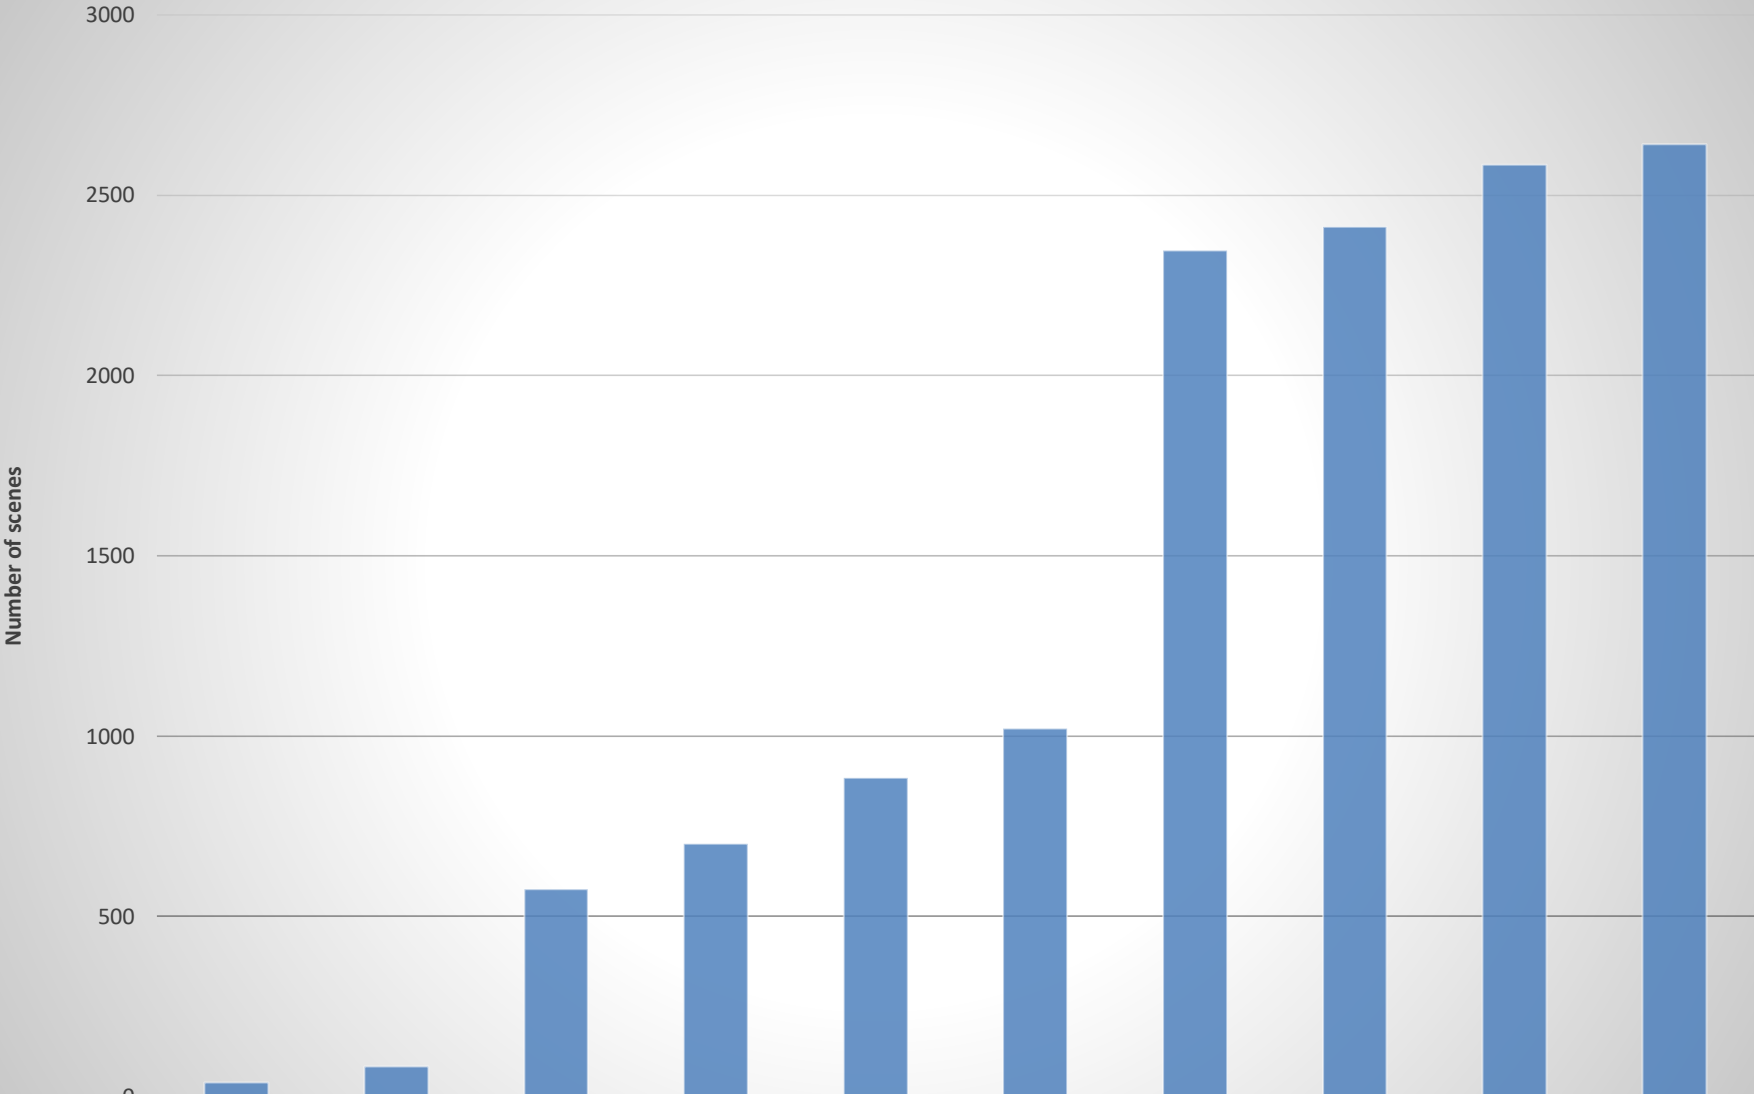

# Sentinel-1 Coverage of Malaysia

■ Sentinel-1A	GRD_HD	SLC	GRD_HD	SLC	GRD_HD	SLC	GRD_HD	SLC	GRD_HD	SLC
	2014		2015		2016		2017		2018	
	40	84	576	702	884	1020	2346	2412	2584	2642

Count of Year		Mission	
Year	Processing Level	Sentinel-1A	Grand Total
<b>2014</b>		<b>124</b>	<b>124</b>
	GRD_HD	40	40
	SLC	84	84
<b>2015</b>		<b>1278</b>	<b>1278</b>
	GRD_HD	576	576
	SLC	702	702
<b>2016</b>		<b>1904</b>	<b>1904</b>
	GRD_HD	884	884
	SLC	1020	1020
<b>2017</b>		<b>4758</b>	<b>4758</b>
	GRD_HD	2346	2346
	SLC	2412	2412
<b>2018</b>		<b>5226</b>	<b>5226</b>
	GRD_HD	2584	2584
	SLC	2642	2642
<b>Grand Total</b>		<b>13290</b>	<b>13290</b>