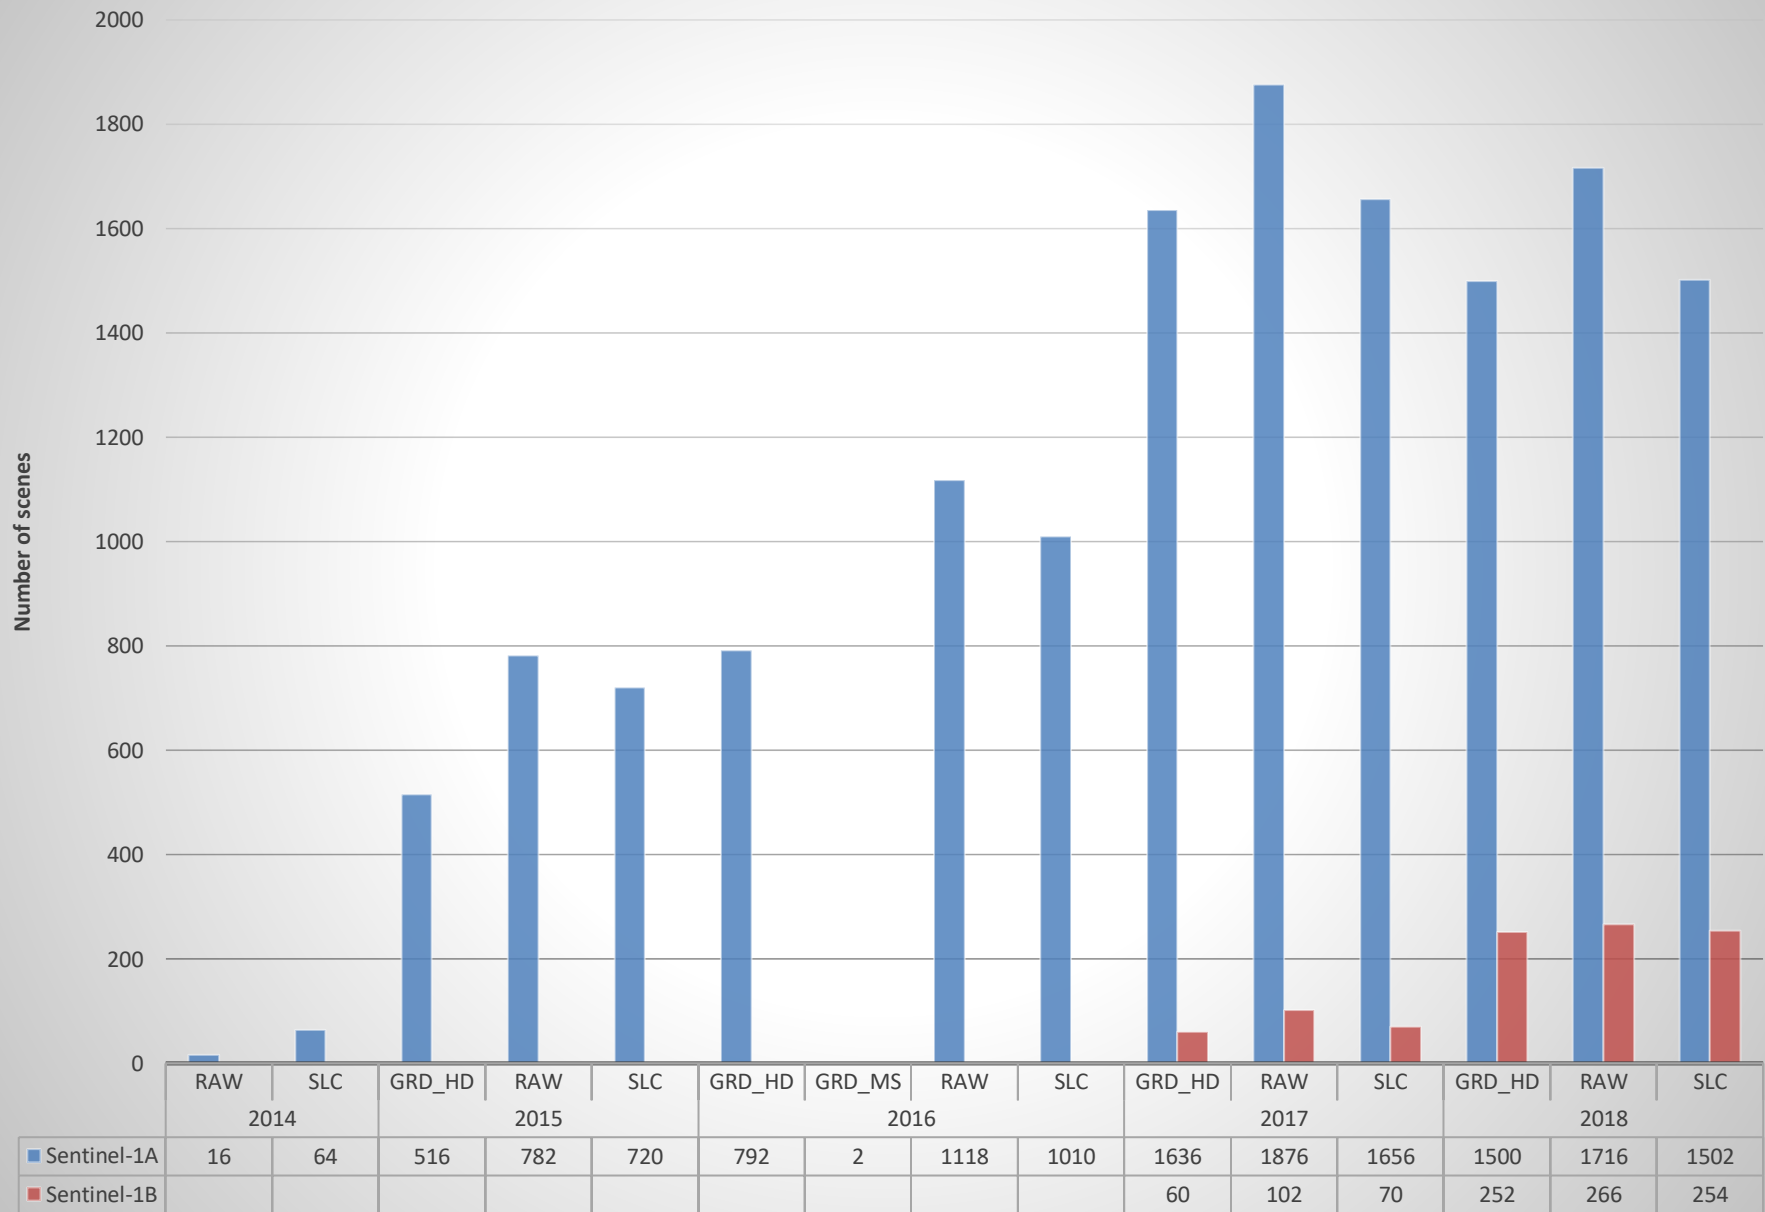

Sentinel-1 Coverage of Madagascar

Count of Year		Mission		
Year	Processing Level	Sentinel-1A	Sentinel-1B	Grand Total
2014		80		80
	RAW	16		16
	SLC	64		64
2015		2018		2018
	GRD_HD	516		516
	RAW	782		782
	SLC	720		720
2016		2922		2922
	GRD_HD	792		792
	GRD_MS	2		2
	RAW	1118		1118
	SLC	1010		1010
2017		5168	232	5400
	GRD_HD	1636	60	1696
	RAW	1876	102	1978
	SLC	1656	70	1726
2018		4718	772	5490
	GRD_HD	1500	252	1752
	RAW	1716	266	1982
	SLC	1502	254	1756
Grand Total		14906	1004	15910