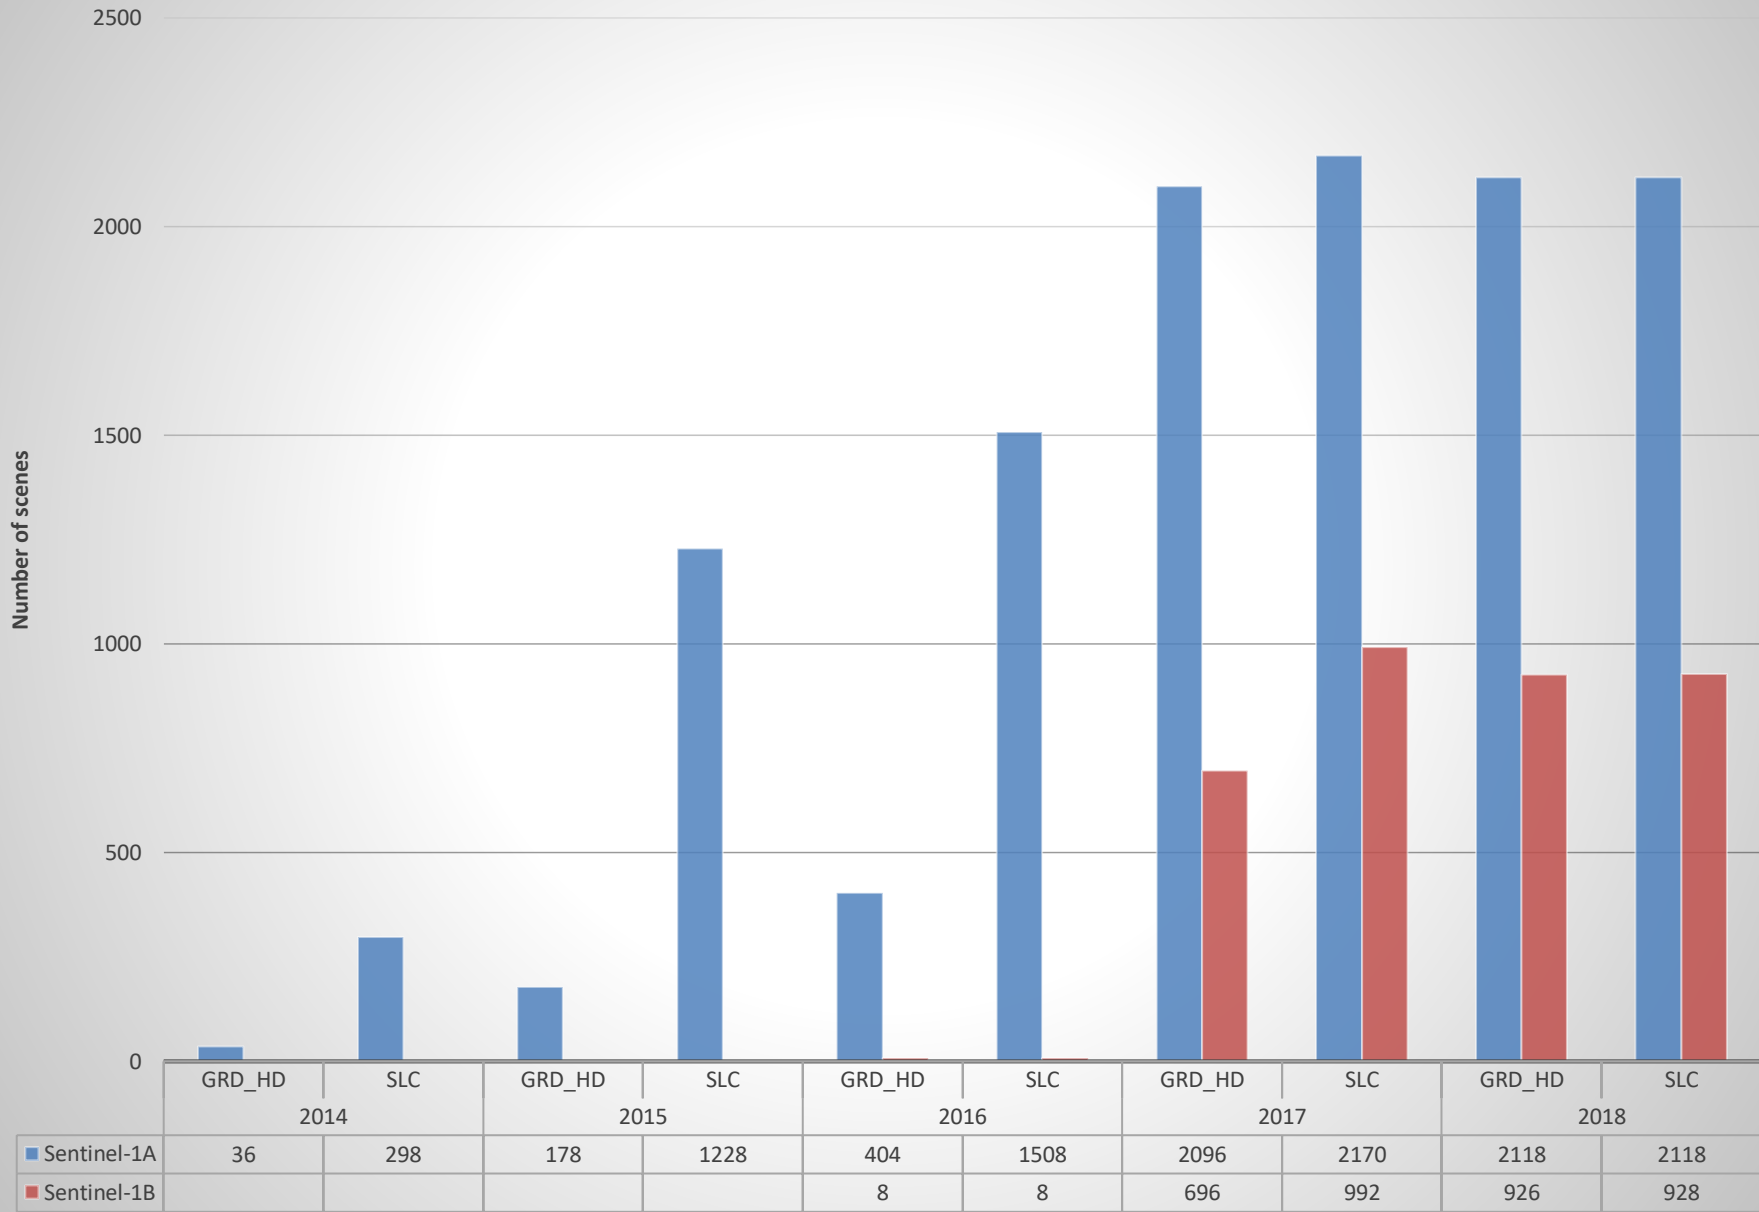

Sentinel-1 Coverage of Kenya

Count of Year		Mission		
Year	Processing Level	Sentinel-1A	Sentinel-1B	Grand Total
2014		334		334
	GRD_HD	36		36
	SLC	298		298
2015		1406		1406
	GRD_HD	178		178
	SLC	1228		1228
2016		1912	16	1928
	GRD_HD	404	8	412
	SLC	1508	8	1516
2017		4266	1688	5954
	GRD_HD	2096	696	2792
	SLC	2170	992	3162
2018		4236	1854	6090
	GRD_HD	2118	926	3044
	SLC	2118	928	3046
Grand Total		12154	3558	15712