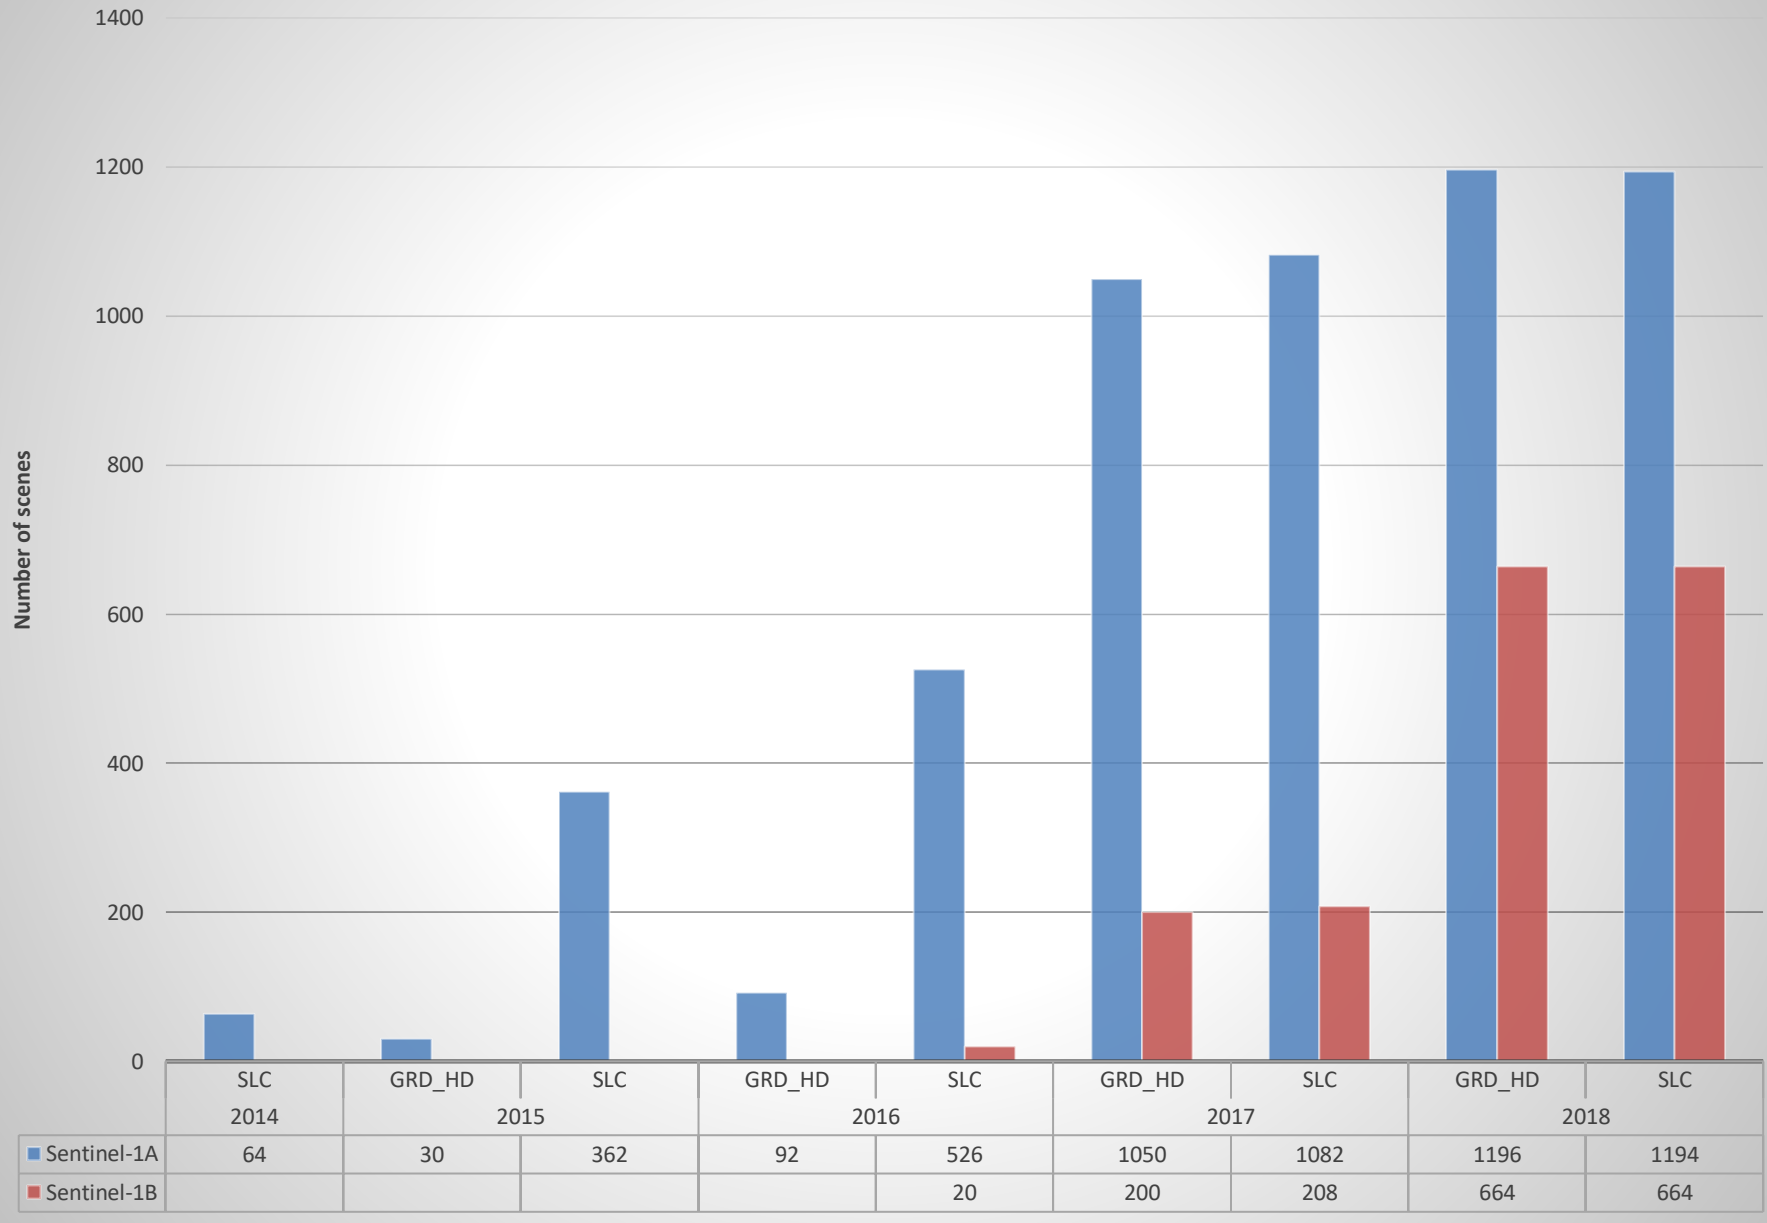

Sentinel-1 Coverage of Guatemala

Count of Year		Mission		
Year	Processing Level	Sentinel-1A	Sentinel-1B	Grand Total
2014		64		64
	SLC	64		64
2015		392		392
	GRD_HD	30		30
	SLC	362		362
2016		618	20	638
	GRD_HD	92		92
	SLC	526	20	546
2017		2132	408	2540
	GRD_HD	1050	200	1250
	SLC	1082	208	1290
2018		2390	1328	3718
	GRD_HD	1196	664	1860
	SLC	1194	664	1858
Grand Total		5596	1756	7352