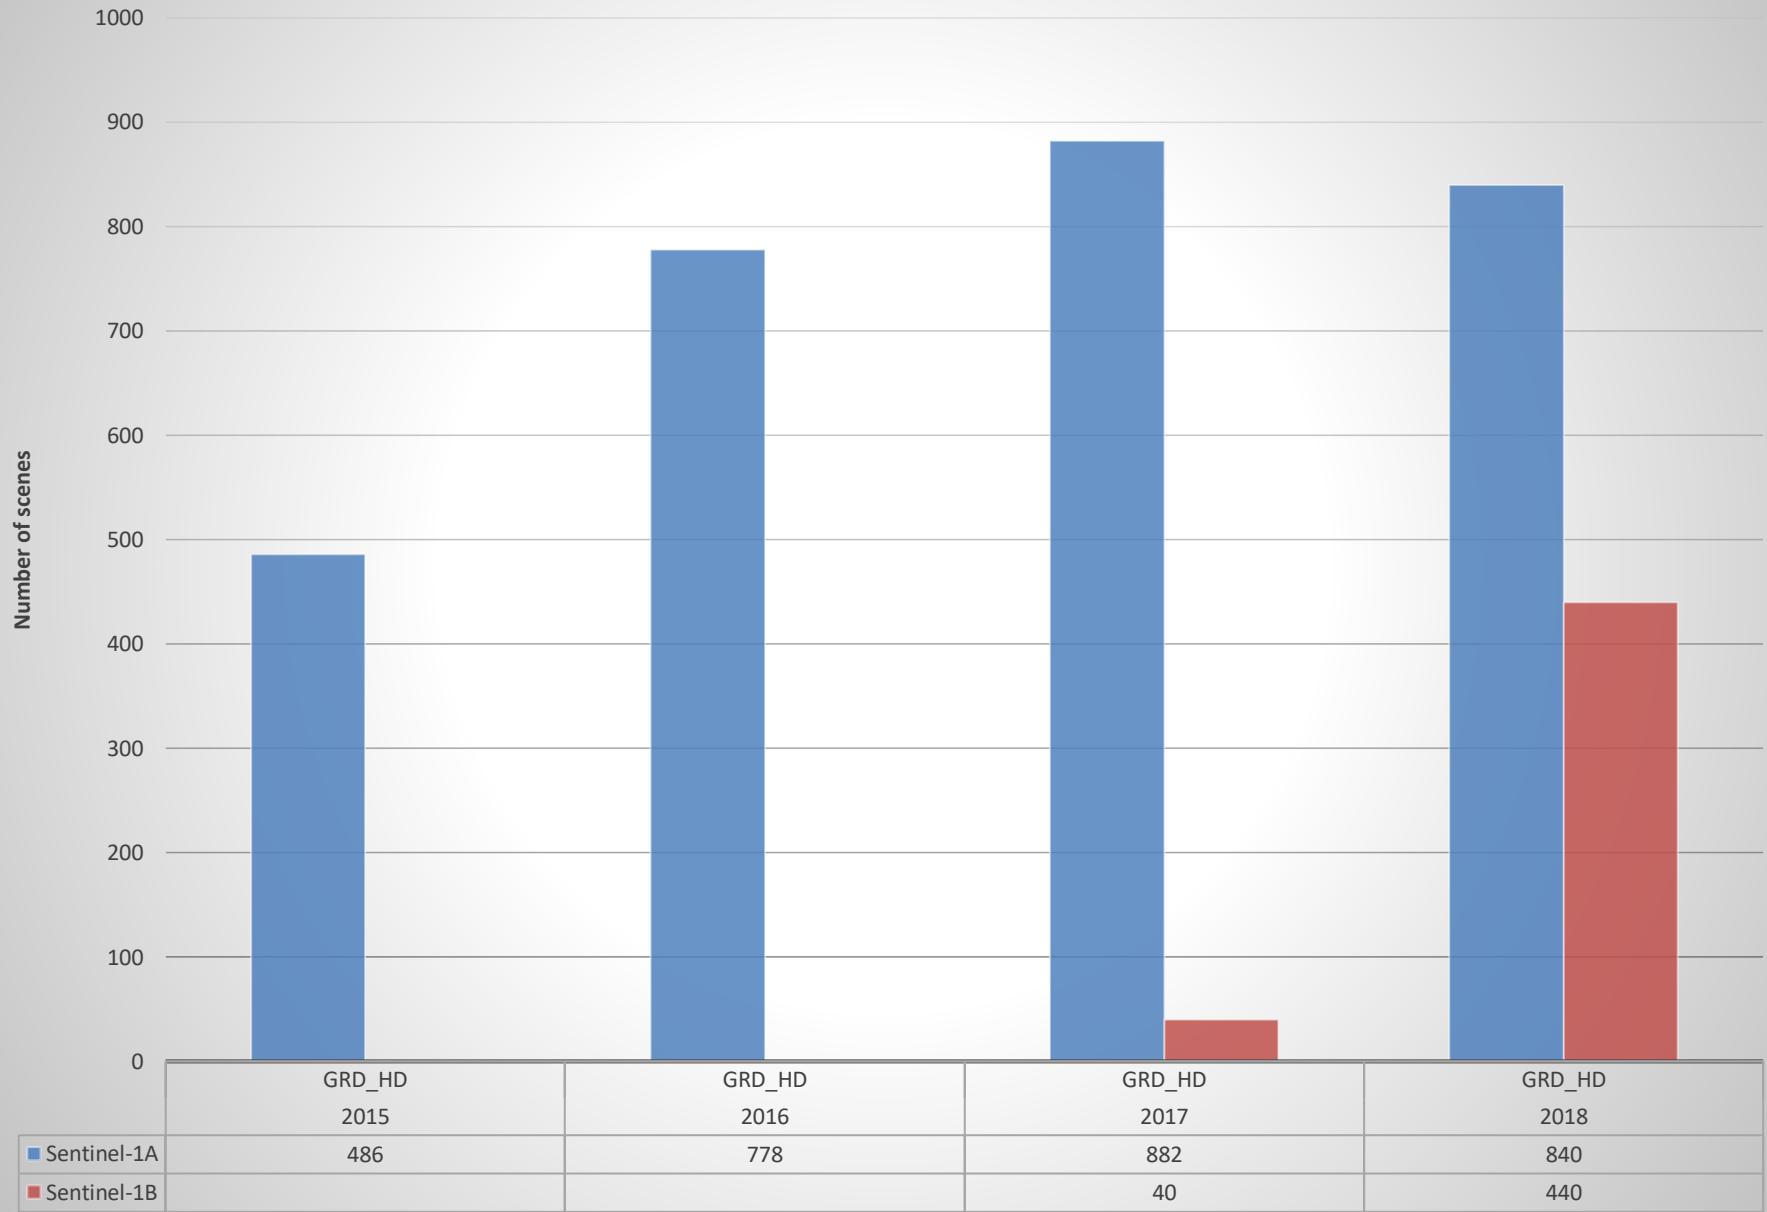

# Sentinel-1 Coverage of Ghana

Count of Year		Mission		
Year	Processing Level	Sentinel-1A	Sentinel-1B	Grand Total
<b>2015</b>		<b>486</b>		<b>486</b>
	GRD_HD	486		486
<b>2016</b>		<b>778</b>		<b>778</b>
	GRD_HD	778		778
<b>2017</b>		<b>882</b>	<b>40</b>	<b>922</b>
	GRD_HD	882	40	922
<b>2018</b>		<b>840</b>	<b>440</b>	<b>1280</b>
	GRD_HD	840	440	1280
<b>Grand Total</b>		<b>2986</b>	<b>480</b>	<b>3466</b>