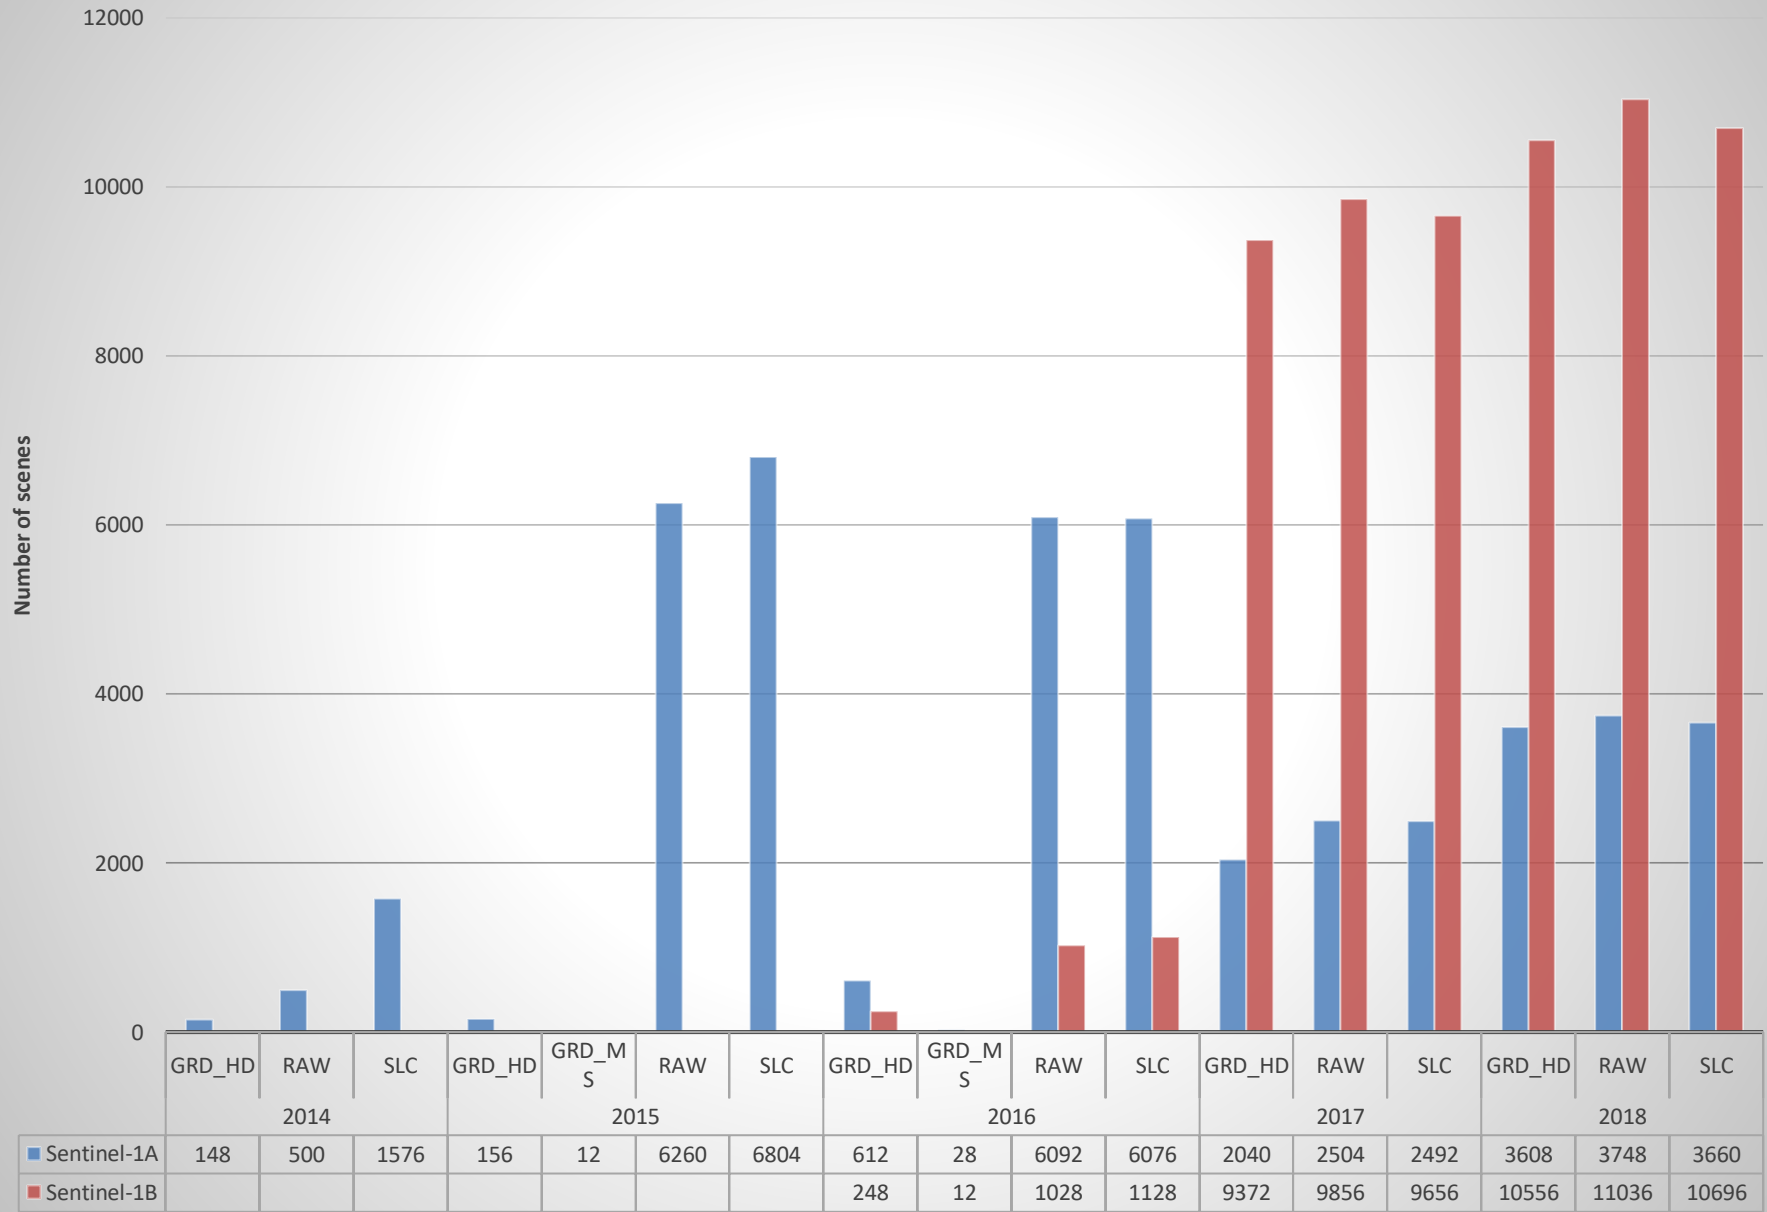

# Sentinel-1 Coverage of Chile

Count of Year		Mission		
Year	Processing Level	Sentinel-1A	Sentinel-1B	Grand Total
<b>2014</b>		<b>2224</b>		<b>2224</b>
	GRD_HD	148		148
	RAW	500		500
	SLC	1576		1576
<b>2015</b>		<b>13232</b>		<b>13232</b>
	GRD_HD	156		156
	GRD_MS	12		12
	RAW	6260		6260
	SLC	6804		6804
<b>2016</b>		<b>12808</b>	<b>2416</b>	<b>15224</b>
	GRD_HD	612	248	860
	GRD_MS	28	12	40
	RAW	6092	1028	7120
	SLC	6076	1128	7204
<b>2017</b>		<b>7036</b>	<b>28884</b>	<b>35920</b>
	GRD_HD	2040	9372	11412
	RAW	2504	9856	12360
	SLC	2492	9656	12148
<b>2018</b>		<b>11016</b>	<b>32288</b>	<b>43304</b>
	GRD_HD	3608	10556	14164
	RAW	3748	11036	14784
	SLC	3660	10696	14356
<b>Grand Total</b>		<b>46316</b>	<b>63588</b>	<b>109904</b>