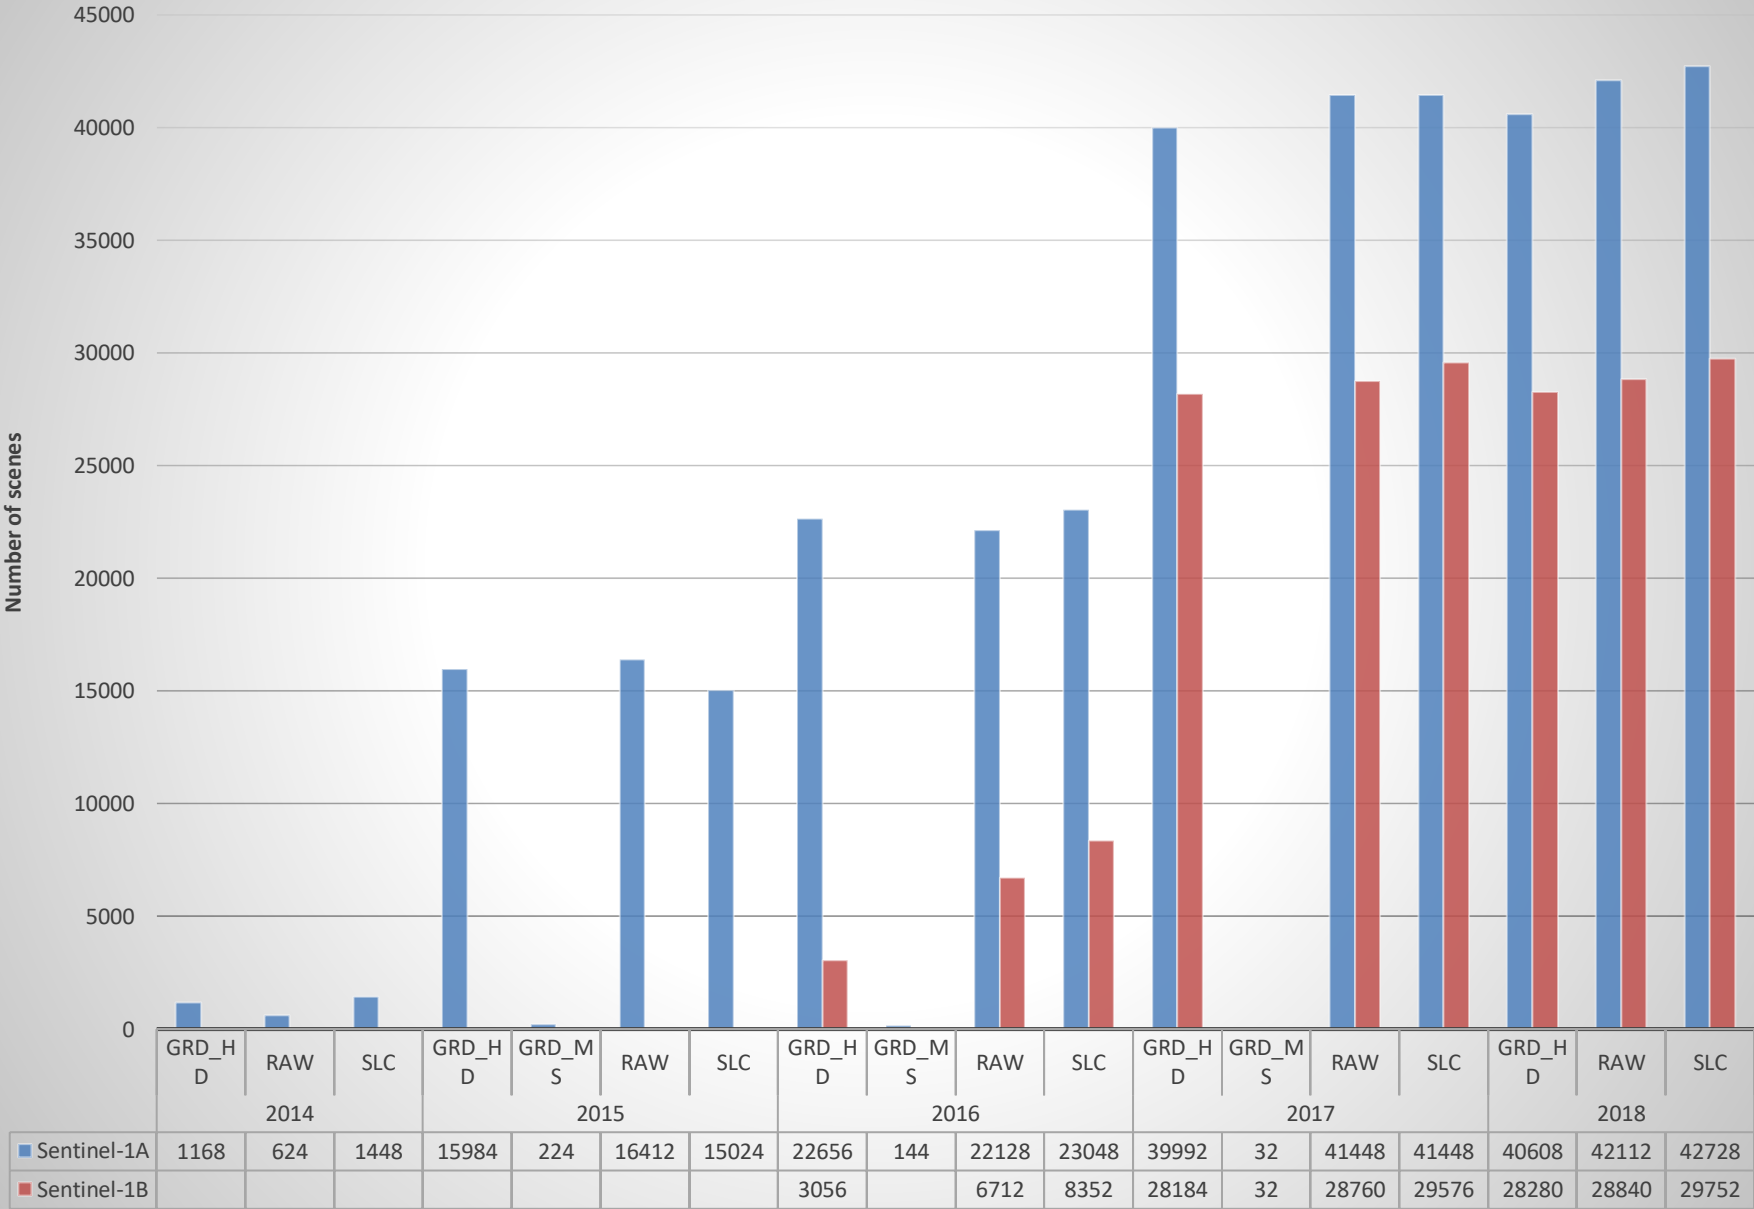

# Sentinel-1 Coverage of Australia

Count of Year		Mission		
Year	Processing Level	Sentinel-1A	Sentinel-1B	Grand Total
<b>2014</b>		<b>3240</b>		<b>3240</b>
	GRD_HD	1168		1168
	RAW	624		624
	SLC	1448		1448
<b>2015</b>		<b>47644</b>		<b>47644</b>
	GRD_HD	15984		15984
	GRD_MS	224		224
	RAW	16412		16412
	SLC	15024		15024
<b>2016</b>		<b>67976</b>	<b>18120</b>	<b>86096</b>
	GRD_HD	22656	3056	25712
	GRD_MS	144		144
	RAW	22128	6712	28840
	SLC	23048	8352	31400
<b>2017</b>		<b>122920</b>	<b>86552</b>	<b>209472</b>
	GRD_HD	39992	28184	68176
	GRD_MS	32	32	64
	RAW	41448	28760	70208
	SLC	41448	29576	71024
<b>2018</b>		<b>125448</b>	<b>86872</b>	<b>212320</b>
	GRD_HD	40608	28280	68888
	RAW	42112	28840	70952
	SLC	42728	29752	72480
<b>Grand Total</b>		<b>367228</b>	<b>191544</b>	<b>558772</b>