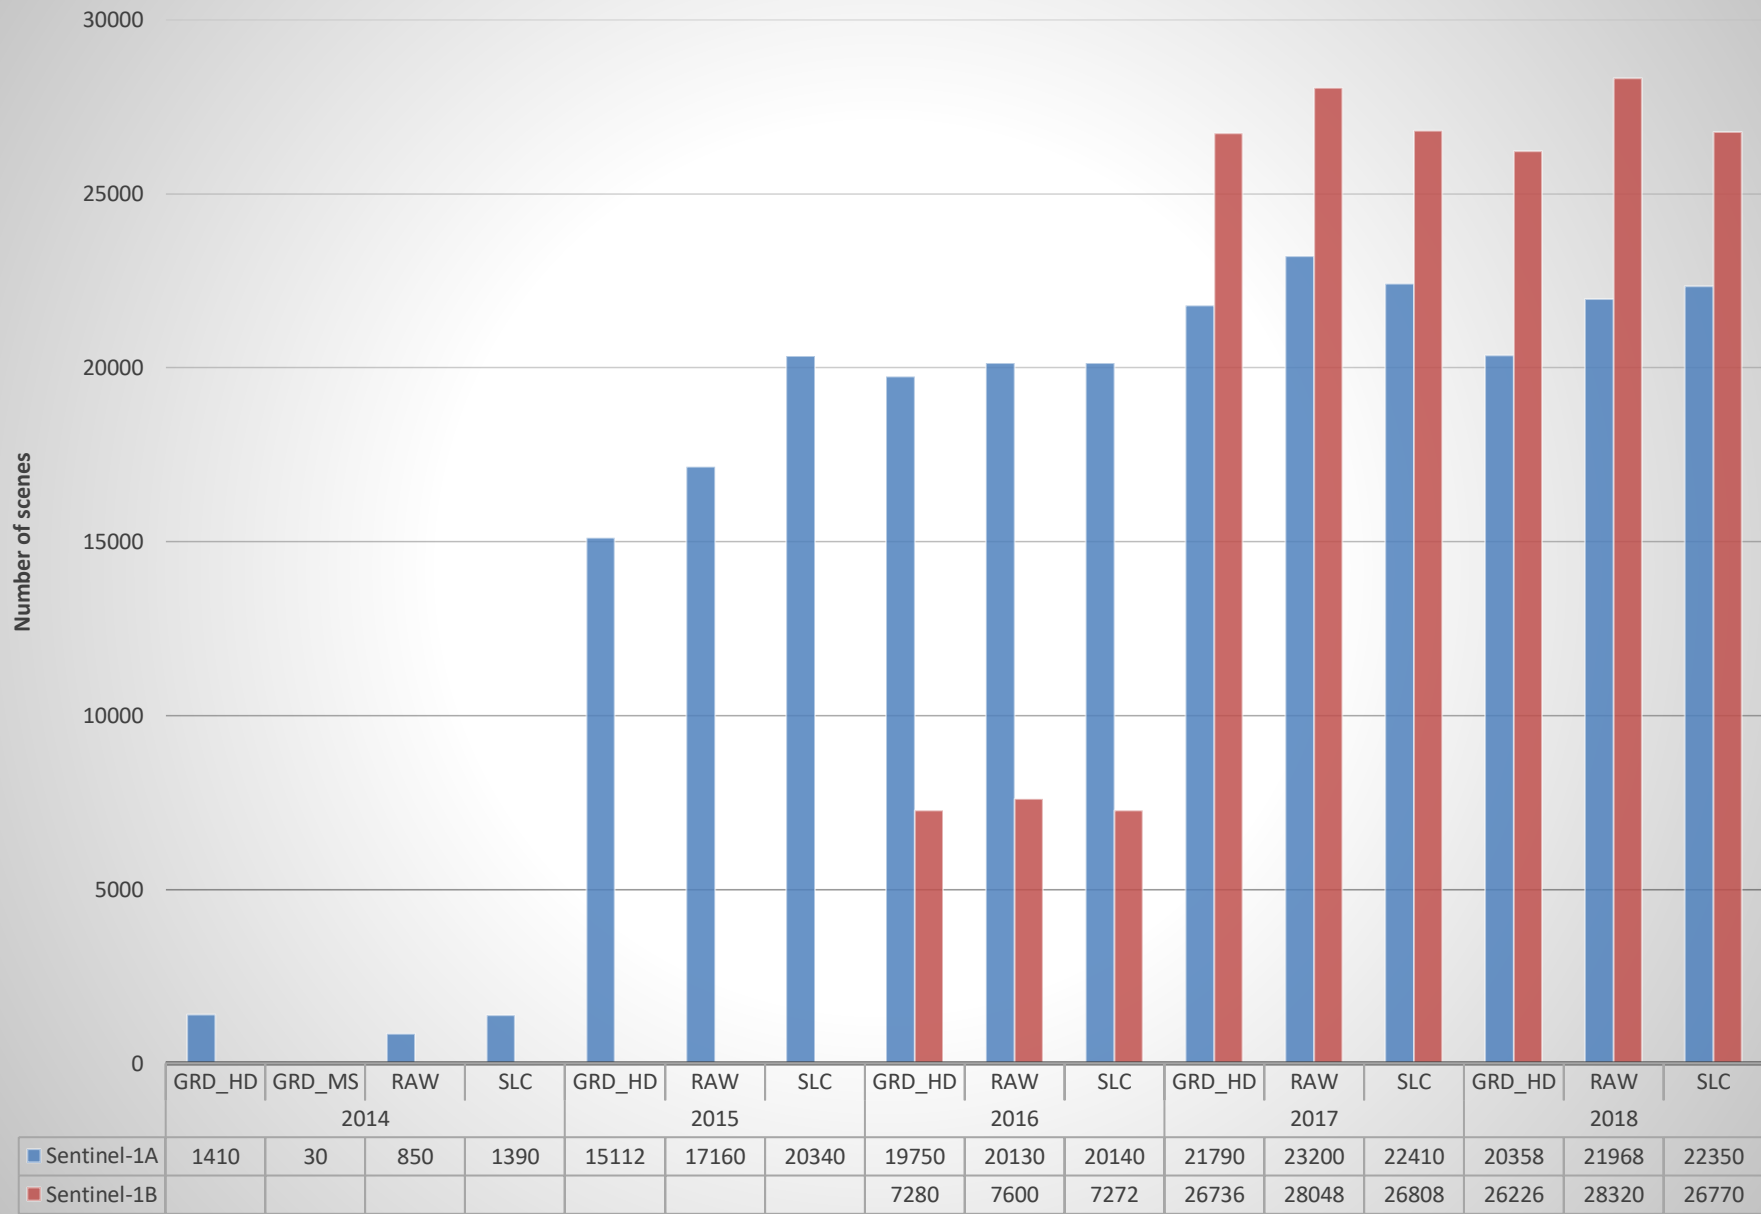

## Sentinel-1 Coverage of Algeria

Count of Year		Mission		
Year	Processing Level	Sentinel-1A	Sentinel-1B	Grand Total
<b>2014</b>		<b>3680</b>		<b>3680</b>
	GRD_HD	1410		1410
	GRD_MS	30		30
	RAW	850		850
	SLC	1390		1390
<b>2015</b>		<b>52612</b>		<b>52612</b>
	GRD_HD	15112		15112
	RAW	17160		17160
	SLC	20340		20340
<b>2016</b>		<b>60020</b>	<b>22152</b>	<b>82172</b>
	GRD_HD	19750	7280	27030
	RAW	20130	7600	27730
	SLC	20140	7272	27412
<b>2017</b>		<b>67400</b>	<b>81592</b>	<b>148992</b>
	GRD_HD	21790	26736	48526
	RAW	23200	28048	51248
	SLC	22410	26808	49218
<b>2018</b>		<b>64676</b>	<b>81316</b>	<b>145992</b>
	GRD_HD	20358	26226	46584
	RAW	21968	28320	50288
	SLC	22350	26770	49120
<b>Grand Total</b>		<b>248388</b>	<b>185060</b>	<b>433448</b>