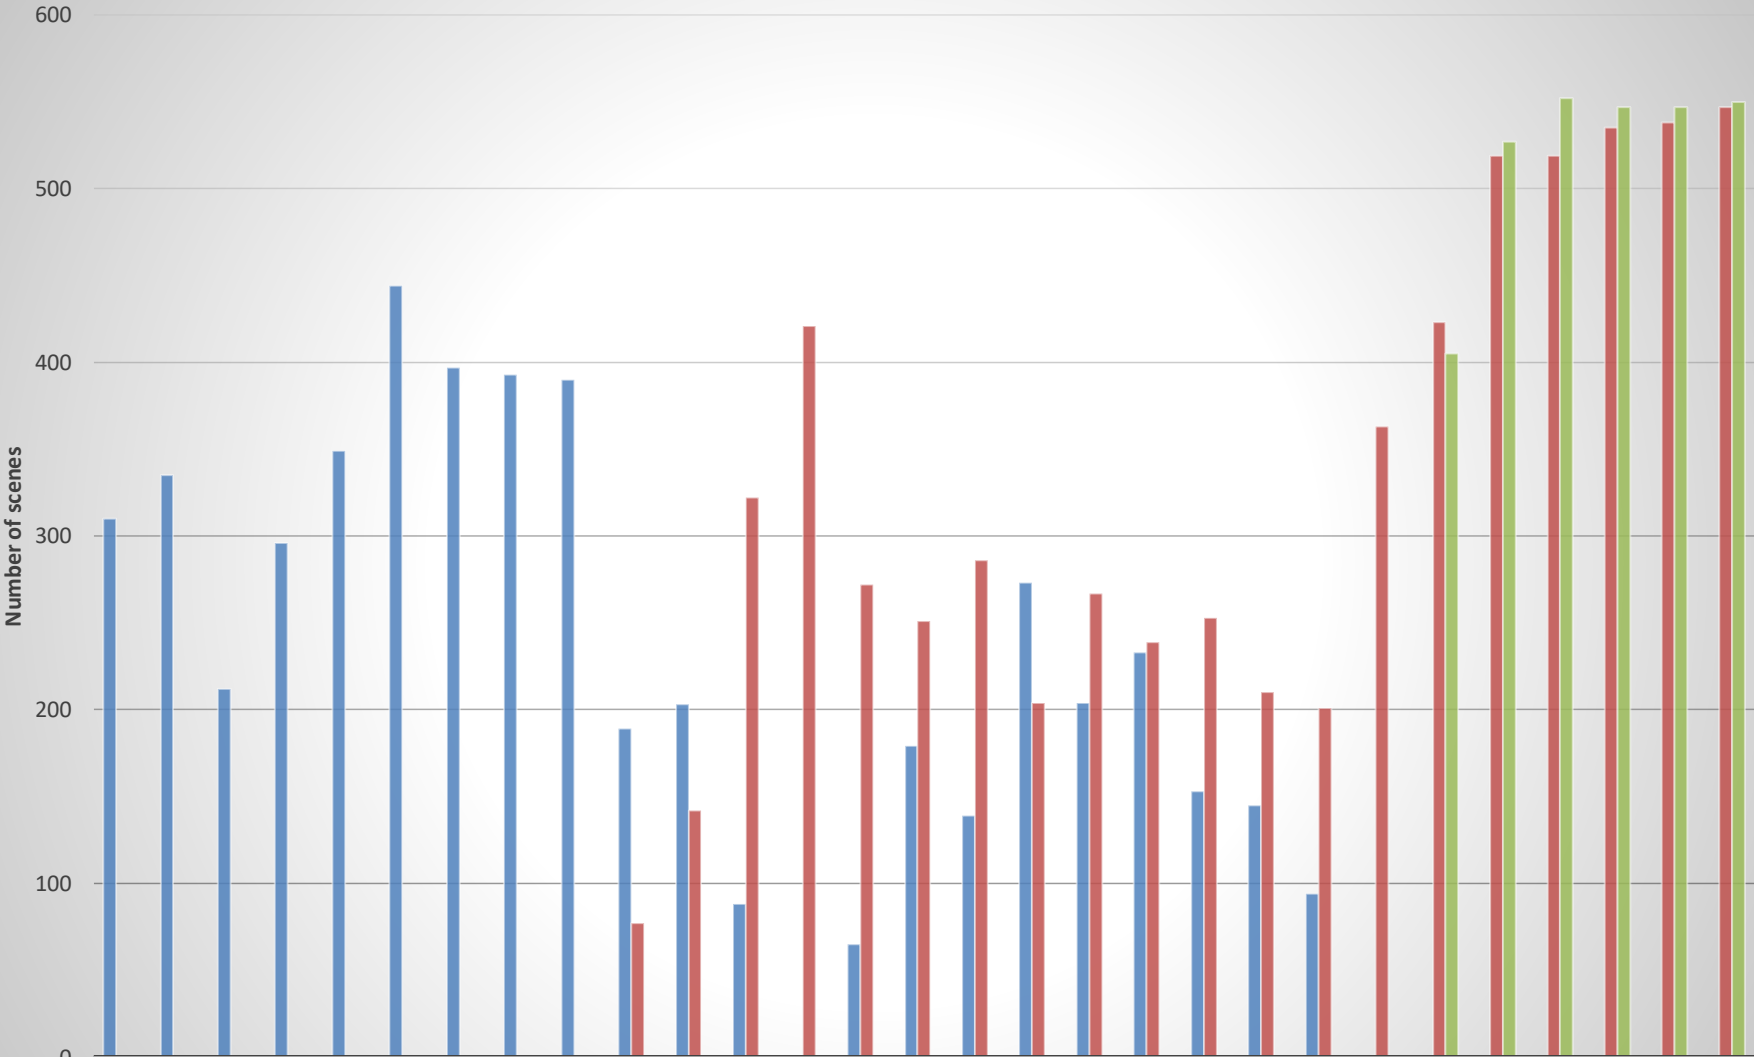

Year	Mission			Grand Total
	L5	L7	L8	
1990	310			310
1991	335			335
1992	212			212
1993	296			296
1994	349			349
1995	444			444
1996	397			397
1997	393			393
1998	390			390
1999	189	77		266
2000	203	142		345
2001	88	322		410
2002		421		421
2003	65	272		337
2004	179	251		430
2005	139	286		425
2006	273	204		477
2007	204	267		471
2008	233	239		472
2009	153	253		406
2010	145	210		355
2011	94	201		295
2012		363		363
2013		423	405	828
2014		519	527	1046
2015		519	552	1071
2016		535	547	1082
2017		538	547	1085
2018		547	550	1097
Grand Total	5091	6589	3128	14808

All Landsat scenes of Zimbabwe

	1990	1991	1992	1993	1994	1995	1996	1997	1998	1999	2000	2001	2002	2003	2004	2005	2006	2007	2008	2009	2010	2011	2012	2013	2014	2015	2016	2017	2018
L5	310	335	212	296	349	444	397	393	390	189	203	88	0	65	179	139	273	204	267	233	153	145	94	0	0	0	0	0	0
L7	0	0	0	0	0	0	0	0	0	77	142	322	421	272	251	286	204	267	239	253	210	201	363	423	519	519	535	538	547
L8	0	0	0	0	0	0	0	0	0	0	0	0	0	0	0	0	0	0	0	0	0	0	405	527	552	547	547	550	