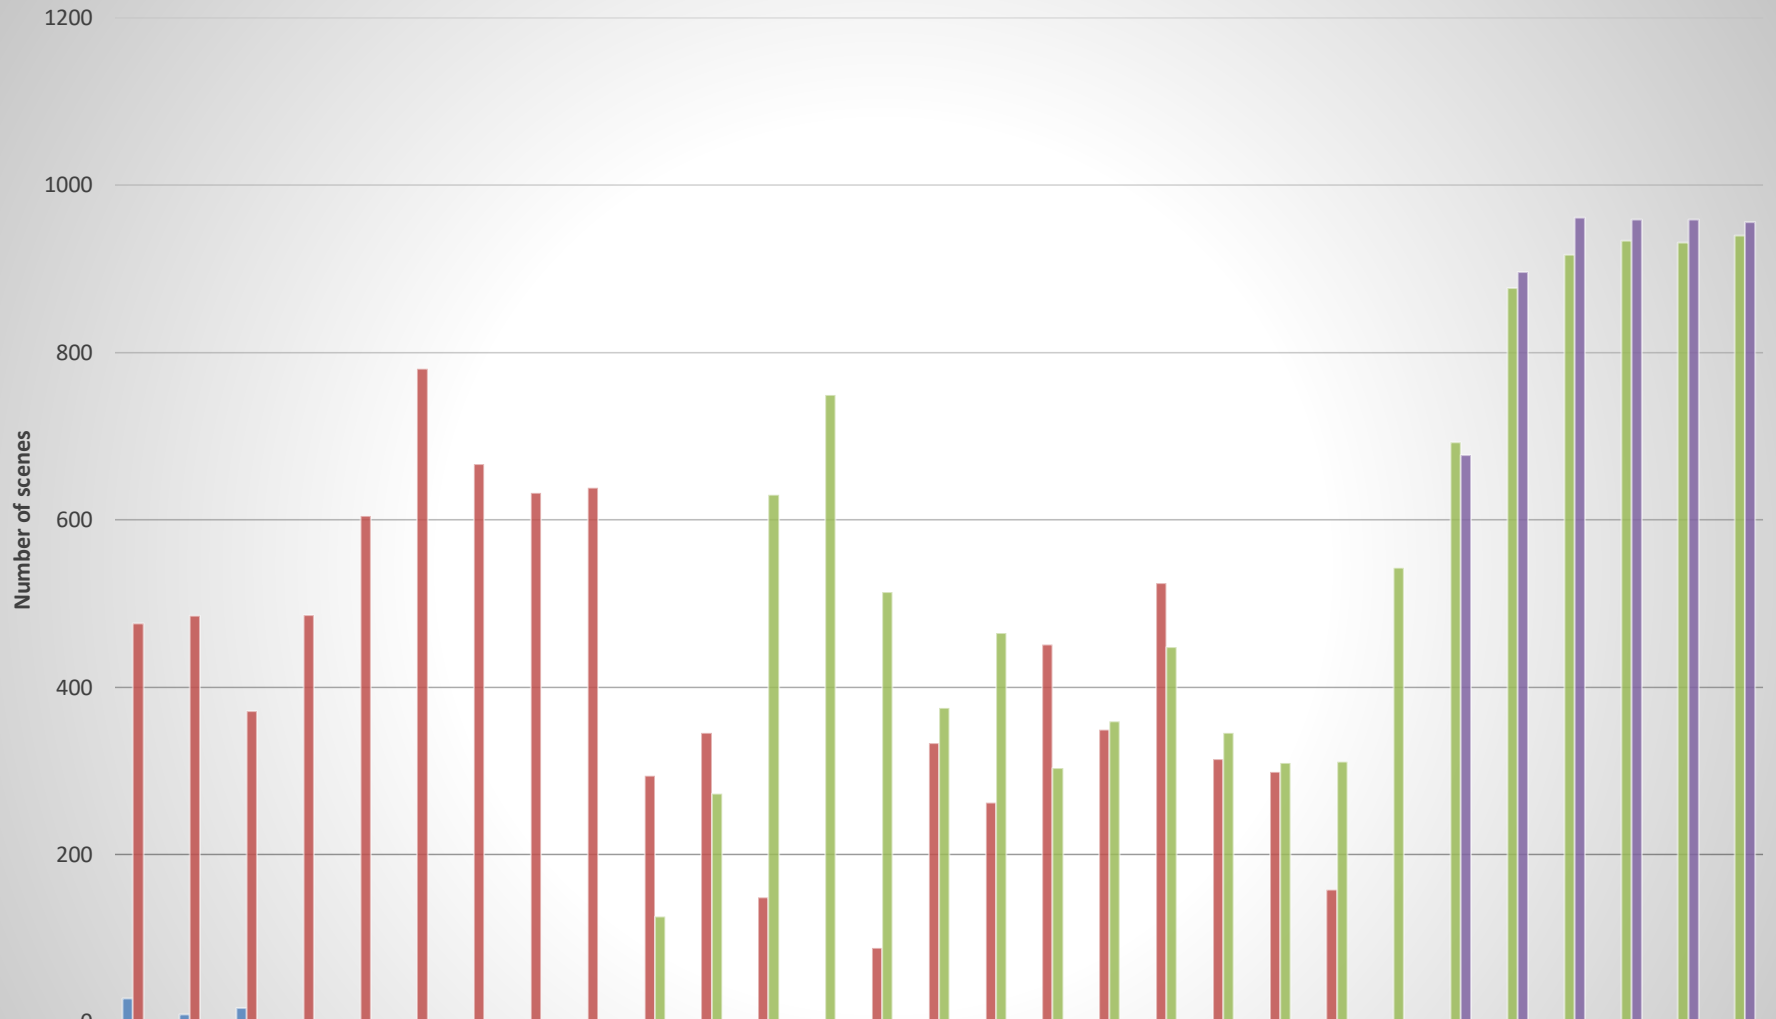

Total Acquired	Mission				
Year	L4	L5	L7	L8	Grand Total
1990	28	476			504
1991	9	485			494
1992	16	371			387
1993		486			486
1994		605			605
1995		781			781
1996		667			667
1997		632			632
1998		638			638
1999		294	126		420
2000		345	273		618
2001		149	630		779
2002			749		749
2003		88	514		602
2004		333	375		708
2005		262	465		727
2006		451	303		754
2007		349	359		708
2008		524	448		972
2009		314	345		659
2010		299	309		608
2011		158	311		469
2012			543		543
2013			693	677	1370
2014			877	896	1773
2015			917	961	1878
2016			934	959	1893
2017			931	959	1890
2018			940	956	1896
Grand Total	53	8707	11042	5408	25210

All Landsat scenes of Zambia

	1990	1991	1992	1993	1994	1995	1996	1997	1998	1999	2000	2001	2002	2003	2004	2005	2006	2007	2008	2009	2010	2011	2012	2013	2014	2015	2016	2017	2018
L4	28	9	16	0	0	0	0	0	0	0	0	0	0	0	0	0	0	0	0	0	0	0	0	0	0	0	0	0	0
L5	476	485	371	486	605	781	667	632	638	294	345	149	0	88	333	262	451	349	524	314	299	158	0	0	0	0	0	0	0
L7	0	0	0	0	0	0	0	0	0	126	273	630	749	514	375	465	303	359	448	345	309	311	543	693	877	917	934	931	940
L8	0	0	0	0	0	0	0	0	0	0	0	0	0	0	0	0	0	0	0	0	0	0	677	896	961	959	959	956	