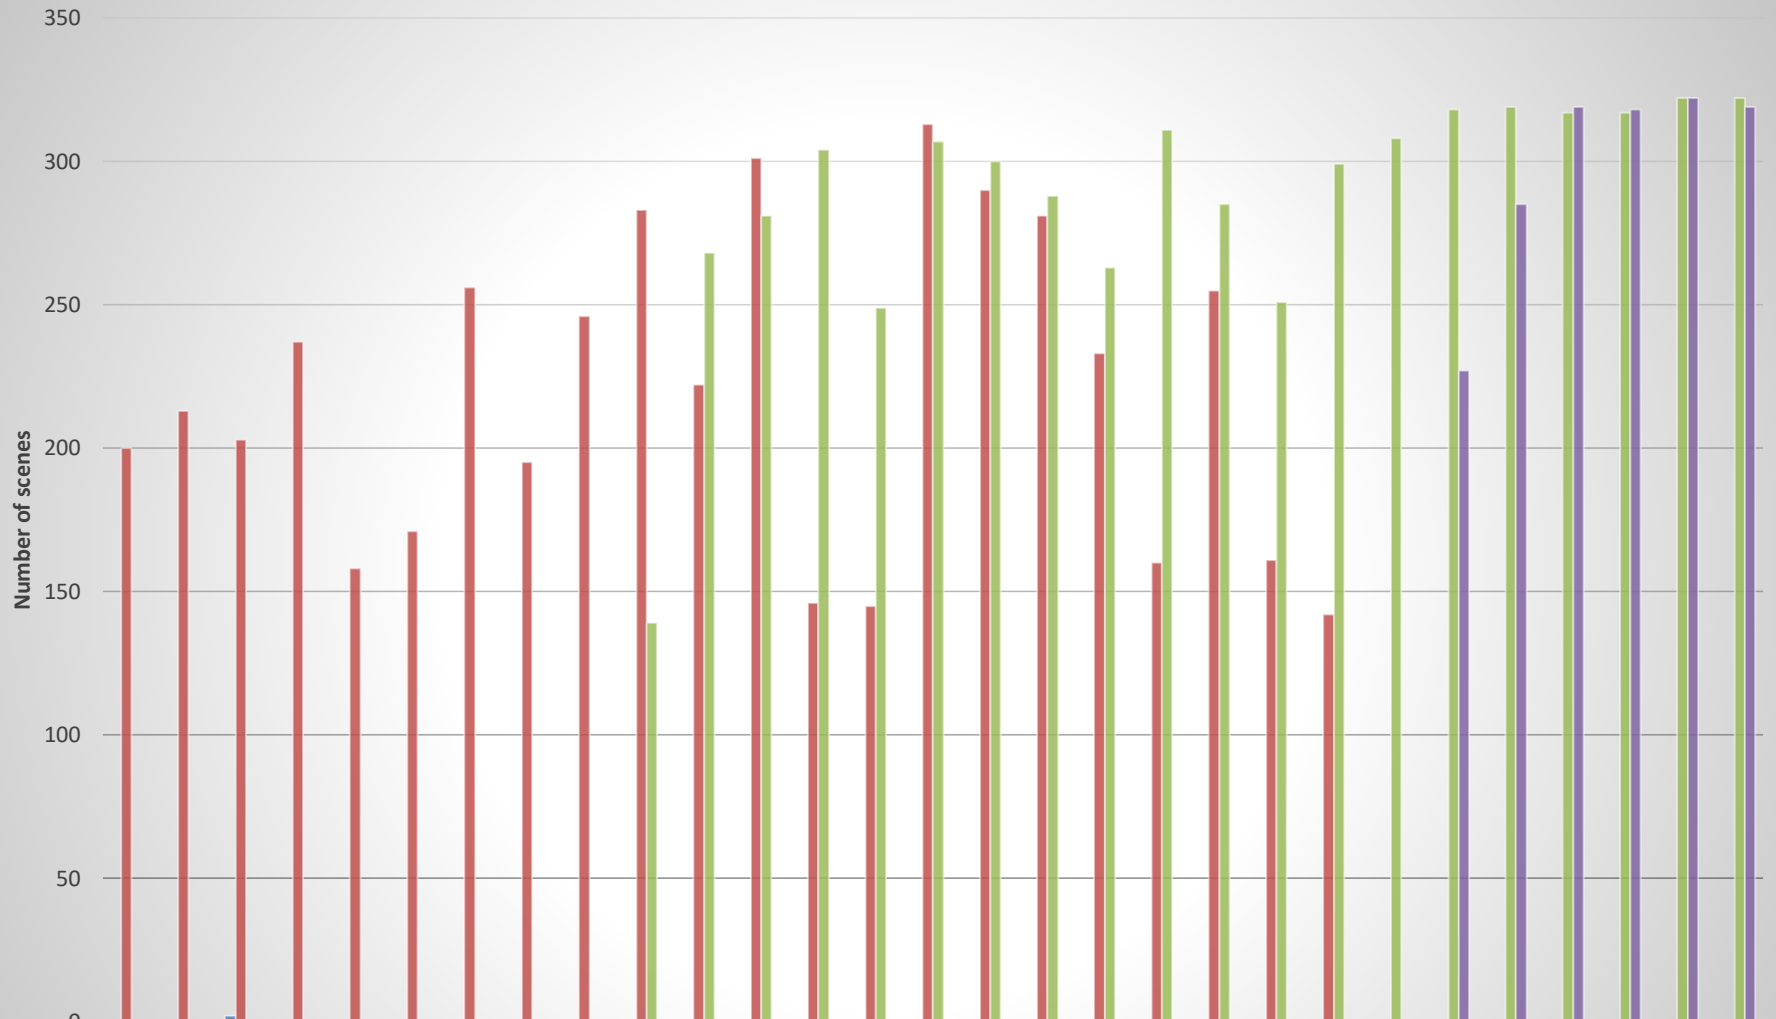

Total Acquired	Mission				Grand Total
Year	L4	L5	L7	L8	Grand Total
1990		200			200
1991		213			213
1992	2	203			205
1993		237			237
1994		158			158
1995		171			171
1996		256			256
1997		195			195
1998		246			246
1999		283	139		422
2000		222	268		490
2001		301	281		582
2002		146	304		450
2003		145	249		394
2004		313	307		620
2005		290	300		590
2006		281	288		569
2007		233	263		496
2008		160	311		471
2009		255	285		540
2010		161	251		412
2011		142	299		441
2012			308		308
2013			318	227	545
2014			319	285	604
2015			317	319	636
2016			317	318	635
2017			322	322	644
2018			322	319	641
Grand Total	2	4811	5768	1790	12371

All Landsat scenes of Uruguay

	1990	1991	1992	1993	1994	1995	1996	1997	1998	1999	2000	2001	2002	2003	2004	2005	2006	2007	2008	2009	2010	2011	2012	2013	2014	2015	2016	2017	2018
L4	0	0	2	0	0	0	0	0	0	0	0	0	0	0	0	0	0	0	0	0	0	0	0	0	0	0	0	0	0
L5	200	213	203	237	158	171	256	195	246	283	222	301	146	145	313	290	281	233	160	255	161	142	0	0	0	0	0	0	0
L7	0	0	0	0	0	0	0	0	0	139	268	281	304	249	307	300	288	263	311	285	251	299	308	318	319	317	317	322	322
L8	0	0	0	0	0	0	0	0	0	0	0	0	0	0	0	0	0	0	0	0	0	0	227	285	319	318	322	319	