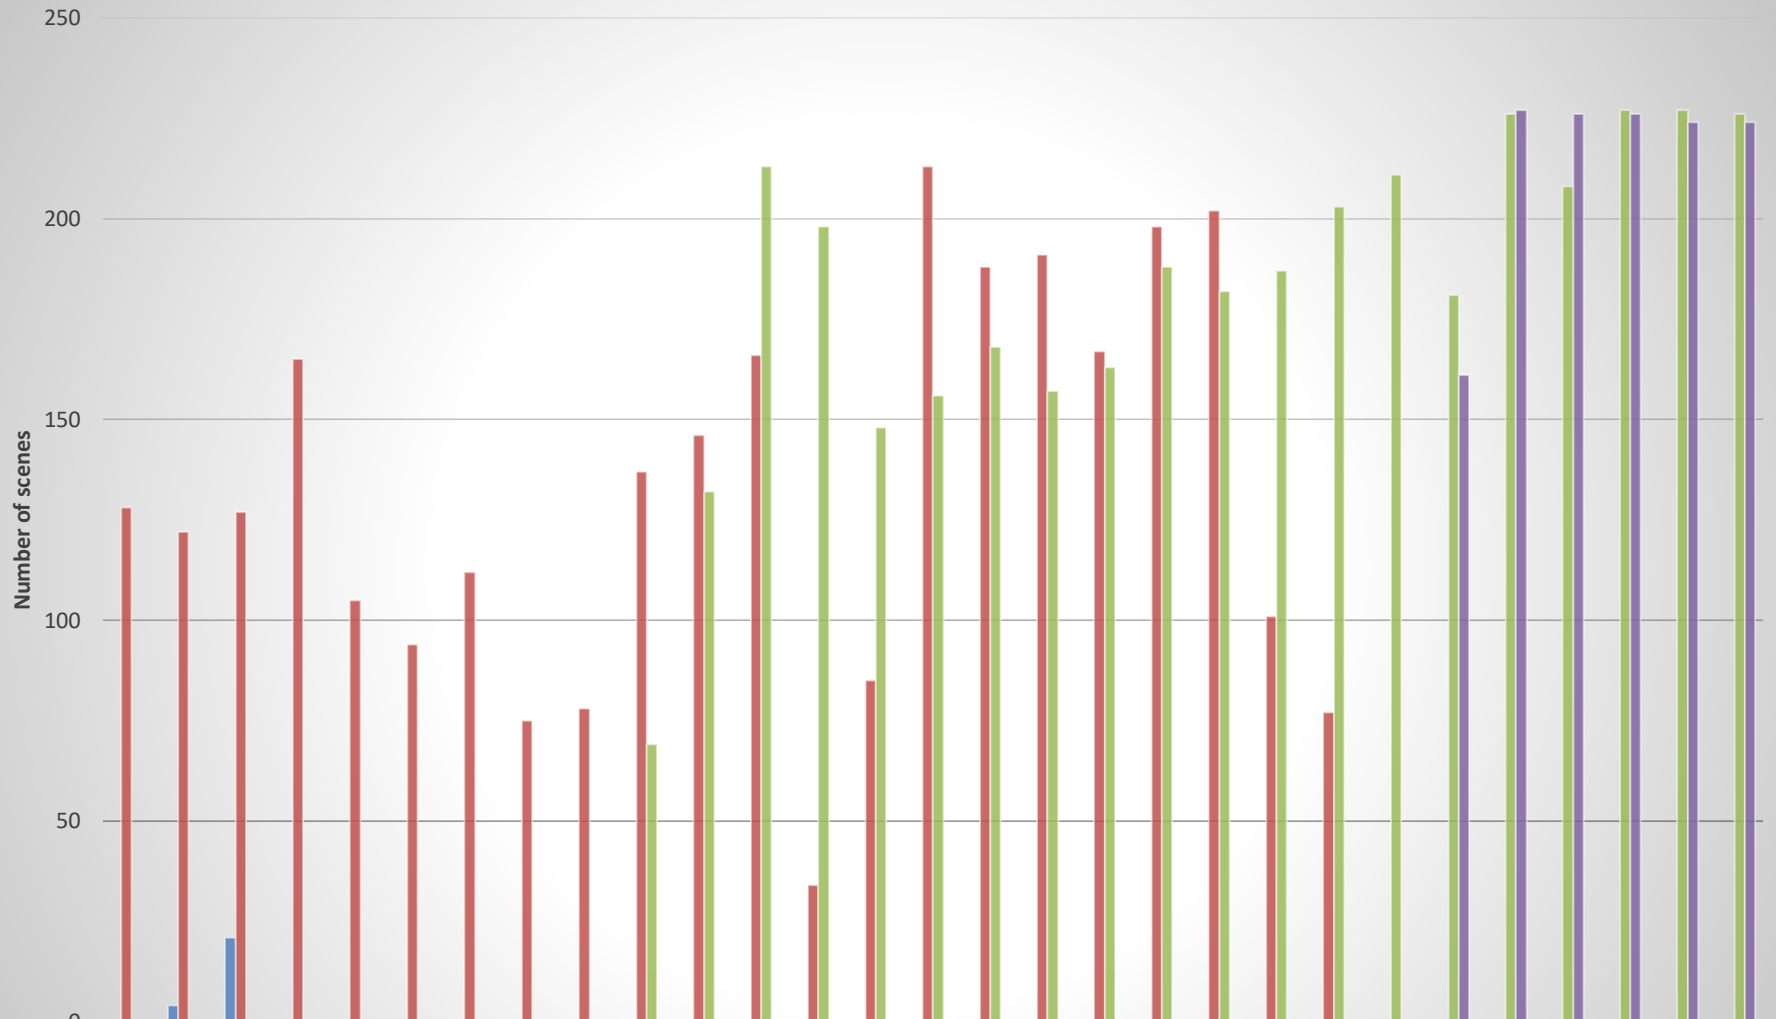

Total Acquired	Mission				
Year	L4	L5	L7	L8	Grand Total
1990		128			128
1991	4	122			126
1992	21	127			148
1993		165			165
1994		105			105
1995		94			94
1996		112			112
1997		75			75
1998		78			78
1999		137	69		206
2000		146	132		278
2001		166	213		379
2002		34	198		232
2003		85	148		233
2004		213	156		369
2005		188	168		356
2006		191	157		348
2007		167	163		330
2008		198	188		386
2009		202	182		384
2010		101	187		288
2011		77	203		280
2012			211		211
2013			181	161	342
2014			226	227	453
2015			208	226	434
2016			227	226	453
2017			227	224	451
2018			226	224	450
Grand Total	25	2911	3670	1288	7894

All Landsat scenes of Suriname

	1990	1991	1992	1993	1994	1995	1996	1997	1998	1999	2000	2001	2002	2003	2004	2005	2006	2007	2008	2009	2010	2011	2012	2013	2014	2015	2016	2017	2018
L4	0	4	21	0	0	0	0	0	0	0	0	0	0	0	0	0	0	0	0	0	0	0	0	0	0	0	0	0	0
L5	128	122	127	165	105	94	112	75	78	137	146	166	34	85	213	188	191	167	198	202	101	77	0	0	0	0	0	0	0
L7	0	0	0	0	0	0	0	0	0	69	132	213	198	148	156	168	157	163	188	182	187	203	211	181	226	208	227	227	226
L8	0	0	0	0	0	0	0	0	0	0	0	0	0	0	0	0	0	0	0	0	0	0	161	227	226	226	224	224	