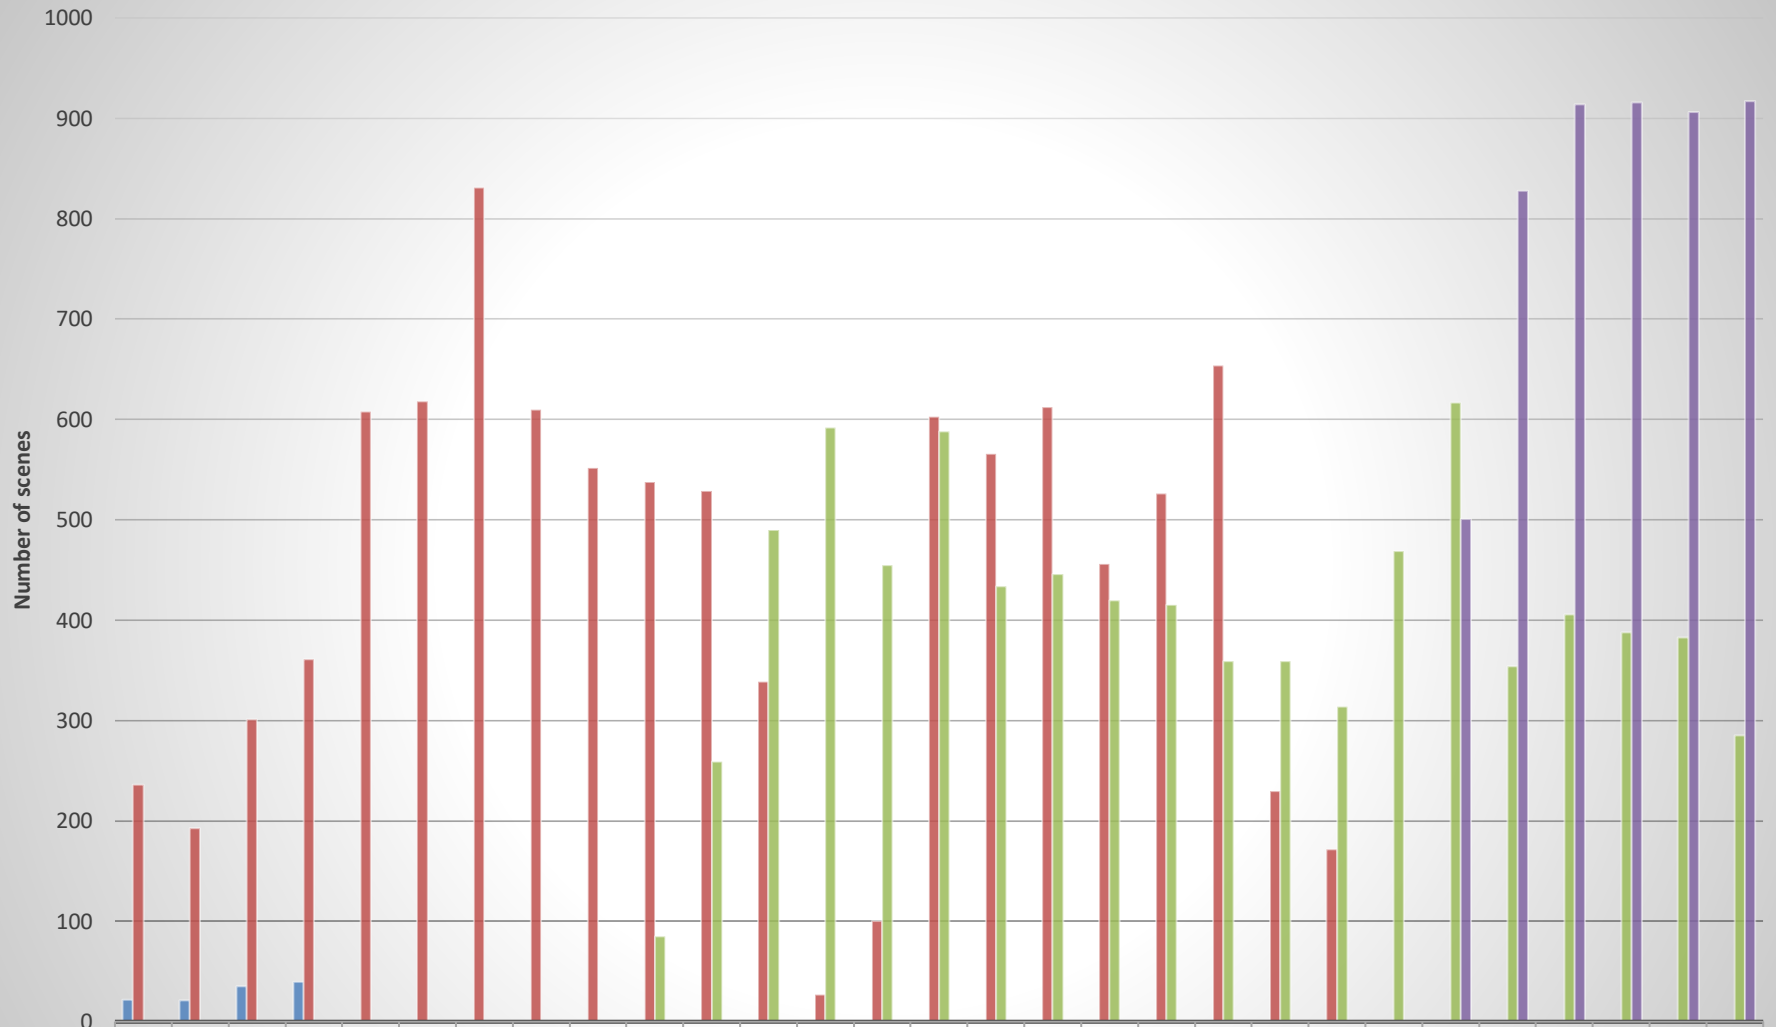

Total Acquired	Mission				
Year	L4	L5	L7	L8	Grand Total
1990	22	236			258
1991	21	193			214
1992	35	301			336
1993	40	361			401
1994		608			608
1995		618			618
1996		831			831
1997		610			610
1998		552			552
1999		538	85		623
2000		529	259		788
2001		339	490		829
2002		27	592		619
2003		100	455		555
2004		603	588		1191
2005		566	434		1000
2006		612	446		1058
2007		456	420		876
2008		526	415		941
2009		654	359		1013
2010		230	359		589
2011		172	314		486
2012			469		469
2013			617	501	1118
2014			354	828	1182
2015			406	914	1320
2016			388	916	1304
2017			383	906	1289
2018			285	917	1202
<b>Grand Total</b>	<b>118</b>	<b>9662</b>	<b>8118</b>	<b>4982</b>	<b>22880</b>

# All Landsat scenes of Philippines

	1990	1991	1992	1993	1994	1995	1996	1997	1998	1999	2000	2001	2002	2003	2004	2005	2006	2007	2008	2009	2010	2011	2012	2013	2014	2015	2016	2017	2018
L4	22	21	35	40	0	0	0	0	0	0	0	0	0	0	0	0	0	0	0	0	0	0	0	0	0	0	0	0	0
L5	236	193	301	361	608	618	831	610	552	538	529	339	27	100	603	566	612	456	526	654	230	172	0	0	0	0	0	0	0
L7	0	0	0	0	0	0	0	0	0	85	259	490	592	455	588	434	446	420	415	359	359	314	469	617	354	406	388	383	285
L8	0	0	0	0	0	0	0	0	0	0	0	0	0	0	0	0	0	0	0	0	0	0	501	828	914	916	906	917	