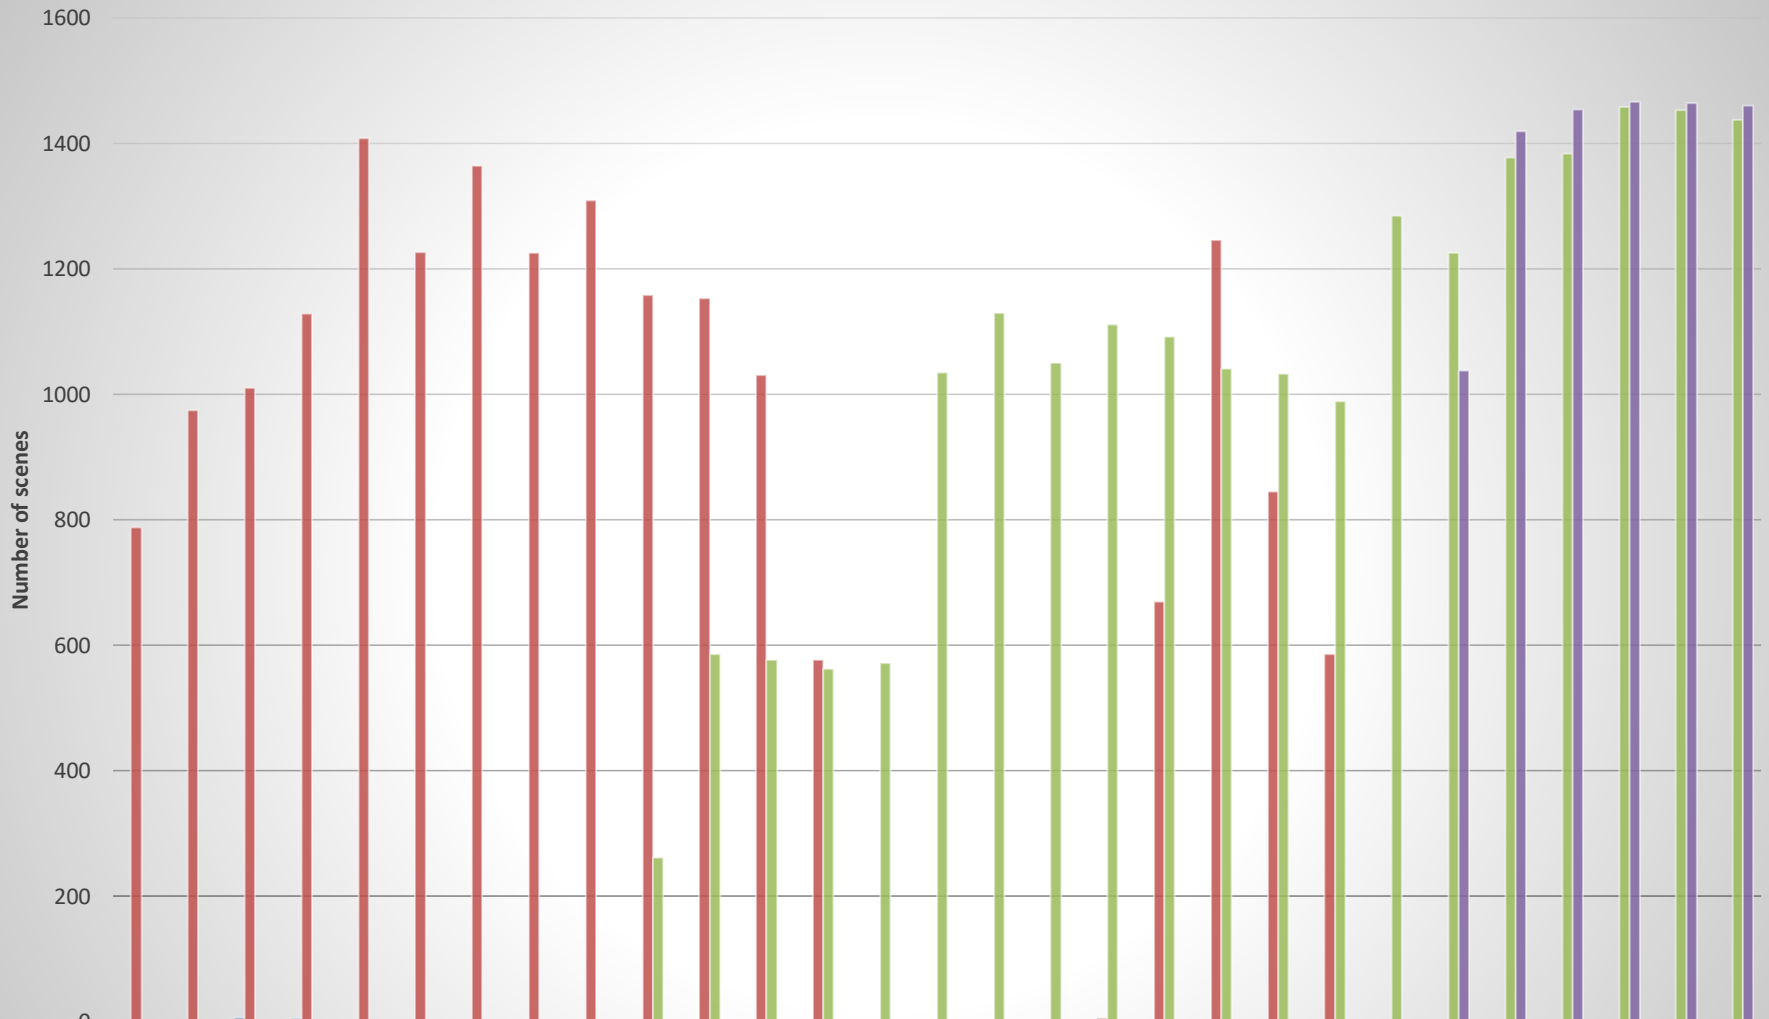

Total Acquired	Mission				Grand Total
Year	L4	L5	L7	L8	Grand Total
1990	1	788			789
1991		975			975
1992	6	1010			1016
1993	5	1129			1134
1994		1408			1408
1995		1227			1227
1996		1364			1364
1997		1225			1225
1998		1309			1309
1999		1158	261		1419
2000		1153	586		1739
2001		1031	577		1608
2002		577	562		1139
2003			572		572
2004			1035		1035
2005			1130		1130
2006			1050		1050
2007		5	1111		1116
2008		670	1092		1762
2009		1246	1041		2287
2010		845	1033		1878
2011		586	989		1575
2012			1285		1285
2013			1226	1038	2264
2014			1378	1419	2797
2015			1384	1454	2838
2016			1458	1466	2924
2017			1453	1464	2917
2018			1438	1460	2898
<b>Grand Total</b>	<b>12</b>	<b>17706</b>	<b>20661</b>	<b>8301</b>	<b>46680</b>

# All Landsat scenes of Pakistan

	1990	1991	1992	1993	1994	1995	1996	1997	1998	1999	2000	2001	2002	2003	2004	2005	2006	2007	2008	2009	2010	2011	2012	2013	2014	2015	2016	2017	2018
L4	1	0	6	5	0	0	0	0	0	0	0	0	0	0	0	0	0	0	0	0	0	0	0	0	0	0	0	0	0
L5	788	975	1010	1129	1408	1227	1364	1225	1309	1158	1153	1031	577	0	0	0	0	5	670	1246	845	586	0	0	0	0	0	0	0
L7	0	0	0	0	0	0	0	0	0	261	586	577	562	572	1035	1130	1050	1111	1092	1041	1033	989	1285	1226	1378	1384	1458	1453	1438
L8	0	0	0	0	0	0	0	0	0	0	0	0	0	0	0	0	0	0	0	0	0	0	1038	1419	1454	1466	1464	1460	