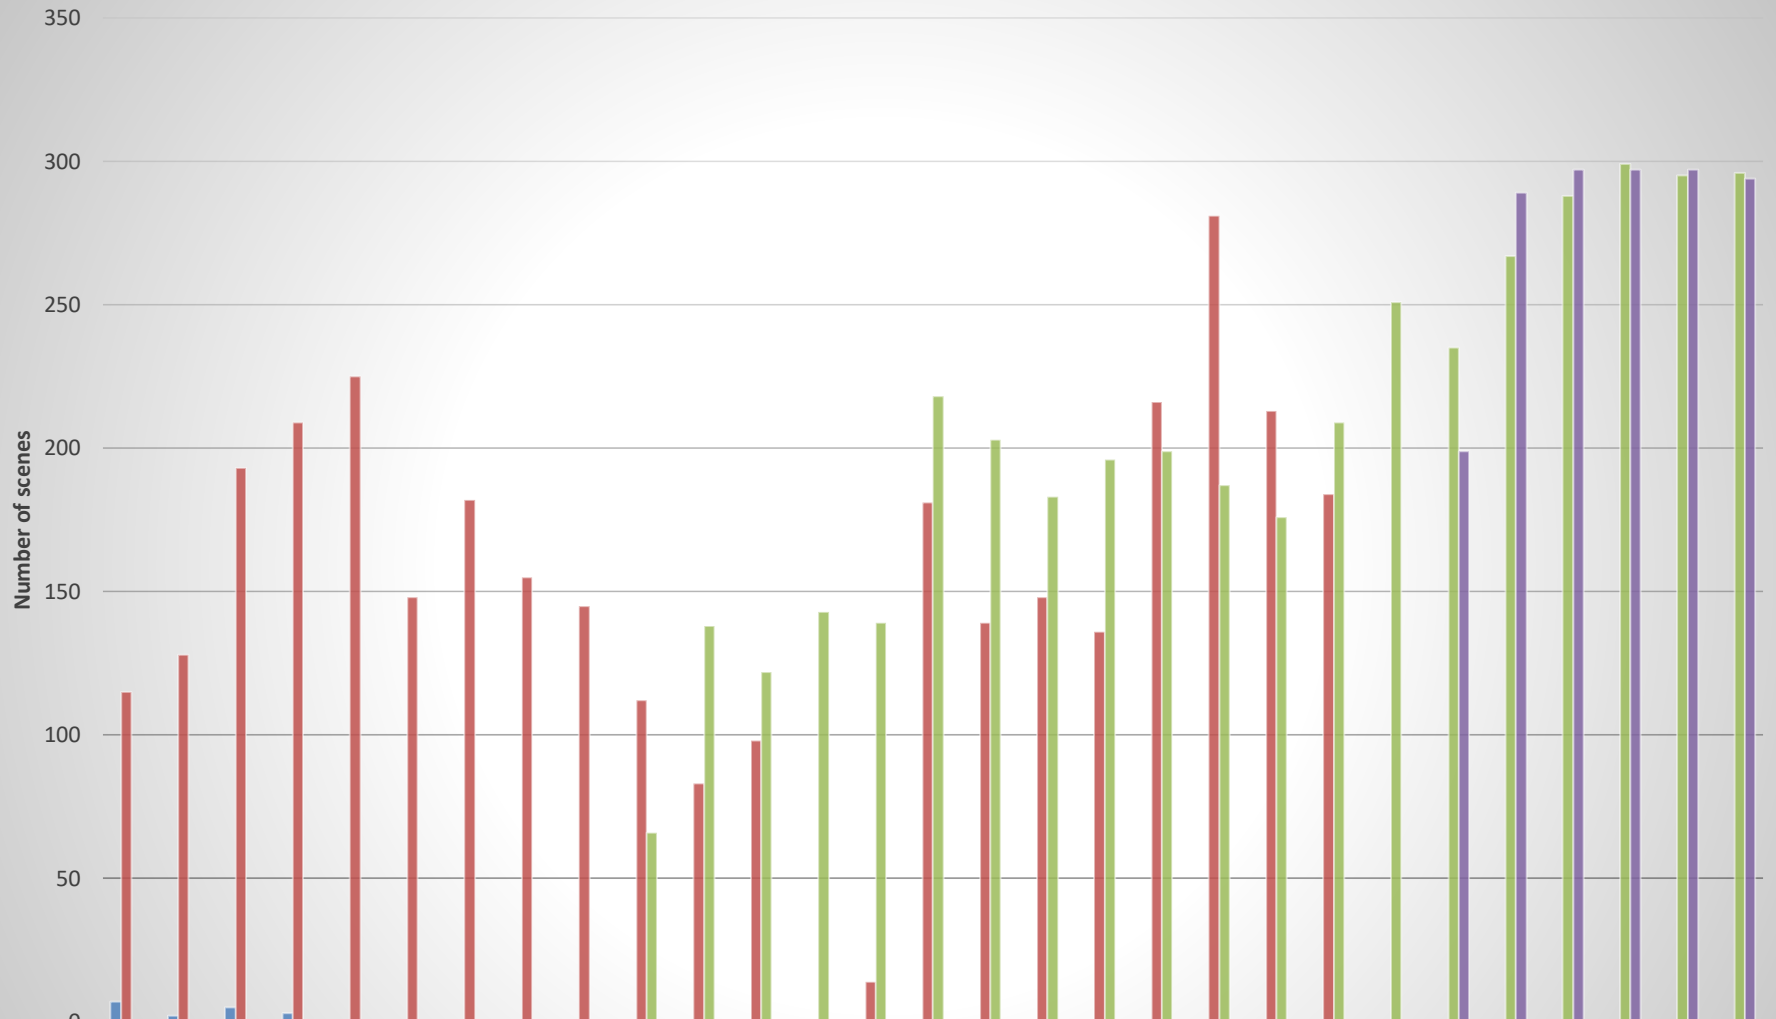

Total Acquired	Mission				Grand Total
Year	L4	L5	L7	L8	Grand Total
1990	7	115			122
1991	2	128			130
1992	5	193			198
1993	3	209			212
1994		225			225
1995		148			148
1996		182			182
1997		155			155
1998		145			145
1999		112	66		178
2000		83	138		221
2001		98	122		220
2002			143		143
2003		14	139		153
2004		181	218		399
2005		139	203		342
2006		148	183		331
2007		136	196		332
2008		216	199		415
2009		281	187		468
2010		213	176		389
2011		184	209		393
2012			251		251
2013			235	199	434
2014			267	289	556
2015			288	297	585
2016			299	297	596
2017			295	297	592
2018			296	294	590
<b>Grand Total</b>	<b>17</b>	<b>3305</b>	<b>4110</b>	<b>1673</b>	<b>9105</b>

# All Landsat scenes of Nepal

	1990	1991	1992	1993	1994	1995	1996	1997	1998	1999	2000	2001	2002	2003	2004	2005	2006	2007	2008	2009	2010	2011	2012	2013	2014	2015	2016	2017	2018
L4	7	2	5	3	0	0	0	0	0	0	0	0	0	0	0	0	0	0	0	0	0	0	0	0	0	0	0	0	0
L5	115	128	193	209	225	148	182	155	145	112	83	98	0	14	181	139	148	136	216	281	213	184	0	0	0	0	0	0	0
L7	0	0	0	0	0	0	0	0	0	66	138	122	143	139	218	203	183	196	199	187	176	209	251	235	267	288	299	295	296
L8	0	0	0	0	0	0	0	0	0	0	0	0	0	0	0	0	0	0	0	0	0	0	199	289	297	297	297	294	