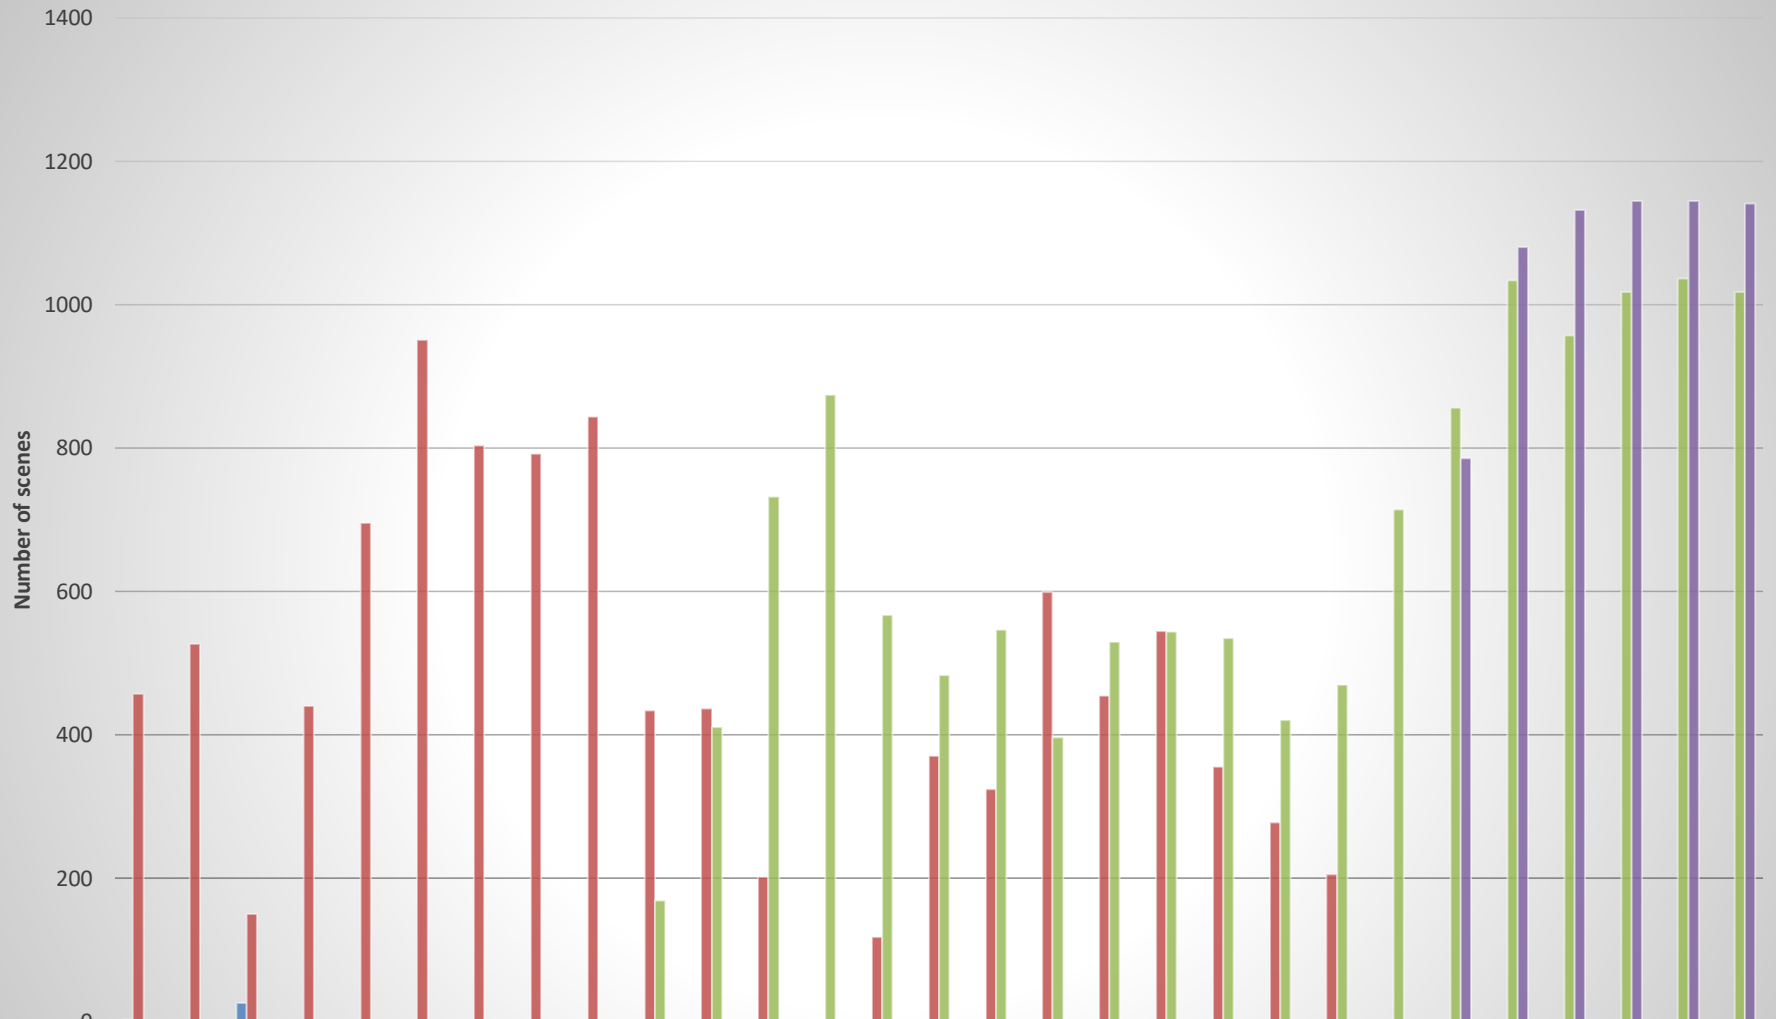

Total Acquired	Mission				Grand Total
Year	L4	L5	L7	L8	Grand Total
1990	3	457			460
1991		527			527
1992	26	150			176
1993		440			440
1994		696			696
1995		951			951
1996		804			804
1997		792			792
1998		844			844
1999		434	169		603
2000		437	411		848
2001		202	732		934
2002			874		874
2003		118	567		685
2004		371	483		854
2005		324	547		871
2006		599	397		996
2007		455	530		985
2008		545	544		1089
2009		356	535		891
2010		278	421		699
2011		206	470		676
2012			714		714
2013			856	786	1642
2014			1034	1080	2114
2015			957	1132	2089
2016			1018	1145	2163
2017			1037	1145	2182
2018			1018	1141	2159
Grand Total	29	9986	13314	6429	29758

All Landsat scenes of Mozambique

	1990	1991	1992	1993	1994	1995	1996	1997	1998	1999	2000	2001	2002	2003	2004	2005	2006	2007	2008	2009	2010	2011	2012	2013	2014	2015	2016	2017	2018
L4	3	0	26	0	0	0	0	0	0	0	0	0	0	0	0	0	0	0	0	0	0	0	0	0	0	0	0	0	0
L5	457	527	150	440	696	951	804	792	844	434	437	202	0	118	371	324	599	455	545	356	278	206	0	0	0	0	0	0	0
L7	0	0	0	0	0	0	0	0	0	169	411	732	874	567	483	547	397	530	544	535	421	470	714	856	1034	957	1018	1037	1018
L8	0	0	0	0	0	0	0	0	0	0	0	0	0	0	0	0	0	0	0	0	0	0	786	1080	1132	1145	1145	1141	