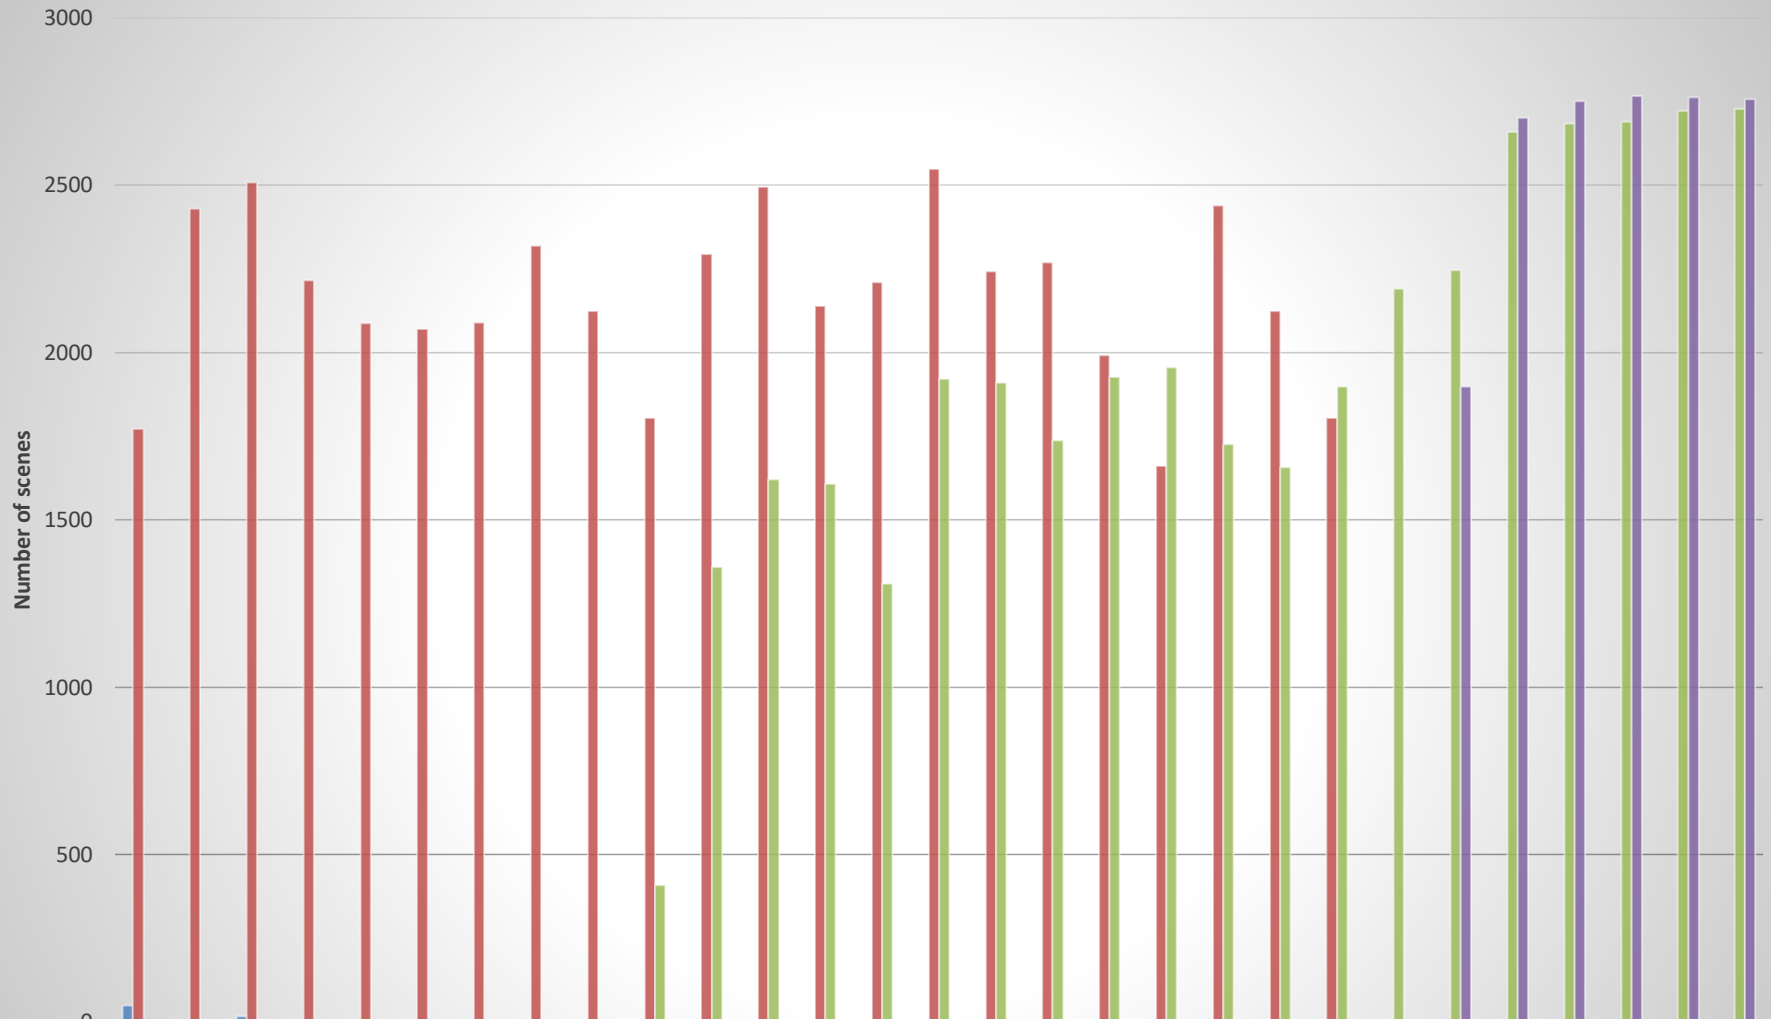

Total Acquired	Mission				
Year	L4	L5	L7	L8	Grand Total
1990	49	1771			1820
1991		2430			2430
1992	16	2509			2525
1993	5	2215			2220
1994		2087			2087
1995		2071			2071
1996		2090			2090
1997		2318			2318
1998		2123			2123
1999		1805	408		2213
2000		2294	1359		3653
2001		2495	1621		4116
2002		2139	1608		3747
2003		2210	1309		3519
2004		2549	1921		4470
2005		2243	1909		4152
2006		2270	1737		4007
2007		1992	1927		3919
2008		1660	1955		3615
2009		2440	1726		4166
2010		2123	1658		3781
2011		1805	1899		3704
2012			2190		2190
2013			2246	1899	4145
2014			2659	2702	5361
2015			2685	2752	5437
2016			2690	2767	5457
2017			2723	2762	5485
2018			2728	2757	5485
Grand Total	70	47639	38958	15639	102306

All Landsat scenes of Mongolia

	1990	1991	1992	1993	1994	1995	1996	1997	1998	1999	2000	2001	2002	2003	2004	2005	2006	2007	2008	2009	2010	2011	2012	2013	2014	2015	2016	2017	2018
L4	49	0	16	5	0	0	0	0	0	0	0	0	0	0	0	0	0	0	0	0	0	0	0	0	0	0	0	0	0
L5	1771	2430	2509	2215	2087	2071	2090	2318	2123	1805	2294	2495	2139	2210	2549	2243	2270	1992	1660	2440	2123	1805	0	0	0	0	0	0	0
L7	0	0	0	0	0	0	0	0	0	408	1359	1621	1608	1309	1921	1909	1737	1927	1955	1726	1658	1899	2190	2246	2659	2685	2690	2723	2728
L8	0	0	0	0	0	0	0	0	0	0	0	0	0	0	0	0	0	0	0	0	0	0	1899	2702	2752	2767	2762	2757	