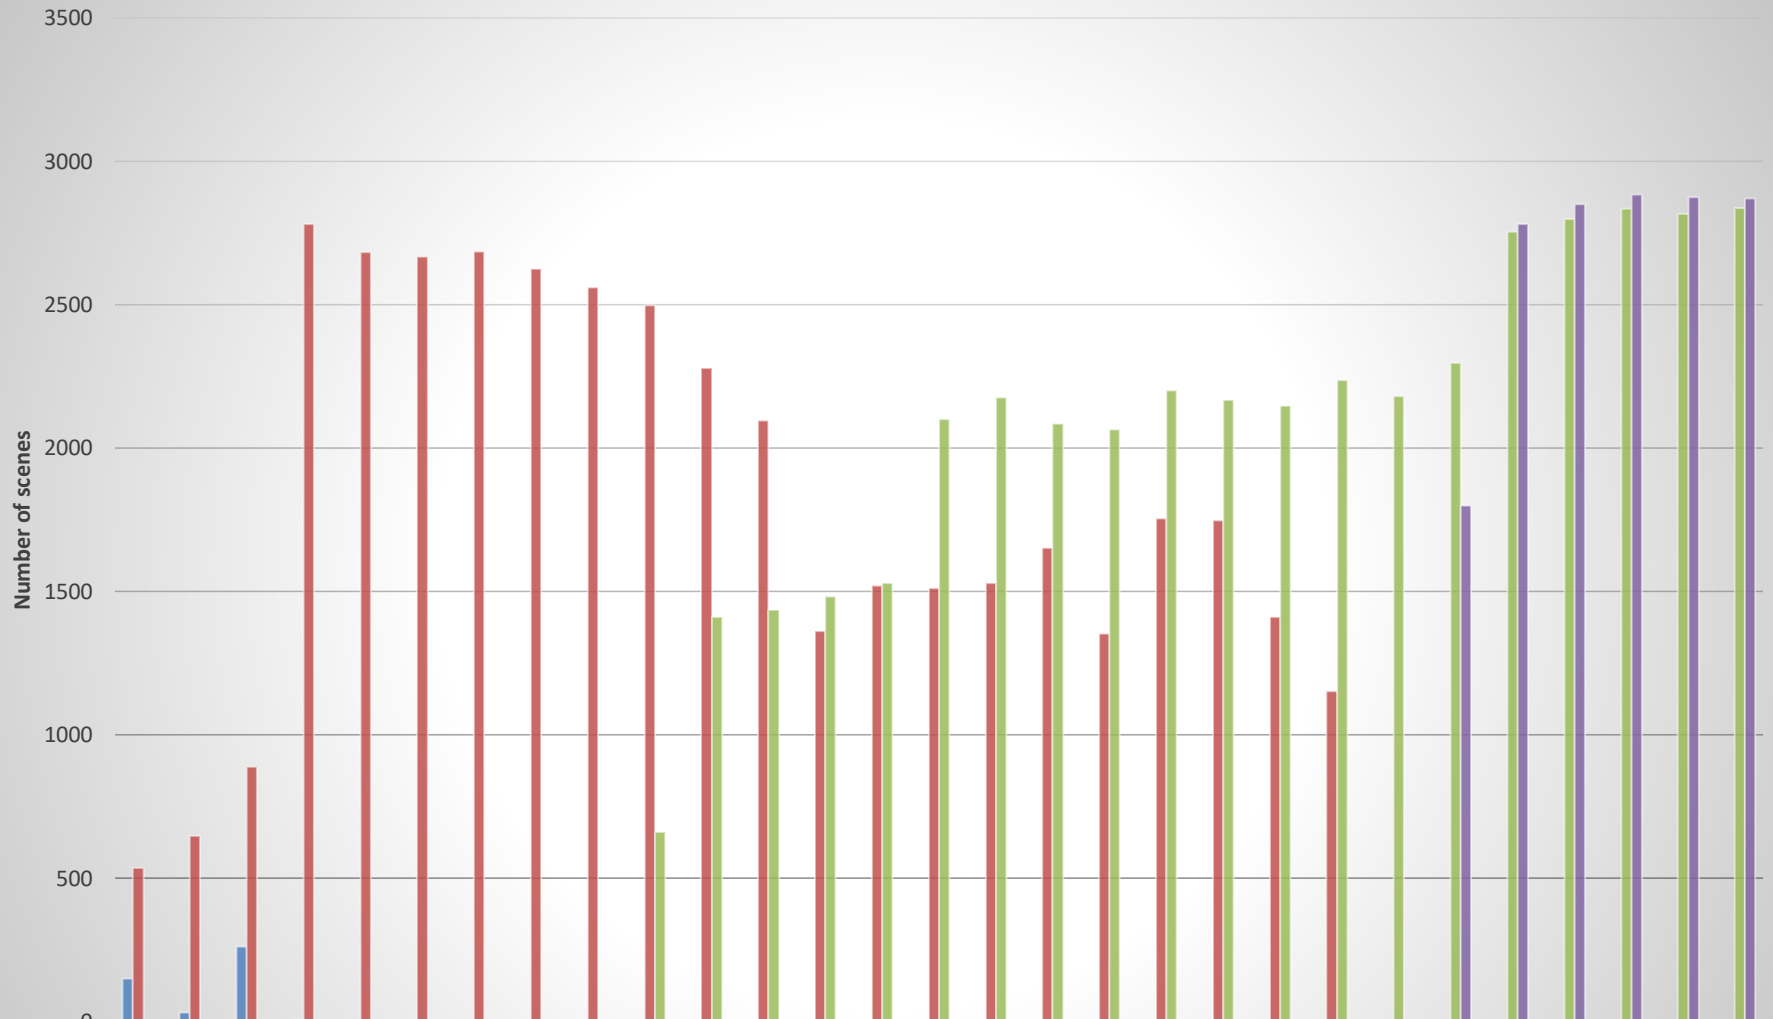

Total Acquired	Mission				
Year	L4	L5	L7	L8	Grand Total
1990	150	536			686
1991	32	647			679
1992	262	890			1152
1993	8	2781			2789
1994		2682			2682
1995		2667			2667
1996		2685			2685
1997		2625			2625
1998		2560			2560
1999		2498	661		3159
2000		2279	1410		3689
2001		2096	1436		3532
2002		1361	1483		2844
2003		1520	1529		3049
2004		1512	2101		3613
2005		1529	2177		3706
2006		1653	2086		3739
2007		1353	2064		3417
2008		1754	2201		3955
2009		1749	2167		3916
2010		1411	2148		3559
2011		1153	2236		3389
2012		3	2180		2183
2013			2298	1799	4097
2014			2755	2782	5537
2015			2798	2850	5648
2016			2835	2884	5719
2017			2817	2875	5692
2018			2838	2870	5708
Grand Total	452	39944	42220	16060	98676

All Landsat scenes of Mexico

	1990	1991	1992	1993	1994	1995	1996	1997	1998	1999	2000	2001	2002	2003	2004	2005	2006	2007	2008	2009	2010	2011	2012	2013	2014	2015	2016	2017	2018
L4	150	32	262	8	0	0	0	0	0	0	0	0	0	0	0	0	0	0	0	0	0	0	0	0	0	0	0	0	0
L5	536	647	890	2781	2682	2667	2685	2625	2560	2498	2279	2096	1361	1520	1512	1529	1653	1353	1754	1749	1411	1153	3	0	0	0	0	0	0
L7	0	0	0	0	0	0	0	0	0	661	1410	1436	1483	1529	2101	2177	2086	2064	2201	2167	2148	2236	2180	2298	2755	2798	2835	2817	2838
L8	0	0	0	0	0	0	0	0	0	0	0	0	0	0	0	0	0	0	0	0	0	0	1799	2782	2850	2884	2875	2870	