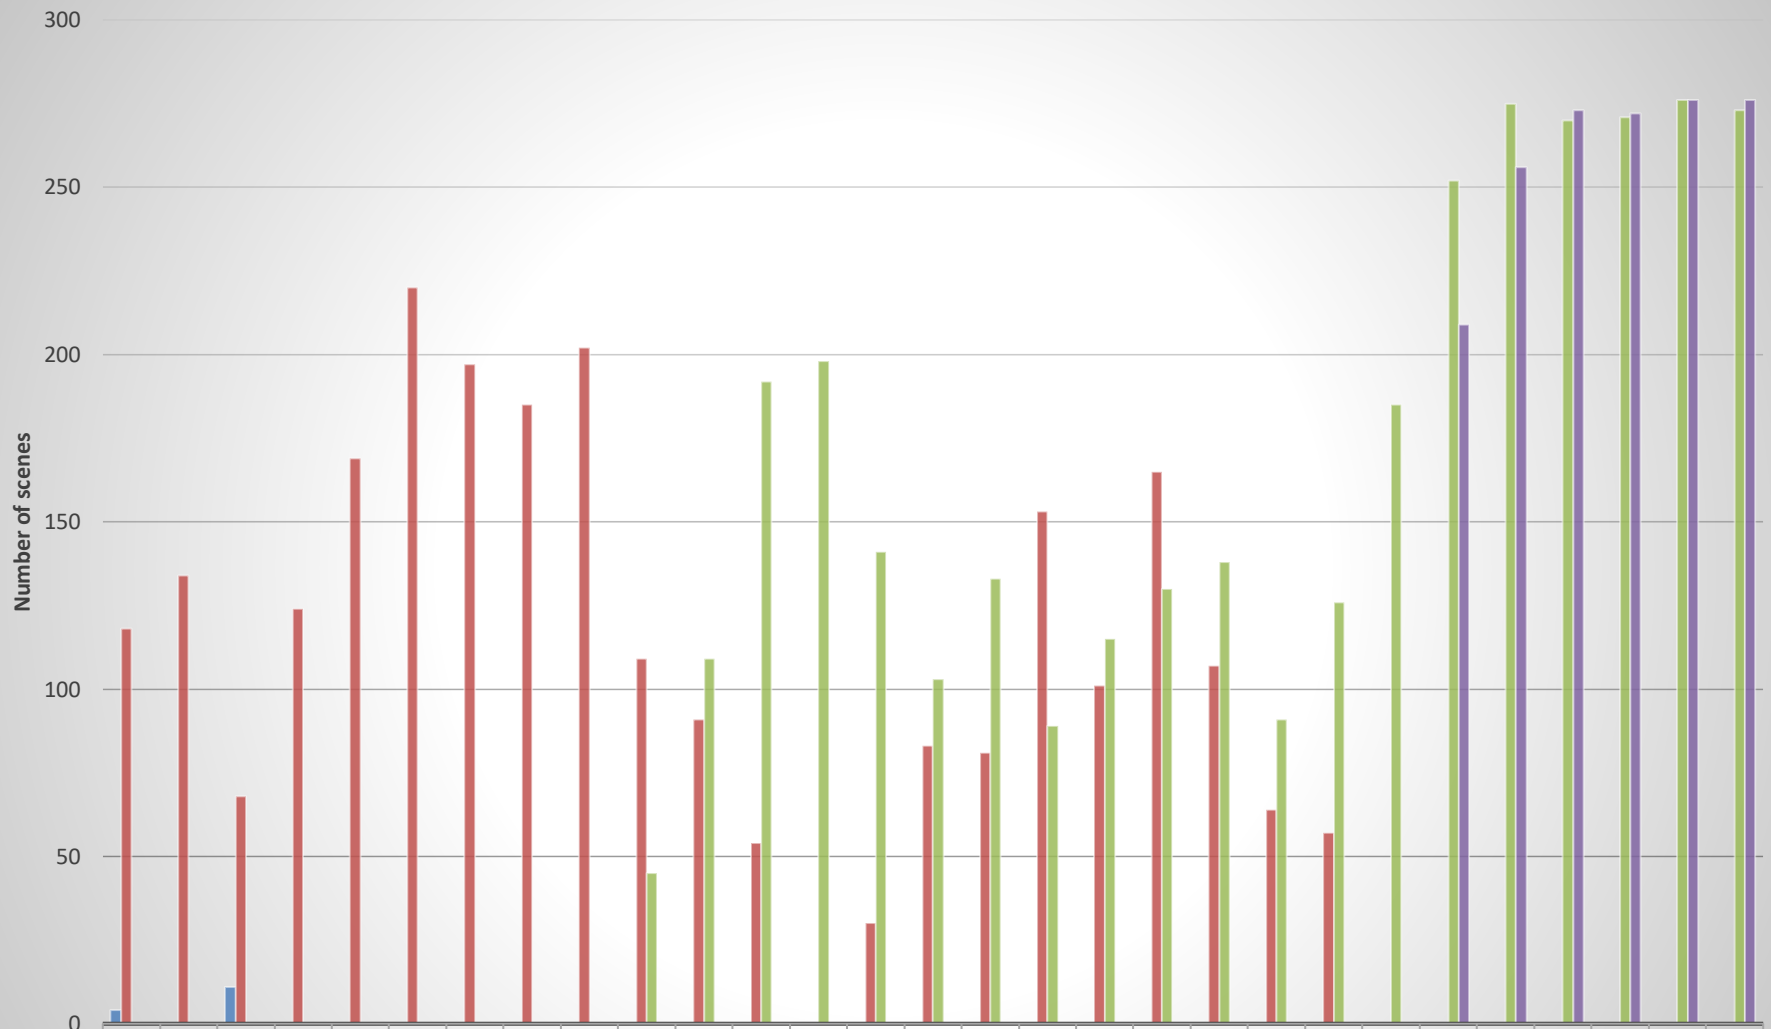

Total Acquired	Mission				
Year	L4	L5	L7	L8	Grand Total
1990	4	118			122
1991		134			134
1992	11	68			79
1993		124			124
1994		169			169
1995		220			220
1996		197			197
1997		185			185
1998		202			202
1999		109	45		154
2000		91	109		200
2001		54	192		246
2002			198		198
2003		30	141		171
2004		83	103		186
2005		81	133		214
2006		153	89		242
2007		101	115		216
2008		165	130		295
2009		107	138		245
2010		64	91		155
2011		57	126		183
2012			185		185
2013			252	209	461
2014			275	256	531
2015			270	273	543
2016			271	272	543
2017			276	276	552
2018			273	276	549
Grand Total	15	2512	3412	1562	7501

All Landsat scenes of Malawi

	1990	1991	1992	1993	1994	1995	1996	1997	1998	1999	2000	2001	2002	2003	2004	2005	2006	2007	2008	2009	2010	2011	2012	2013	2014	2015	2016	2017	2018
L4	4	0	11	0	0	0	0	0	0	0	0	0	0	0	0	0	0	0	0	0	0	0	0	0	0	0	0	0	0
L5	118	134	68	124	169	220	197	185	202	109	91	54	0	30	83	81	153	101	165	107	64	57	0	0	0	0	0	0	0
L7	0	0	0	0	0	0	0	0	0	45	109	192	198	141	103	133	89	115	130	138	91	126	185	252	275	270	271	276	273
L8	0	0	0	0	0	0	0	0	0	0	0	0	0	0	0	0	0	0	0	0	0	0	209	256	273	272	276	276	