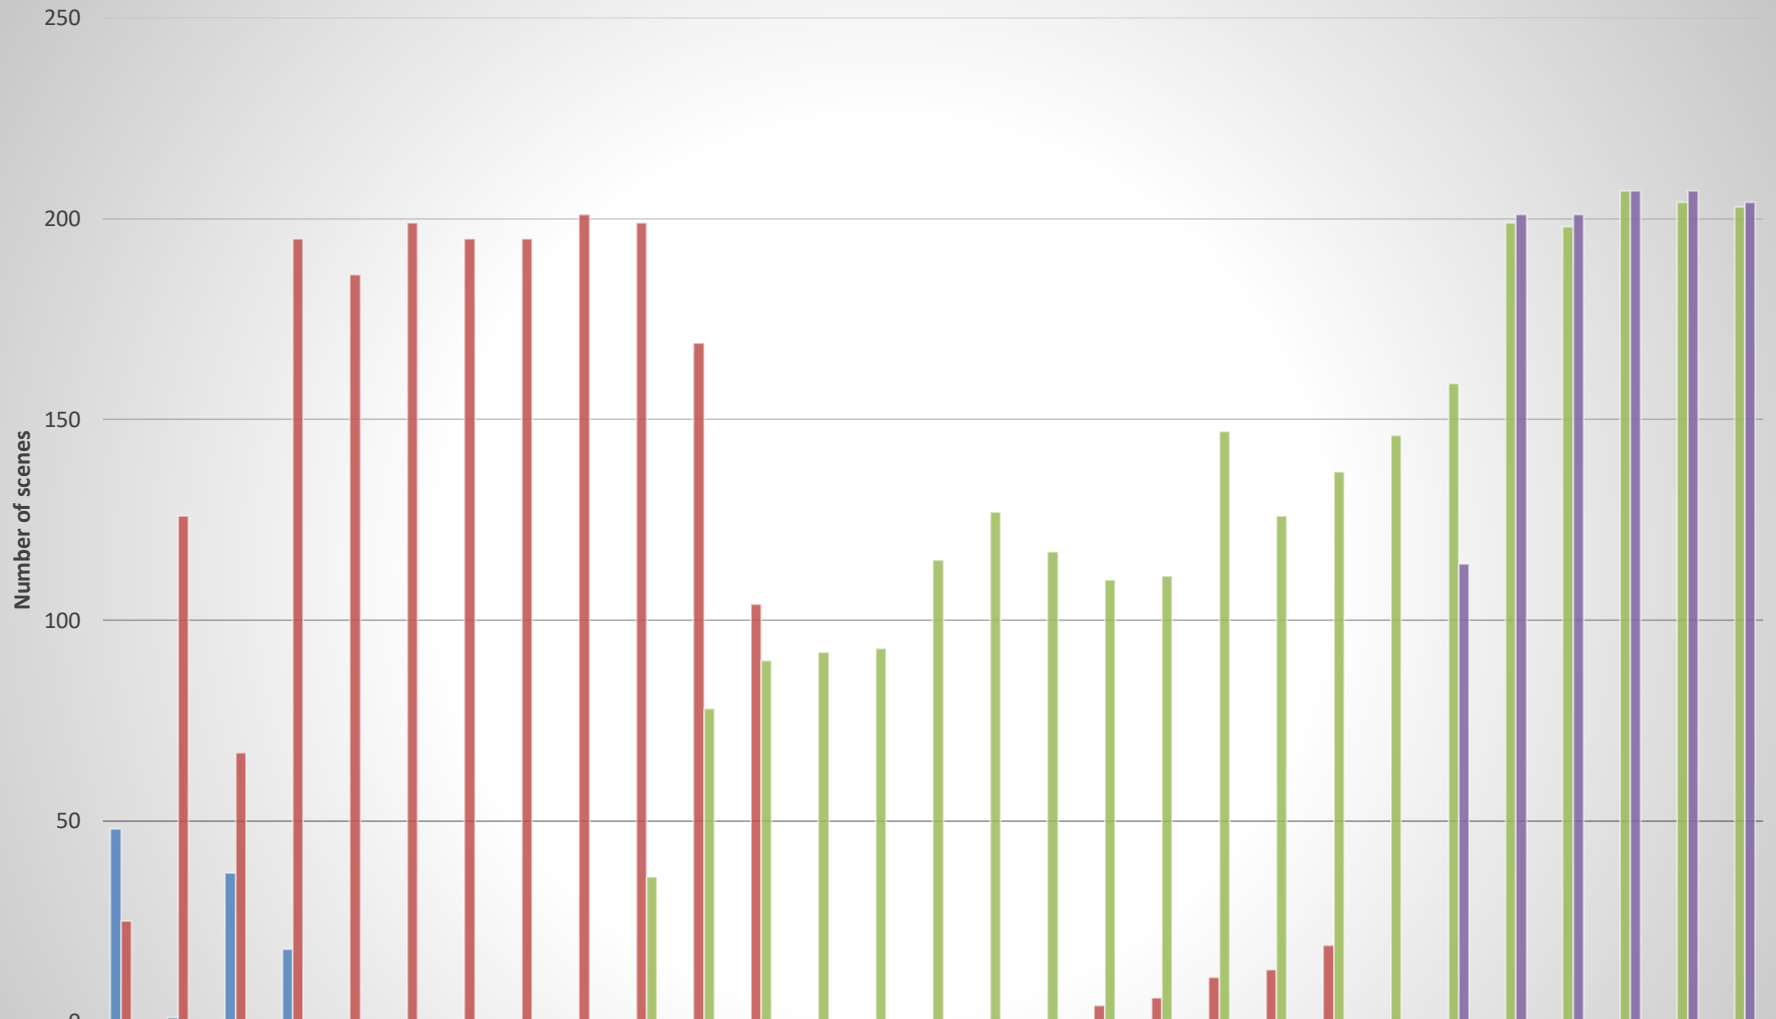

Total Acquired	Mission				
Year	L4	L5	L7	L8	Grand Total
1990	48	25			73
1991	1	126			127
1992	37	67			104
1993	18	195			213
1994		186			186
1995		199			199
1996		195			195
1997		195			195
1998		201			201
1999		199	36		235
2000		169	78		247
2001		104	90		194
2002			92		92
2003			93		93
2004			115		115
2005			127		127
2006			117		117
2007		4	110		114
2008		6	111		117
2009		11	147		158
2010		13	126		139
2011		19	137		156
2012			146		146
2013			159	114	273
2014			199	201	400
2015			198	201	399
2016			207	207	414
2017			204	207	411
2018			203	204	407
Grand Total	104	1914	2695	1134	5847

All Landsat scenes of Guatemala

	1990	1991	1992	1993	1994	1995	1996	1997	1998	1999	2000	2001	2002	2003	2004	2005	2006	2007	2008	2009	2010	2011	2012	2013	2014	2015	2016	2017	2018
L4	48	1	37	18	0	0	0	0	0	0	0	0	0	0	0	0	0	0	0	0	0	0	0	0	0	0	0	0	0
L5	25	126	67	195	186	199	195	195	201	199	169	104	0	0	0	0	0	4	6	11	13	19	0	0	0	0	0	0	0
L7	0	0	0	0	0	0	0	0	0	36	78	90	92	93	115	127	117	110	111	147	126	137	146	159	199	198	207	204	203
L8	0	0	0	0	0	0	0	0	0	0	0	0	0	0	0	0	0	0	0	0	0	0	114	201	201	207	207	204	