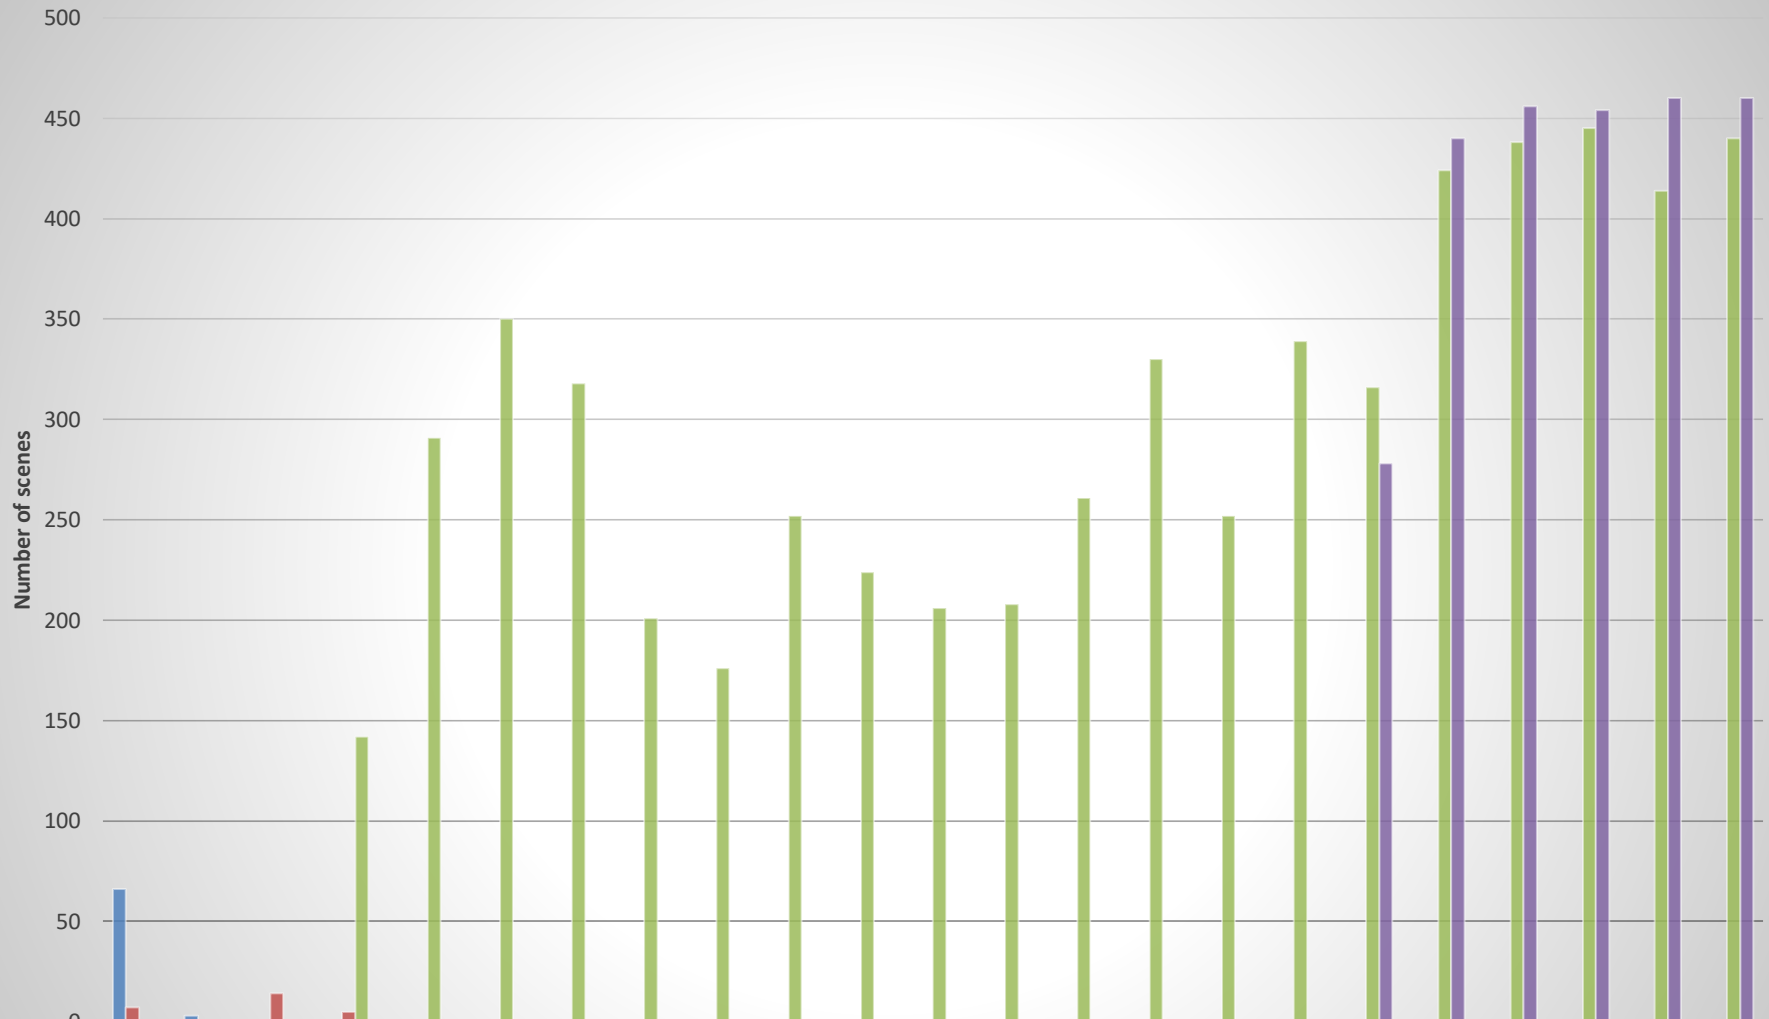

Total Acquired	Mission				Grand Total
Year	L4	L5	L7	L8	Grand Total
1990	66	7			73
1992	3				3
1998		14			14
1999		5	142		147
2000			291		291
2001			350		350
2002			318		318
2003			201		201
2004			176		176
2005			252		252
2006			224		224
2007			206		206
2008			208		208
2009			261		261
2010			330		330
2011			252		252
2012			339		339
2013			316	278	594
2014			424	440	864
2015			438	456	894
2016			445	454	899
2017			414	460	874
2018			440	460	900
Grand Total	69	26	6027	2548	8670

All Landsat scenes of Gabon

	1990	1992	1998	1999	2000	2001	2002	2003	2004	2005	2006	2007	2008	2009	2010	2011	2012	2013	2014	2015	2016	2017	2018
L4	66	3	0	0	0	0	0	0	0	0	0	0	0	0	0	0	0	0	0	0	0	0	0
L5	7	0	14	5	0	0	0	0	0	0	0	0	0	0	0	0	0	0	0	0	0	0	0
L7	0	0	0	142	291	350	318	201	176	252	224	206	208	261	330	252	339	316	424	438	445	414	440
L8	0	0	0	0	0	0	0	0	0	0	0	0	0	0	0	0	0	278	440	456	454	460	460