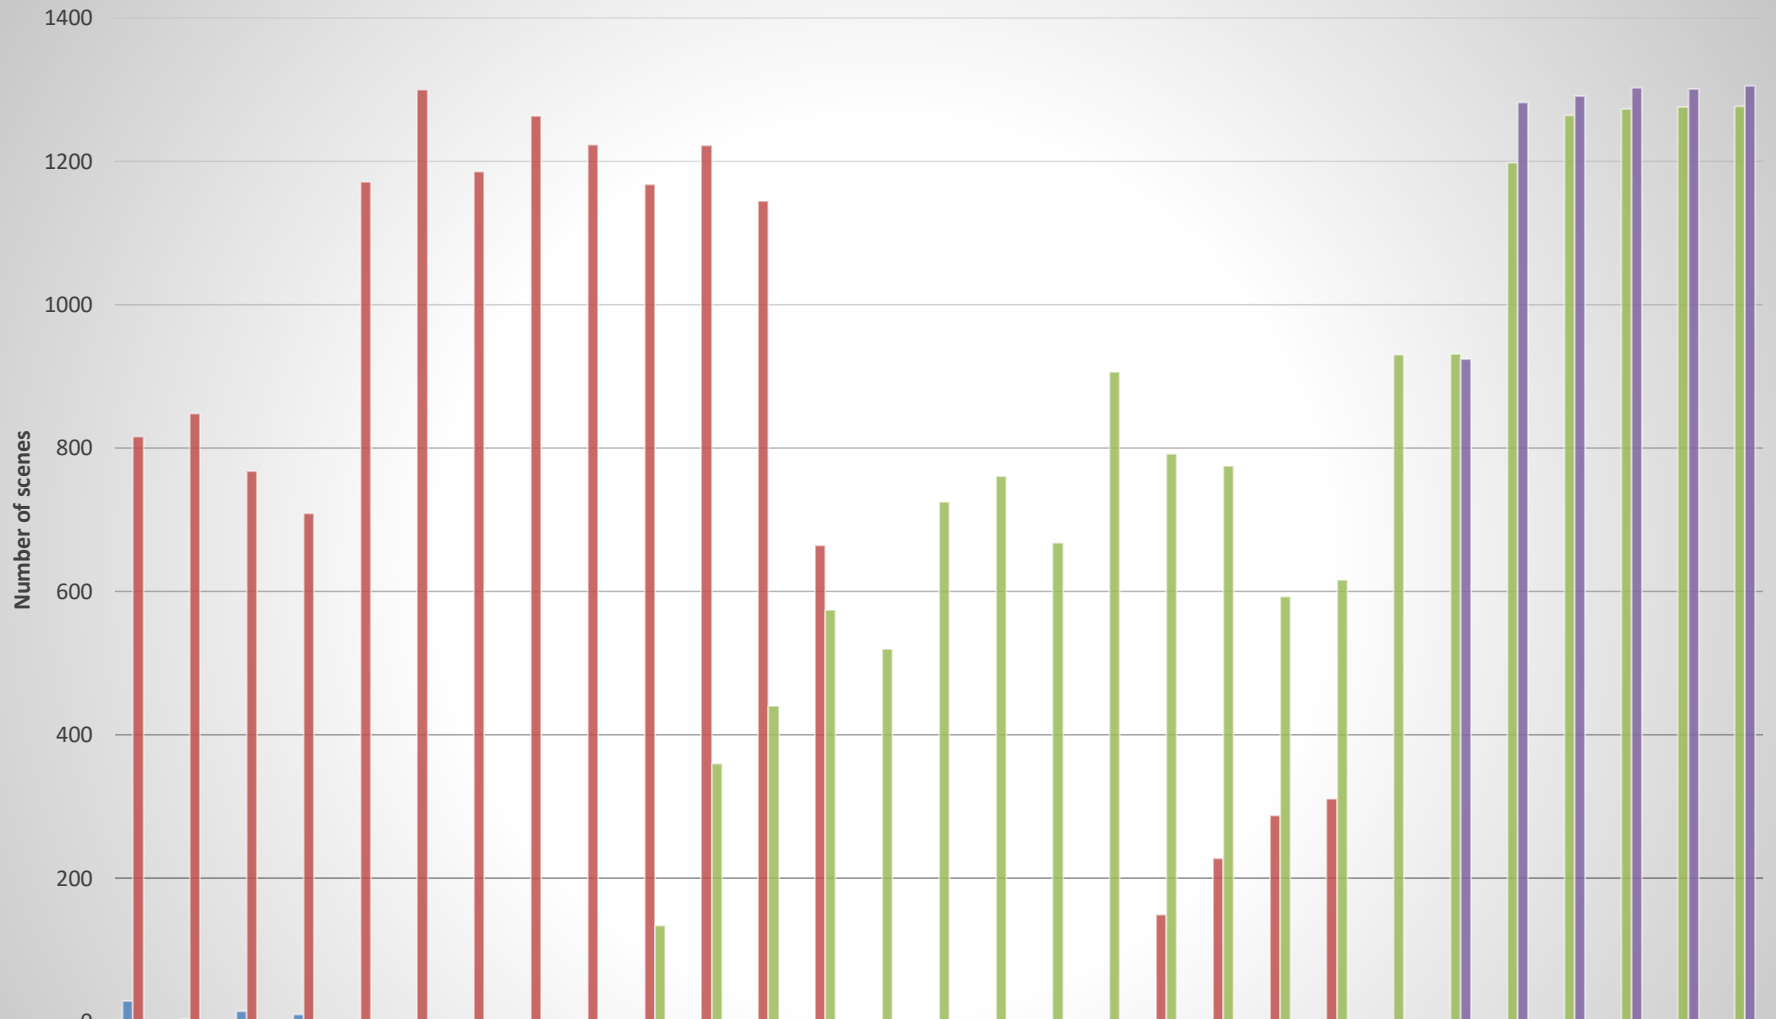

Total Acquired	Mission				
Year	L4	L5	L7	L8	Grand Total
1990	29	816			845
1991	4	848			852
1992	15	768			783
1993	10	709			719
1994		1171			1171
1995		1300			1300
1996		1186			1186
1997		1263			1263
1998		1223			1223
1999		1168	134		1302
2000		1222	360		1582
2001		1145	440		1585
2002		664	574		1238
2003			520		520
2004			725		725
2005			761		761
2006			668		668
2007			906		906
2008		149	792		941
2009		228	775		1003
2010		288	593		881
2011		311	616		927
2012			930		930
2013			931	924	1855
2014			1198	1282	2480
2015			1264	1291	2555
2016			1273	1303	2576
2017			1276	1301	2577
2018			1277	1305	2582
Grand Total	58	14459	16013	7406	37936

All Landsat scenes of Ethiopia

	1990	1991	1992	1993	1994	1995	1996	1997	1998	1999	2000	2001	2002	2003	2004	2005	2006	2007	2008	2009	2010	2011	2012	2013	2014	2015	2016	2017	2018
L4	29	4	15	10	0	0	0	0	0	0	0	0	0	0	0	0	0	0	0	0	0	0	0	0	0	0	0	0	0
L5	816	848	768	709	1171	1300	1186	1263	1223	1168	1222	1145	664	0	0	0	0	0	149	228	288	311	0	0	0	0	0	0	0
L7	0	0	0	0	0	0	0	0	0	134	360	440	574	520	725	761	668	906	792	775	593	616	930	931	1198	1264	1273	1276	1277
L8	0	0	0	0	0	0	0	0	0	0	0	0	0	0	0	0	0	0	0	0	0	0	924	1282	1291	1303	1301	1305	