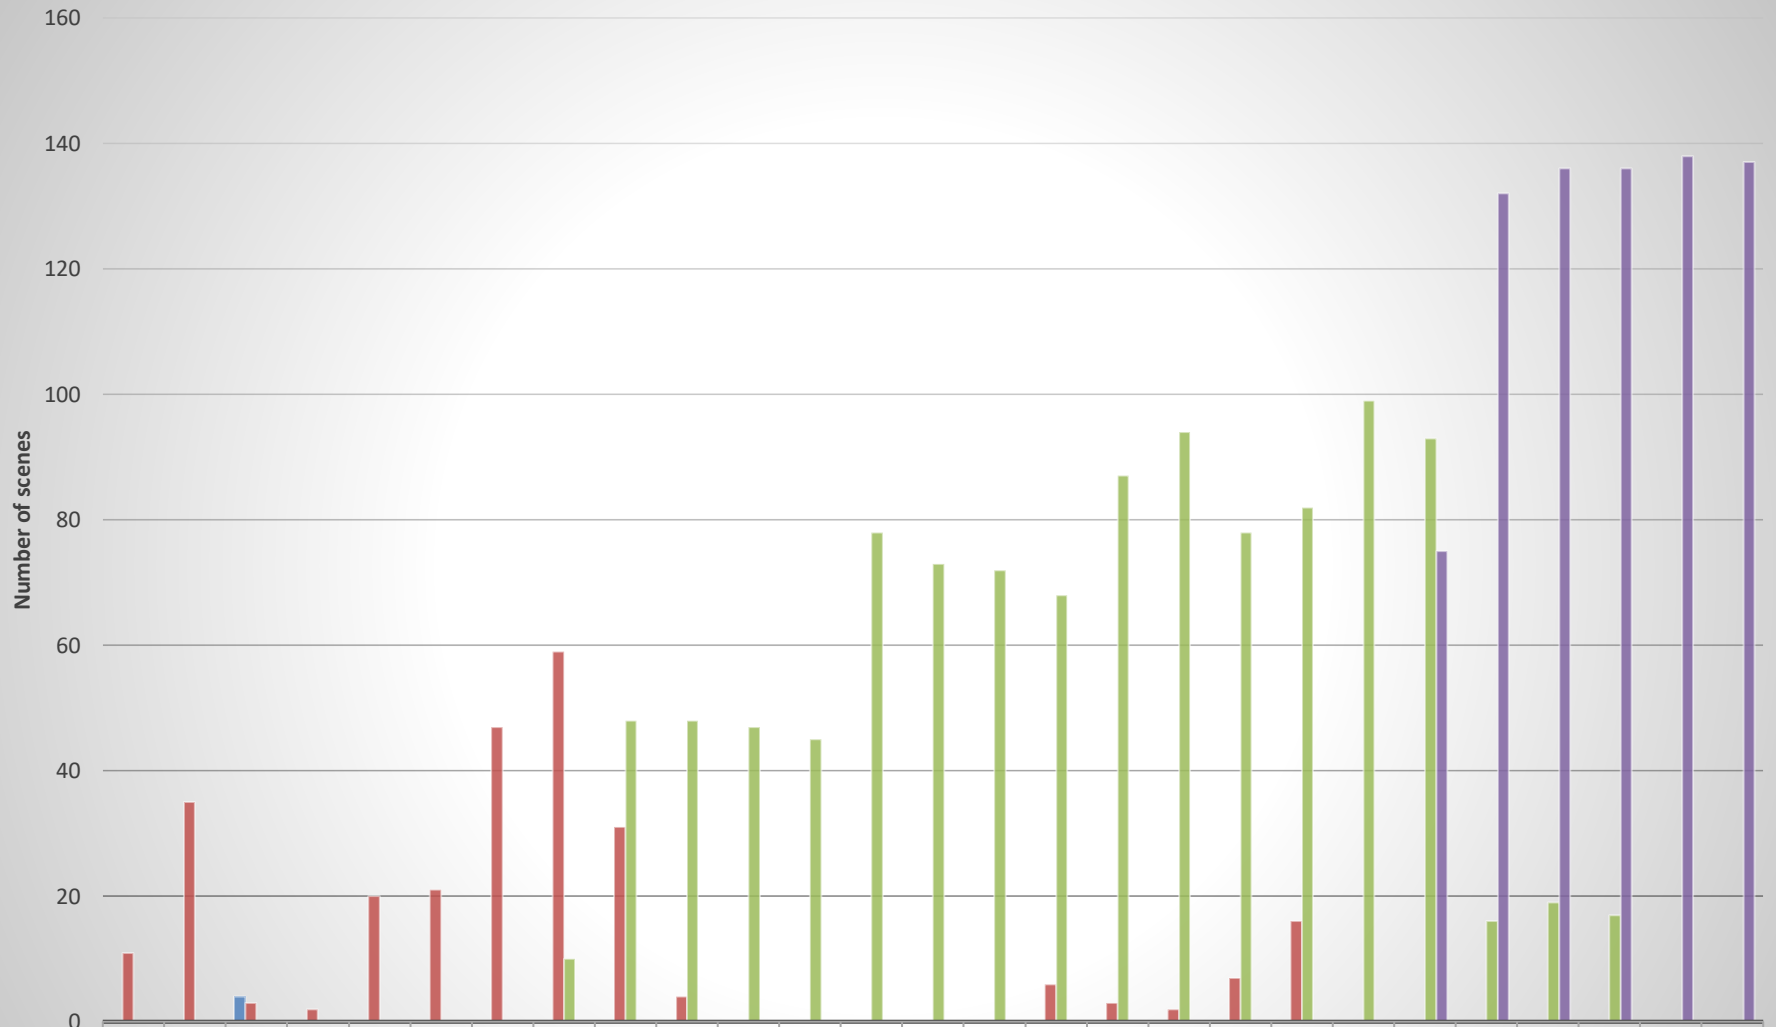

Total Acquired	Mission				
Year	L4	L5	L7	L8	Grand Total
1990		11			11
1991		35			35
1992	4	3			7
1994		2			2
1996		20			20
1997		21			21
1998		47			47
1999		59	10		69
2000		31	48		79
2001		4	48		52
2002			47		47
2003			45		45
2004			78		78
2005			73		73
2006			72		72
2007		6	68		74
2008		3	87		90
2009		2	94		96
2010		7	78		85
2011		16	82		98
2012			99		99
2013			93	75	168
2014			16	132	148
2015			19	136	155
2016			17	136	153
2017				138	138
2018				137	137
Grand Total	4	267	1074	754	2099

All Landsat scenes of Dominican Republic

	1990	1991	1992	1994	1996	1997	1998	1999	2000	2001	2002	2003	2004	2005	2006	2007	2008	2009	2010	2011	2012	2013	2014	2015	2016	2017	2018
L4	0	0	4	0	0	0	0	0	0	0	0	0	0	0	0	0	0	0	0	0	0	0	0	0	0	0	0
L5	11	35	3	2	20	21	47	59	31	4	0	0	0	0	0	6	3	2	7	16	0	0	0	0	0	0	0
L7	0	0	0	0	0	0	0	10	48	48	47	45	78	73	72	68	87	94	78	82	99	93	16	19	17	0	0
L8	0	0	0	0	0	0	0	0	0	0	0	0	0	0	0	0	0	0	0	0	0	75	132	136	136	138	137