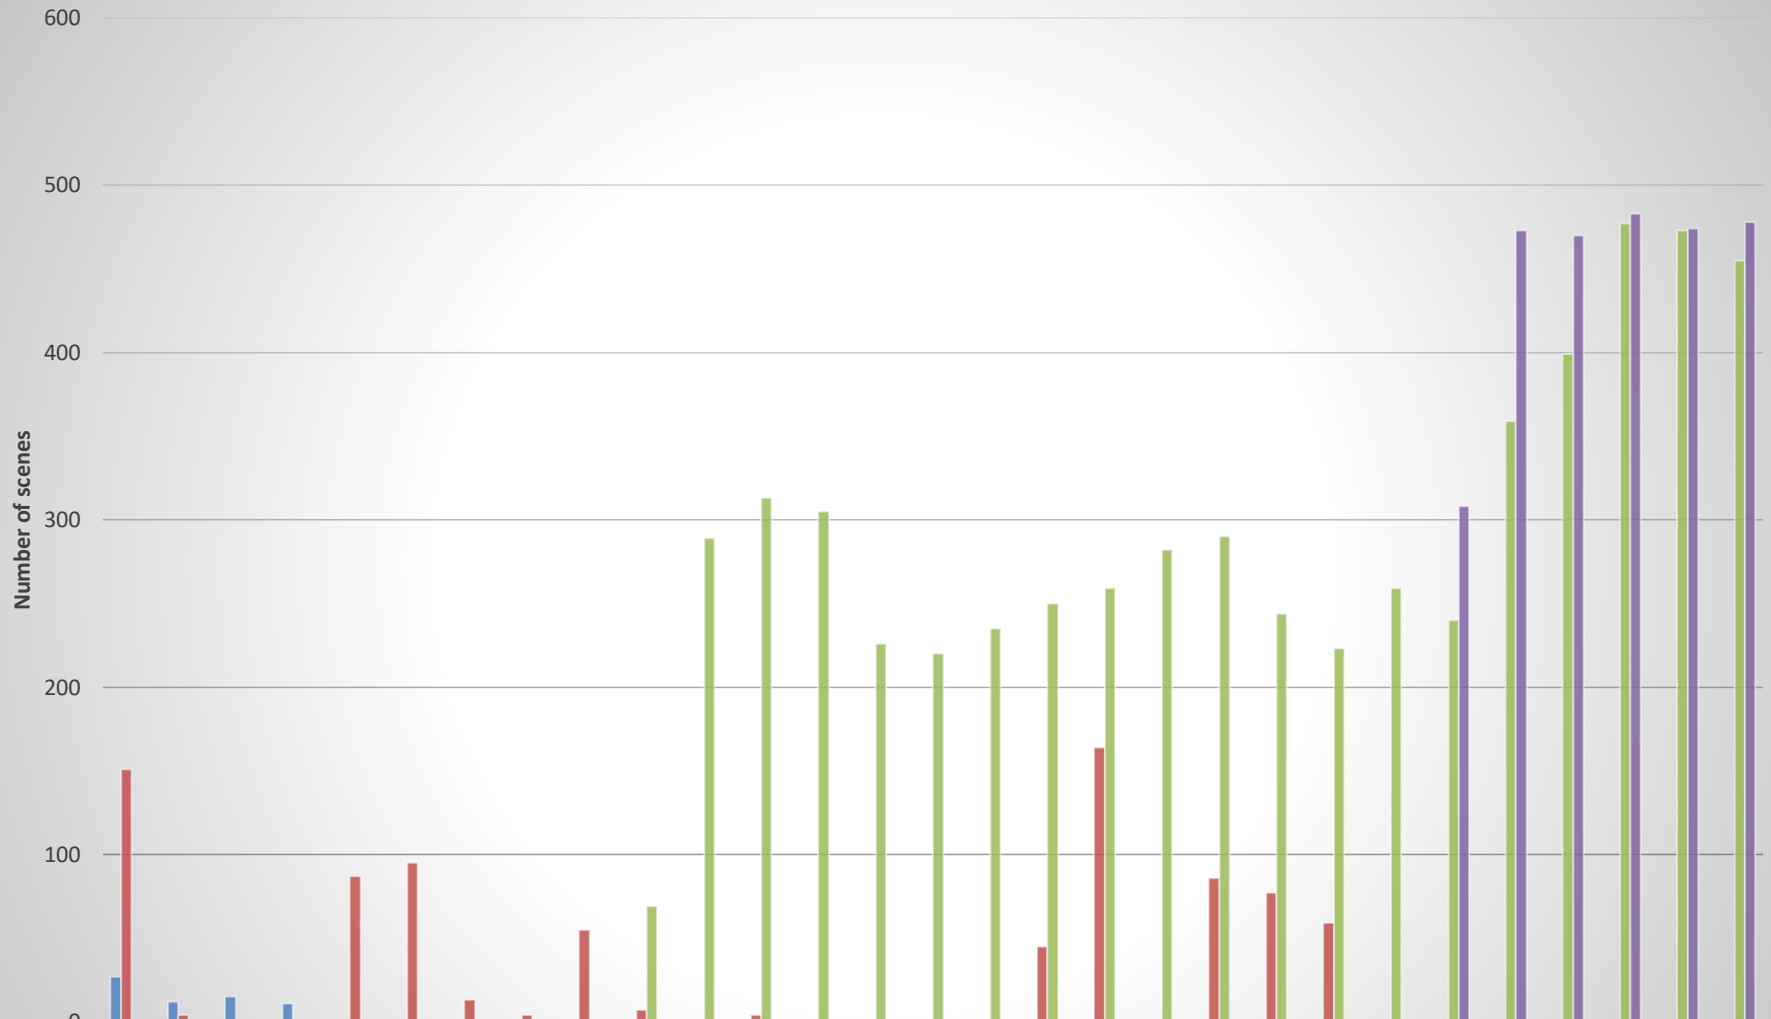

Total Acquired	Mission				
Year	L4	L5	L7	L8	Grand Total
1990	27	151			178
1991	12	4			16
1992	15				15
1993	11				11
1994		87			87
1995		95			95
1996		13			13
1997		4			4
1998		55			55
1999		7	69		76
2000			289		289
2001		4	313		317
2002			305		305
2003			226		226
2004			220		220
2005			235		235
2006		45	250		295
2007		164	259		423
2008			282		282
2009		86	290		376
2010		77	244		321
2011		59	223		282
2012			259		259
2013			240	308	548
2014			359	473	832
2015			399	470	869
2016			477	483	960
2017			473	474	947
2018			455	478	933
Grand Total	65	851	5867	2686	9469

All Landsat scenes of Cote d'Ivoire

	1990	1991	1992	1993	1994	1995	1996	1997	1998	1999	2000	2001	2002	2003	2004	2005	2006	2007	2008	2009	2010	2011	2012	2013	2014	2015	2016	2017	2018
L4	27	12	15	11	0	0	0	0	0	0	0	0	0	0	0	0	0	0	0	0	0	0	0	0	0	0	0	0	0
L5	151	4	0	0	87	95	13	4	55	7	0	4	0	0	0	0	45	164	0	86	77	59	0	0	0	0	0	0	0
L7	0	0	0	0	0	0	0	0	0	69	289	313	305	226	220	235	250	259	282	290	244	223	259	240	359	399	477	473	455
L8	0	0	0	0	0	0	0	0	0	0	0	0	0	0	0	0	0	0	0	0	0	0	308	473	470	483	474	478	