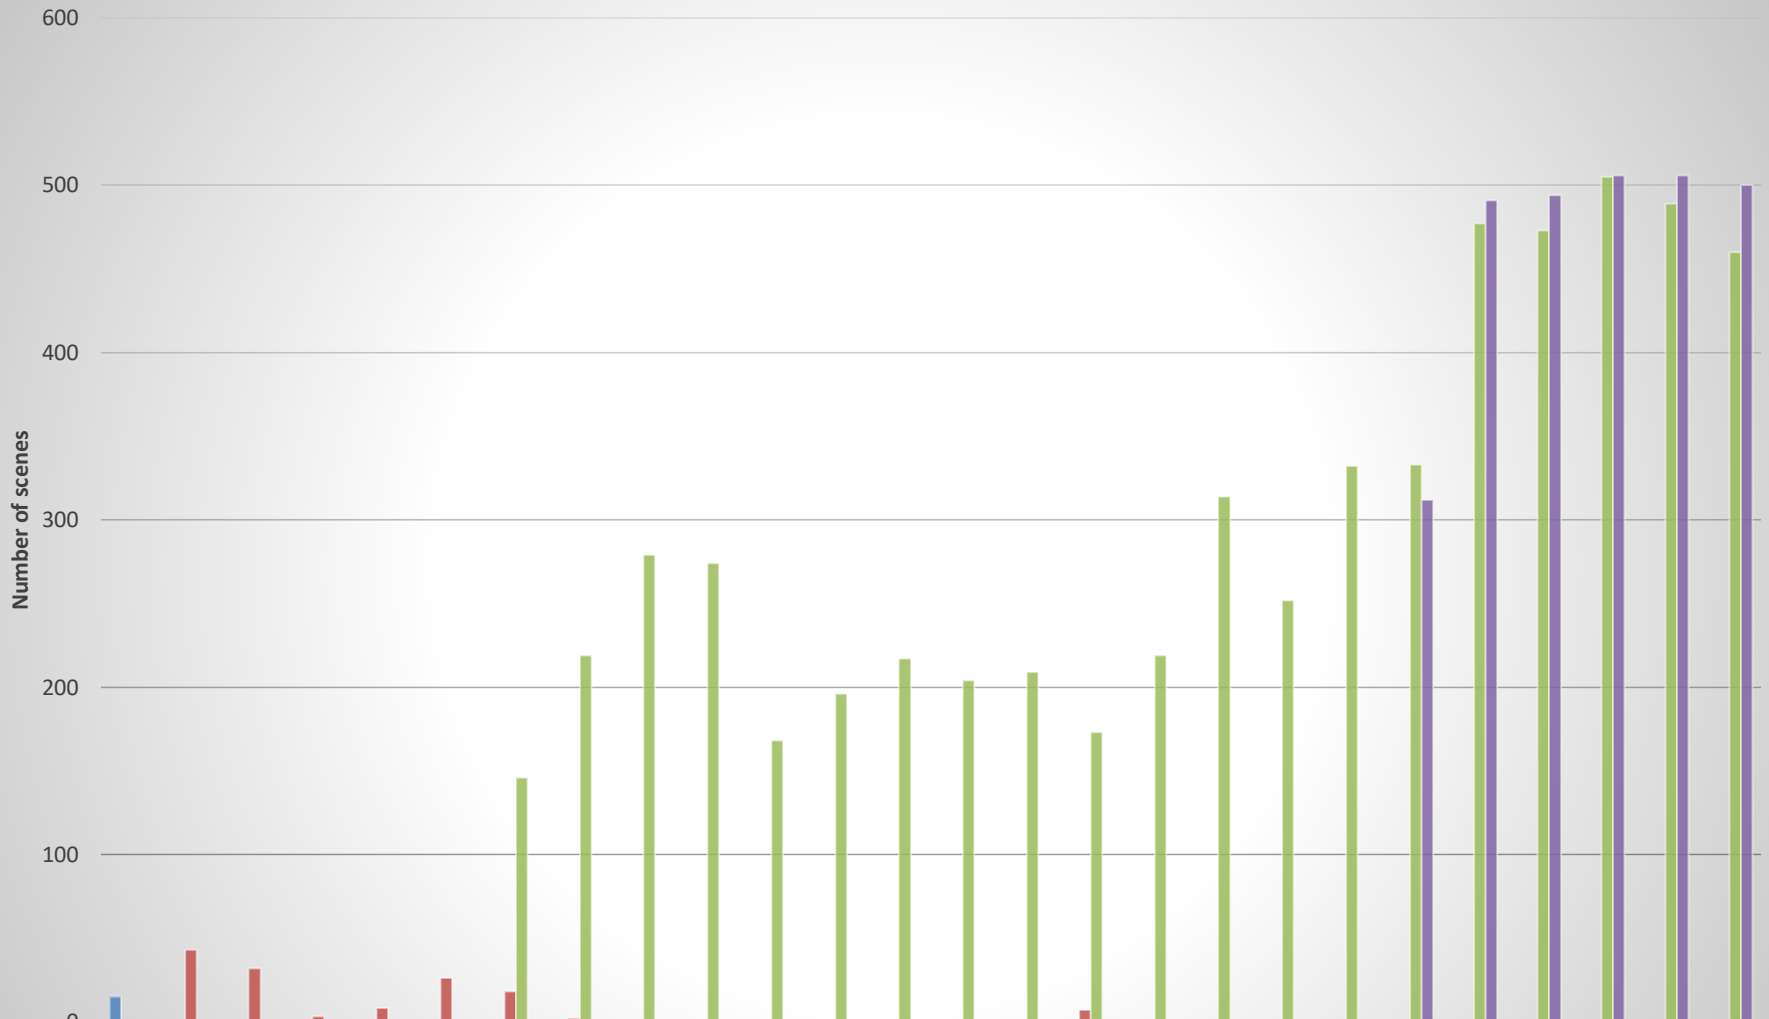

Total Acquired	Mission				
Year	L4	L5	L7	L8	Grand Total
1990	15	1			16
1994		43			43
1995		32			32
1996		3			3
1997		8			8
1998		26			26
1999		18	146		164
2000		2	219		221
2001		1	279		280
2002			274		274
2003			168		168
2004		1	196		197
2005			217		217
2006			204		204
2007			209		209
2008		7	173		180
2009		1	219		220
2010			314		314
2011			252		252
2012			332		332
2013			333	312	645
2014			477	491	968
2015			473	494	967
2016			505	506	1011
2017			489	506	995
2018			460	500	960
Grand Total	15	143	5939	2809	8906

All Landsat scenes of Congo

	1990	1994	1995	1996	1997	1998	1999	2000	2001	2002	2003	2004	2005	2006	2007	2008	2009	2010	2011	2012	2013	2014	2015	2016	2017	2018
L4	15	0	0	0	0	0	0	0	0	0	0	0	0	0	0	0	0	0	0	0	0	0	0	0	0	0
L5	1	43	32	3	8	26	18	2	1	0	0	1	0	0	0	7	1	0	0	0	0	0	0	0	0	0
L7	0	0	0	0	0	0	146	219	279	274	168	196	217	204	209	173	219	314	252	332	333	477	473	505	489	460
L8	0	0	0	0	0	0	0	0	0	0	0	0	0	0	0	0	0	0	0	0	312	491	494	506	506	500