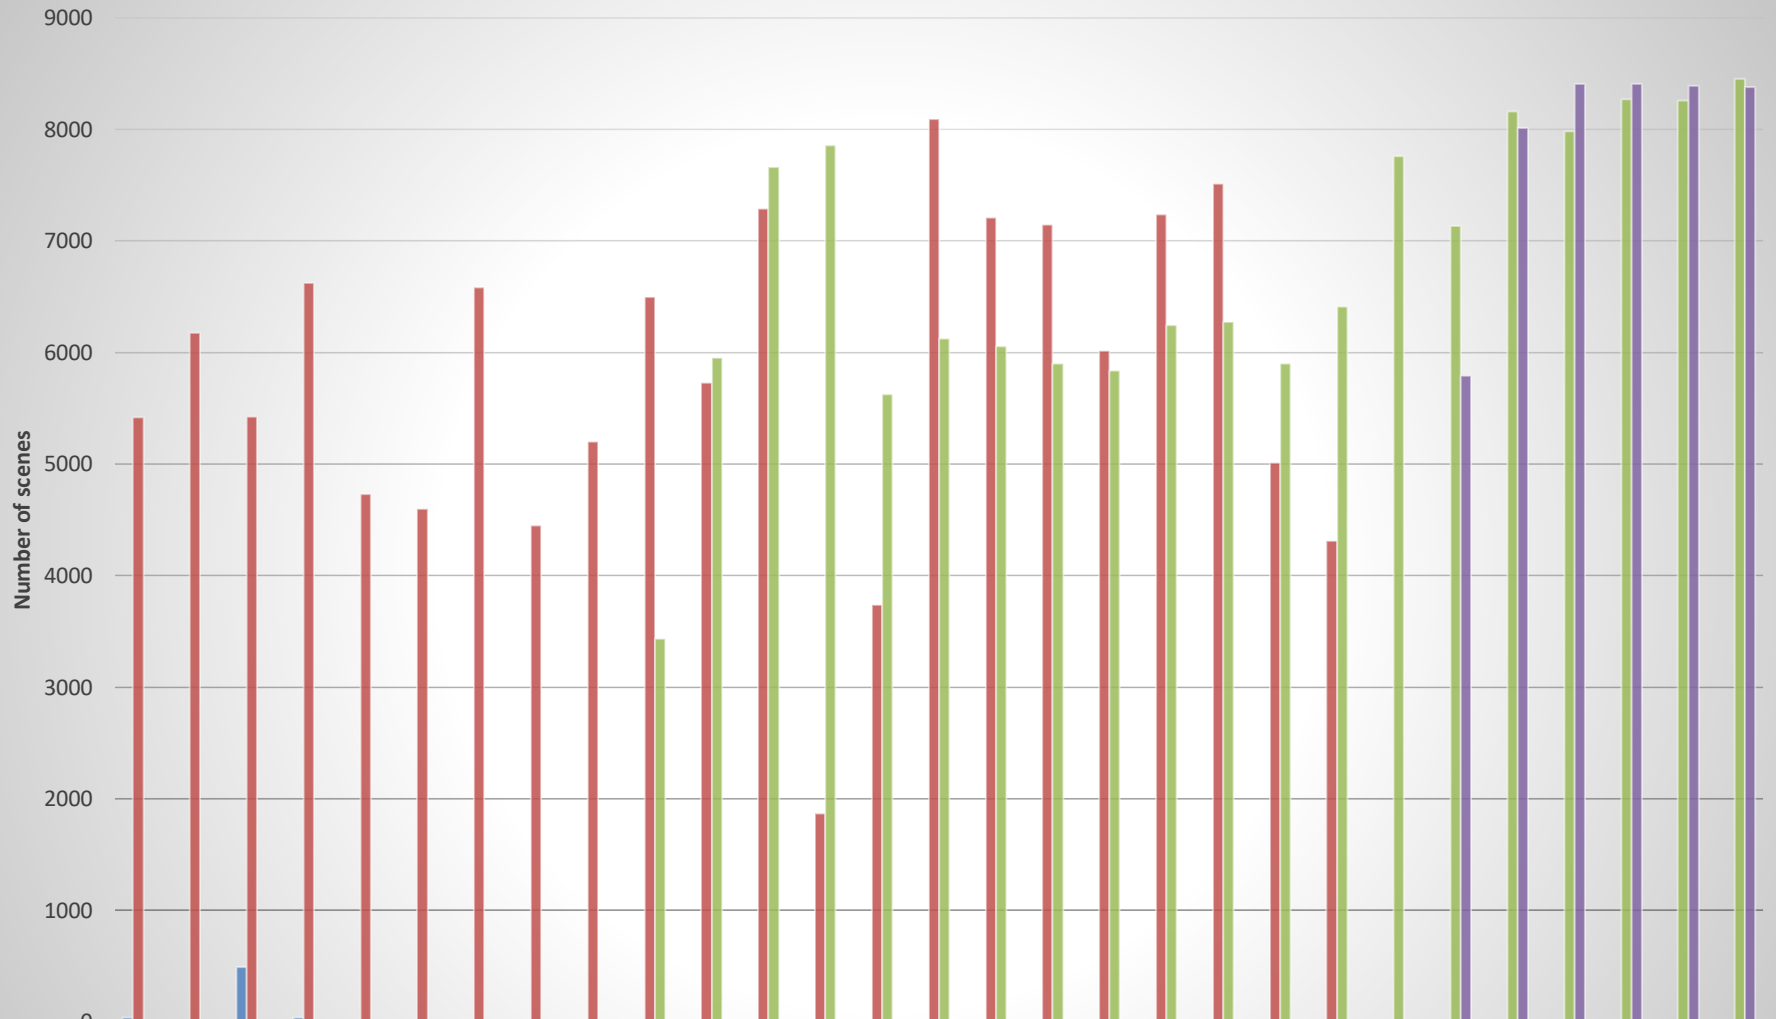

Total Acquired	Mission				
Year	L4	L5	L7	L8	Grand Total
1990	34	5418			5452
1991	7	6176			6183
1992	489	5424			5913
1993	37	6622			6659
1994		4732			4732
1995		4600			4600
1996		6584			6584
1997		4447			4447
1998		5202			5202
1999		6499	3434		9933
2000		5730	5953		11683
2001		7288	7660		14948
2002		1867	7858		9725
2003		3740	5623		9363
2004		8093	6126		14219
2005		7207	6057		13264
2006		7144	5900		13044
2007		6014	5837		11851
2008		7235	6244		13479
2009		7512	6274		13786
2010		5014	5902		10916
2011		4310	6410		10720
2012			7761		7761
2013			7136	5789	12925
2014			8162	8010	16172
2015			7986	8406	16392
2016			8268	8411	16679
2017			8262	8389	16651
2018			8456	8381	16837
<b>Grand Total</b>	<b>567</b>	<b>126858</b>	<b>135309</b>	<b>47386</b>	<b>310120</b>

# All Landsat scenes of Brazil

	1990	1991	1992	1993	1994	1995	1996	1997	1998	1999	2000	2001	2002	2003	2004	2005	2006	2007	2008	2009	2010	2011	2012	2013	2014	2015	2016	2017	2018
L4	34	7	489	37	0	0	0	0	0	0	0	0	0	0	0	0	0	0	0	0	0	0	0	0	0	0	0	0	0
L5	5418	6176	5424	6622	4732	4600	6584	4447	5202	6499	5730	7288	1867	3740	8093	7207	7144	6014	7235	7512	5014	4310	0	0	0	0	0	0	0
L7	0	0	0	0	0	0	0	0	0	3434	5953	7660	7858	5623	6126	6057	5900	5837	6244	6274	5902	6410	7761	7136	8162	7986	8268	8262	8456
L8	0	0	0	0	0	0	0	0	0	0	0	0	0	0	0	0	0	0	0	0	0	0	5789	8010	8406	8411	8389	8381	