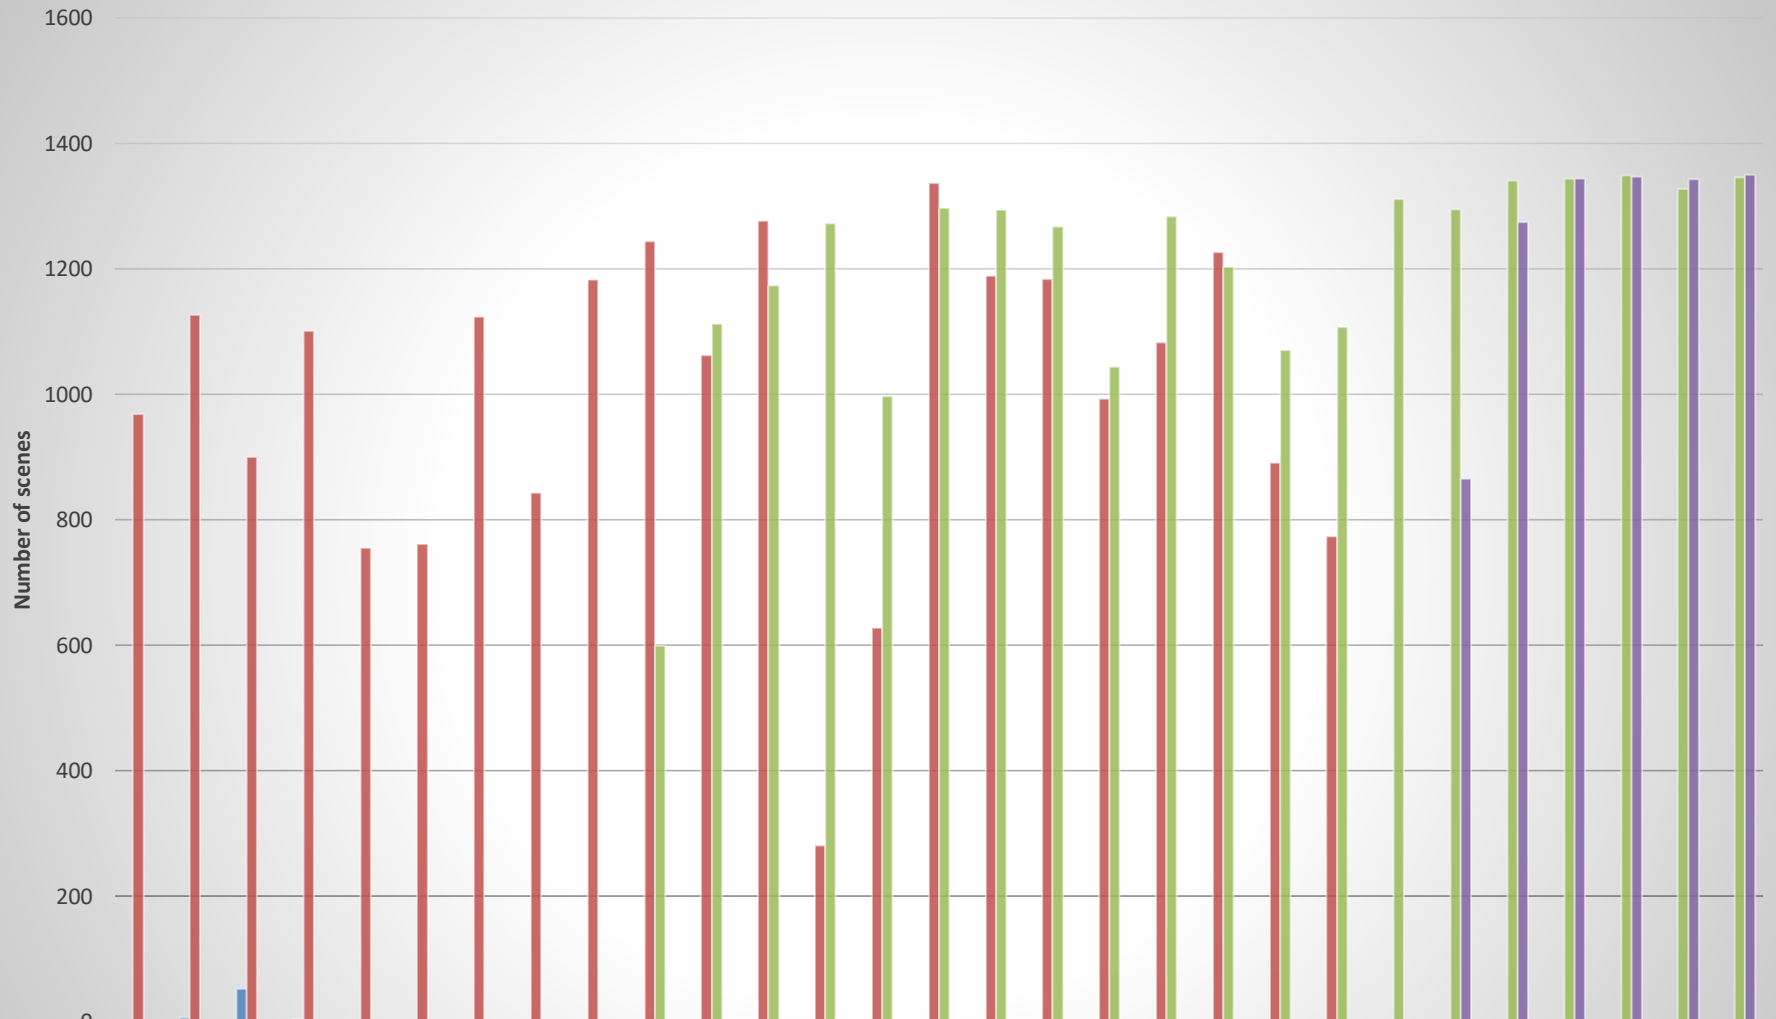

Total Acquired	Mission				Grand Total
Year	L4	L5	L7	L8	Grand Total
1990		968			968
1991	6	1127			1133
1992	52	900			952
1993	4	1101			1105
1994		755			755
1995		761			761
1996		1123			1123
1997		843			843
1998		1183			1183
1999		1244	599		1843
2000		1062	1112		2174
2001		1277	1173		2450
2002		281	1272		1553
2003		628	997		1625
2004		1337	1297		2634
2005		1189	1294		2483
2006		1184	1267		2451
2007		993	1044		2037
2008		1083	1284		2367
2009		1227	1203		2430
2010		891	1070		1961
2011		774	1107		1881
2012			1311		1311
2013			1295	865	2160
2014			1341	1274	2615
2015			1344	1344	2688
2016			1349	1347	2696
2017			1328	1343	2671
2018			1346	1350	2696
Grand Total	62	21931	24033	7523	53549

All Landsat scenes of Bolivia

	1990	1991	1992	1993	1994	1995	1996	1997	1998	1999	2000	2001	2002	2003	2004	2005	2006	2007	2008	2009	2010	2011	2012	2013	2014	2015	2016	2017	2018
L4	0	6	52	4	0	0	0	0	0	0	0	0	0	0	0	0	0	0	0	0	0	0	0	0	0	0	0	0	0
L5	968	1127	900	1101	755	761	1123	843	1183	1244	1062	1277	281	628	1337	1189	1184	993	1083	1227	891	774	0	0	0	0	0	0	0
L7	0	0	0	0	0	0	0	0	0	599	1112	1173	1272	997	1297	1294	1267	1044	1284	1203	1070	1107	1311	1295	1341	1344	1349	1328	1346
L8	0	0	0	0	0	0	0	0	0	0	0	0	0	0	0	0	0	0	0	0	0	0	865	1274	1344	1347	1343	1350	