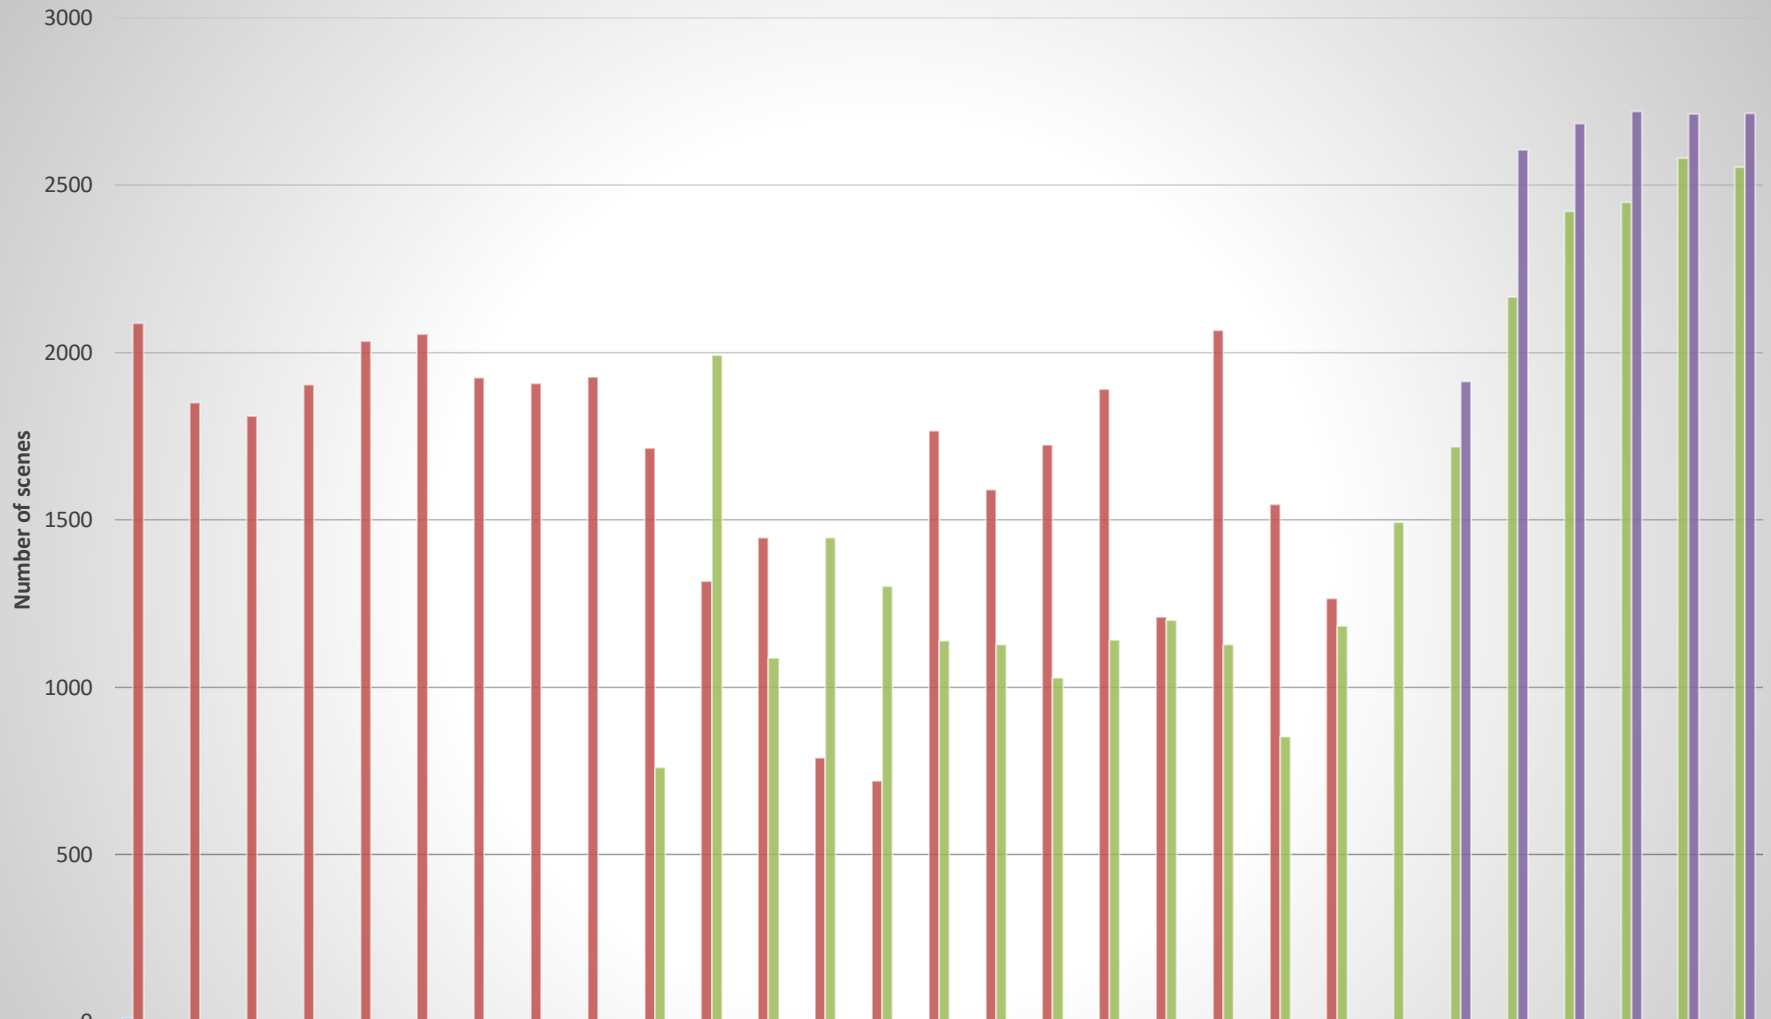

Total Acquired	Mission				Grand Total
Year	L4	L5	L7	L8	Grand Total
1990	11	2088			2099
1991	2	1850			1852
1992	1	1810			1811
1993		1903			1903
1994		2034			2034
1995		2054			2054
1996		1924			1924
1997		1908			1908
1998		1926			1926
1999		1714	760		2474
2000		1317	1991		3308
2001		1446	1088		2534
2002		789	1446		2235
2003		719	1302		2021
2004		1767	1138		2905
2005		1591	1128		2719
2006		1724	1028		2752
2007		1890	1141		3031
2008		1209	1200		2409
2009		2067	1127		3194
2010		1547	851		2398
2011		1264	1182		2446
2012			1492		1492
2013			1718	1914	3632
2014			2166	2605	4771
2015			2422	2684	5106
2016			2448	2720	5168
2017			2581	2713	5294
2018			2555	2715	5270
Grand Total	14	36541	30764	15351	82670

All Landsat scenes of Algeria

	1990	1991	1992	1993	1994	1995	1996	1997	1998	1999	2000	2001	2002	2003	2004	2005	2006	2007	2008	2009	2010	2011	2012	2013	2014	2015	2016	2017	2018
L4	11	2	1	0	0	0	0	0	0	0	0	0	0	0	0	0	0	0	0	0	0	0	0	0	0	0	0	0	0
L5	2088	1850	1810	1903	2034	2054	1924	1908	1926	1714	1317	1446	789	719	1767	1591	1724	1890	1209	2067	1547	1264	0	0	0	0	0	0	0
L7	0	0	0	0	0	0	0	0	0	760	1991	1088	1446	1302	1138	1128	1028	1141	1200	1127	851	1182	1492	1718	2166	2422	2448	2581	2555
L8	0	0	0	0	0	0	0	0	0	0	0	0	0	0	0	0	0	0	0	0	0	0	1914	2605	2684	2720	2713	2715	